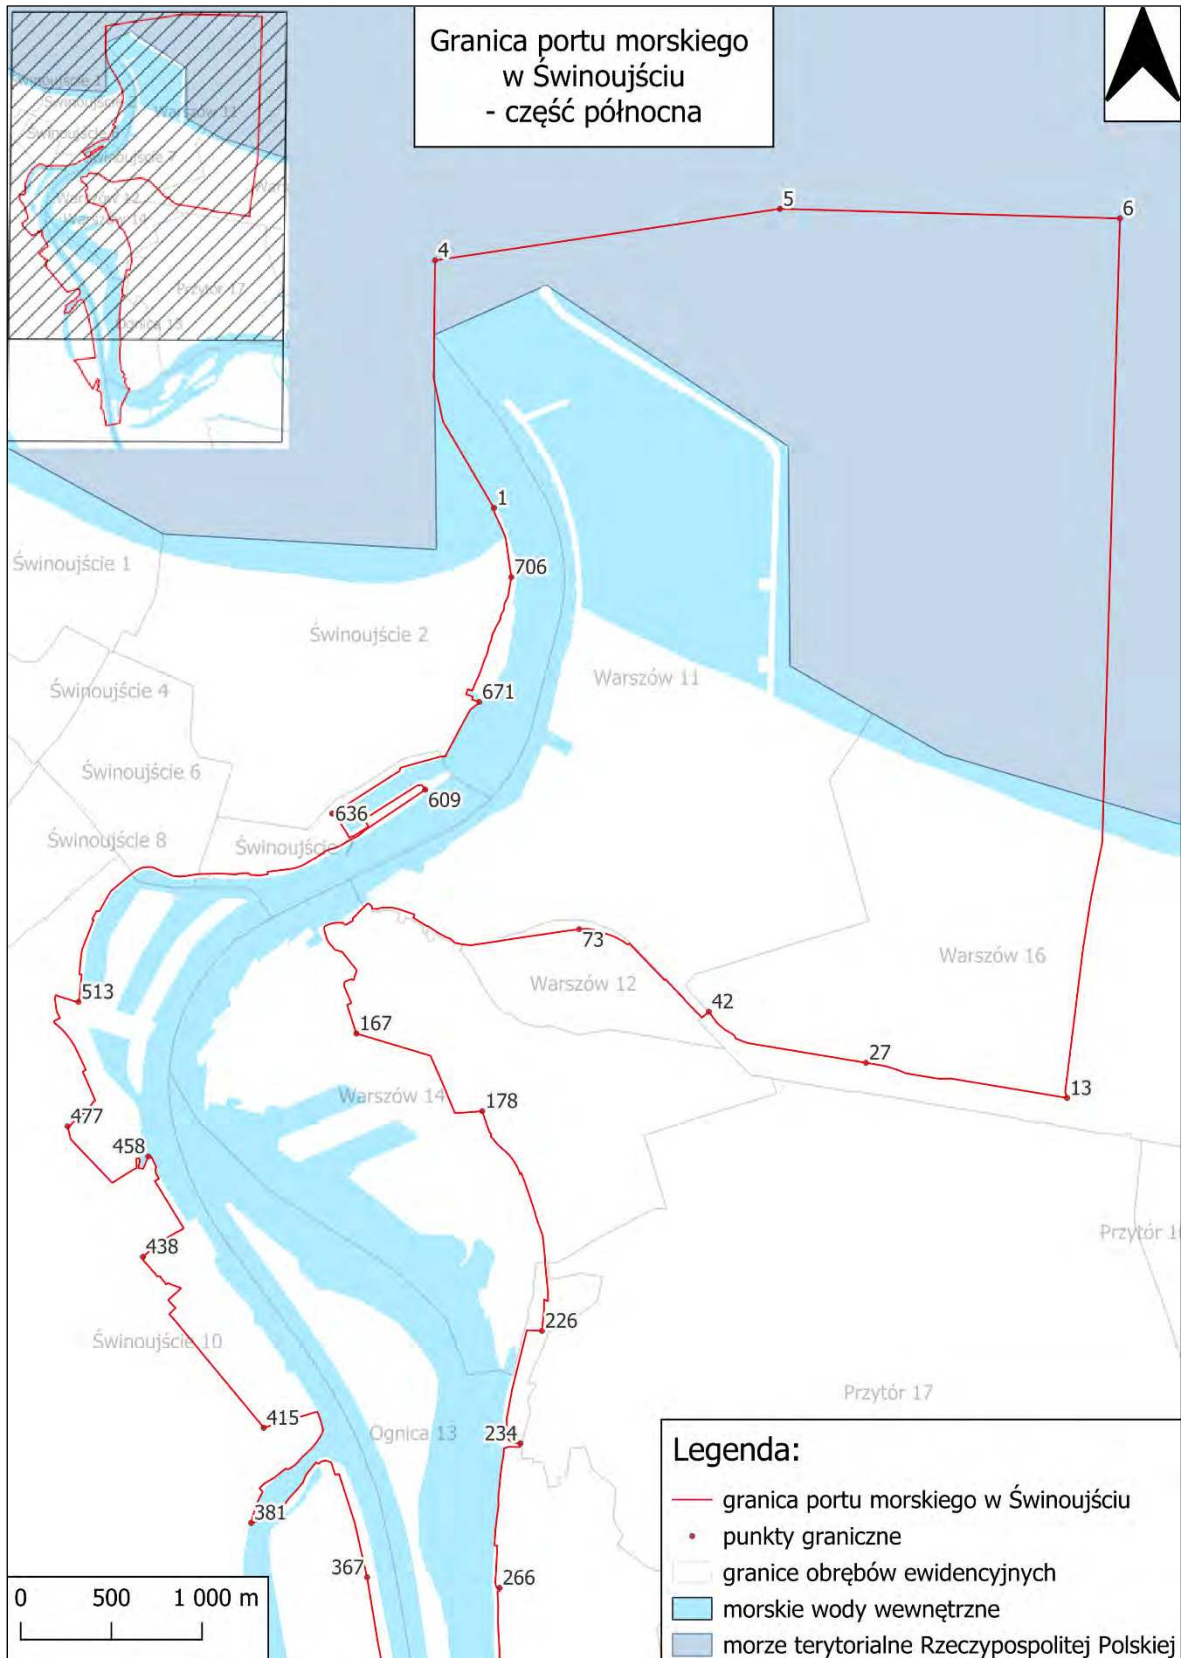

684	53°55'04,3322"N	14°16'36,3136"E
685	53°55'05,4256"N	14°16'37,0129"E
686	53°55'07,3570"N	14°16'37,9225"E
687	53°55'07,7443"N	14°16'38,0670"E
688	53°55'09,0171"N	14°16'38,8488"E
689	53°55'09,7512"N	14°16'39,0564"E
690	53°55'10,1657"N	14°16'39,1225"E
691	53°55'10,4133"N	14°16'39,1929"E
692	53°55'10,5966"N	14°16'39,2797"E
693	53°55'11,0982"N	14°16'39,5896"E
694	53°55'11,5244"N	14°16'39,8157"E
695	53°55'12,1925"N	14°16'39,9569"E
696	53°55'12,9050"N	14°16'40,2450"E
697	53°55'12,9531"N	14°16'40,4551"E
698	53°55'13,6480"N	14°16'40,7652"E
699	53°55'14,4055"N	14°16'41,3972"E
700	53°55'15,3049"N	14°16'42,1476"E
701	53°55'16,0395"N	14°16'42,1968"E
702	53°55'17,1291"N	14°16'43,0619"E
703	53°55'17,4365"N	14°16'43,0556"E
704	53°55'18,1554"N	14°16'43,0416"E
705	53°55'19,3832"N	14°16'43,9778"E
706	53°55'22,9629"N	14°16'44,6062"E
707	53°55'29,8593"N	14°16'42,1102"E
708	53°55'29,9045"N	14°16'42,0744"E
709	53°55'31,2622"N	14°16'40,9884"E
710	53°55'32,3075"N	14°16'40,0346"E
711	53°55'33,6748"N	14°16'38,6985"E
712	53°55'34,8230"N	14°16'37,7742"E

MAPA GRANICY PORTU MORSKIEGO W ŚWINOUJŚCIU

1. Część północna