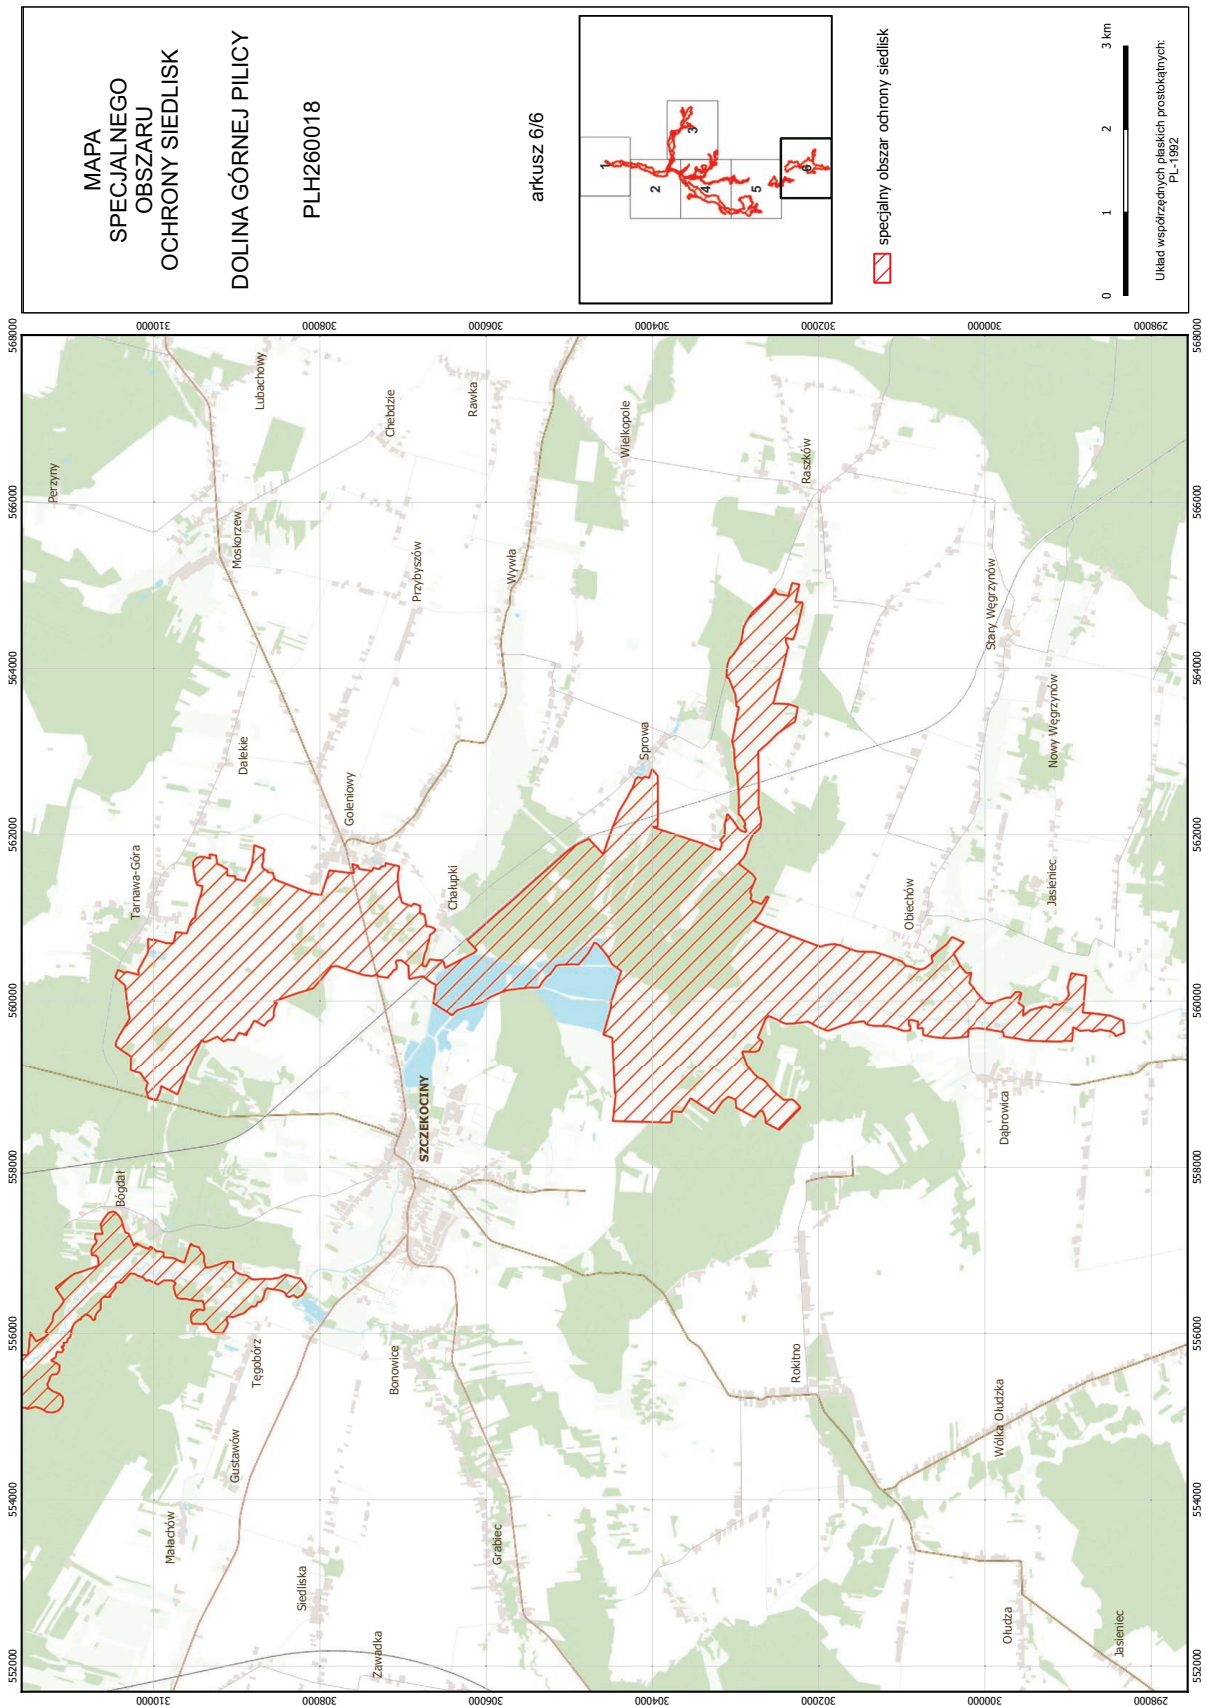

Załącznik nr 3

SIEDLISKA PRZYRODNICZE BĘDĄCE PRZEDMIOTEM OCHRONY
NA SPECJALNYM OBSZARZE OCHRONY SIEDLISK DOLINA GÓRNEJ PILICY (PLH260018)

Lp.	Kod¹⁾	Nazwa
1	2330	Wydmy śródlądowe z murawami napiaskowymi (<i>Corynephorus, Agrostis</i>)
2	3130	Brzegi lub osuszane dna zbiorników wodnych ze zbiorowiskami z <i>Littorelletea, Isoëto Nanojuncetea</i>
3	3150	Starorzecza i naturalne eutroficzne zbiorniki wodne ze zbiorowiskami z <i>Nympheion, Potamion</i>
4	3260	Nizinne i podgórskie rzeki ze zbiorowiskami włosieniczników (<i>Ranunculion fluitantis</i>)
5	3270	Zalewane muliste brzegi rzek z roślinnością <i>Chenopodion rubri</i> p.p. i <i>Bidention</i> p.p.
6	4030	Suche wrzosowiska (<i>Calluno-Genistion, Pohlio Callunion, Calluno-Arctostaphylion</i>)
7	6230	Górskie i niżowe murawy bliźniczkowe (<i>Nardion</i> – płaty bogate florystycznie)
8	6410	Zmienneowilgotne łąki trzęślicowe (<i>Molinion</i>)
9	6430	Ziołorośla górskie (<i>Adenostylion alliariae</i>) i ziołorośla nadrzeczne (<i>Convolvuletalia sepium</i>)
10	6510	Niżowe i górskie świeże łąki użytkowane ekstensywnie (<i>Arrhenatherion elatioris</i>)
11	7110	Torfowiska wysokie z roślinnością torfotwórczą (żywe)
12	7120	Torfowiska wysokie zdegradowane, lecz zdolne do naturalnej i stymulowanej regeneracji
13	7140	Torfowiska przejściowe i trzęsawiska (przeważnie z roślinnością z <i>Scheuchzerio-Caricetea</i>)
14	9170	Grąd środkowoeuropejski i subkontynentalny (<i>Galio-Carpinetum, Tilio-Carpinetum</i>)
15	91D0	Bory i lasy bagienne (<i>Vaccinio uliginosi Betuletum pubescentis, Vaccinio uliginosi Pinetum, Pino mugo-Sphagnetum, Sphagno girgensohnii-Piceetum</i>) i brzoźowo-sosnowe bagienne lasy borealne
16	91E0	Łęgi wierzbowe, topolowe, olszowe i jesionowe (<i>Salicetum albo-fragilis, Populetum albae, Alnenion glutinoso-incanae</i>) i olsy źródliskowe
17	91T0	Sosnowy bór chrobotkowy (<i>Cladonio-Pinetum</i> i chrobotkowa postać <i>Peucedano-Pinetum</i>)

¹⁾ Kody siedlisk są zgodne z rozporządzeniem Ministra Środowiska z dnia 13 kwietnia 2010 r. w sprawie siedlisk przyrodniczych oraz gatunków będących przedmiotem zainteresowania Wspólnoty, a także kryteriów wyboru obszarów kwalifikujących się do uznania lub wyznaczenia jako obszary Natura 2000 (Dz. U. z 2014 r. poz. 1713).