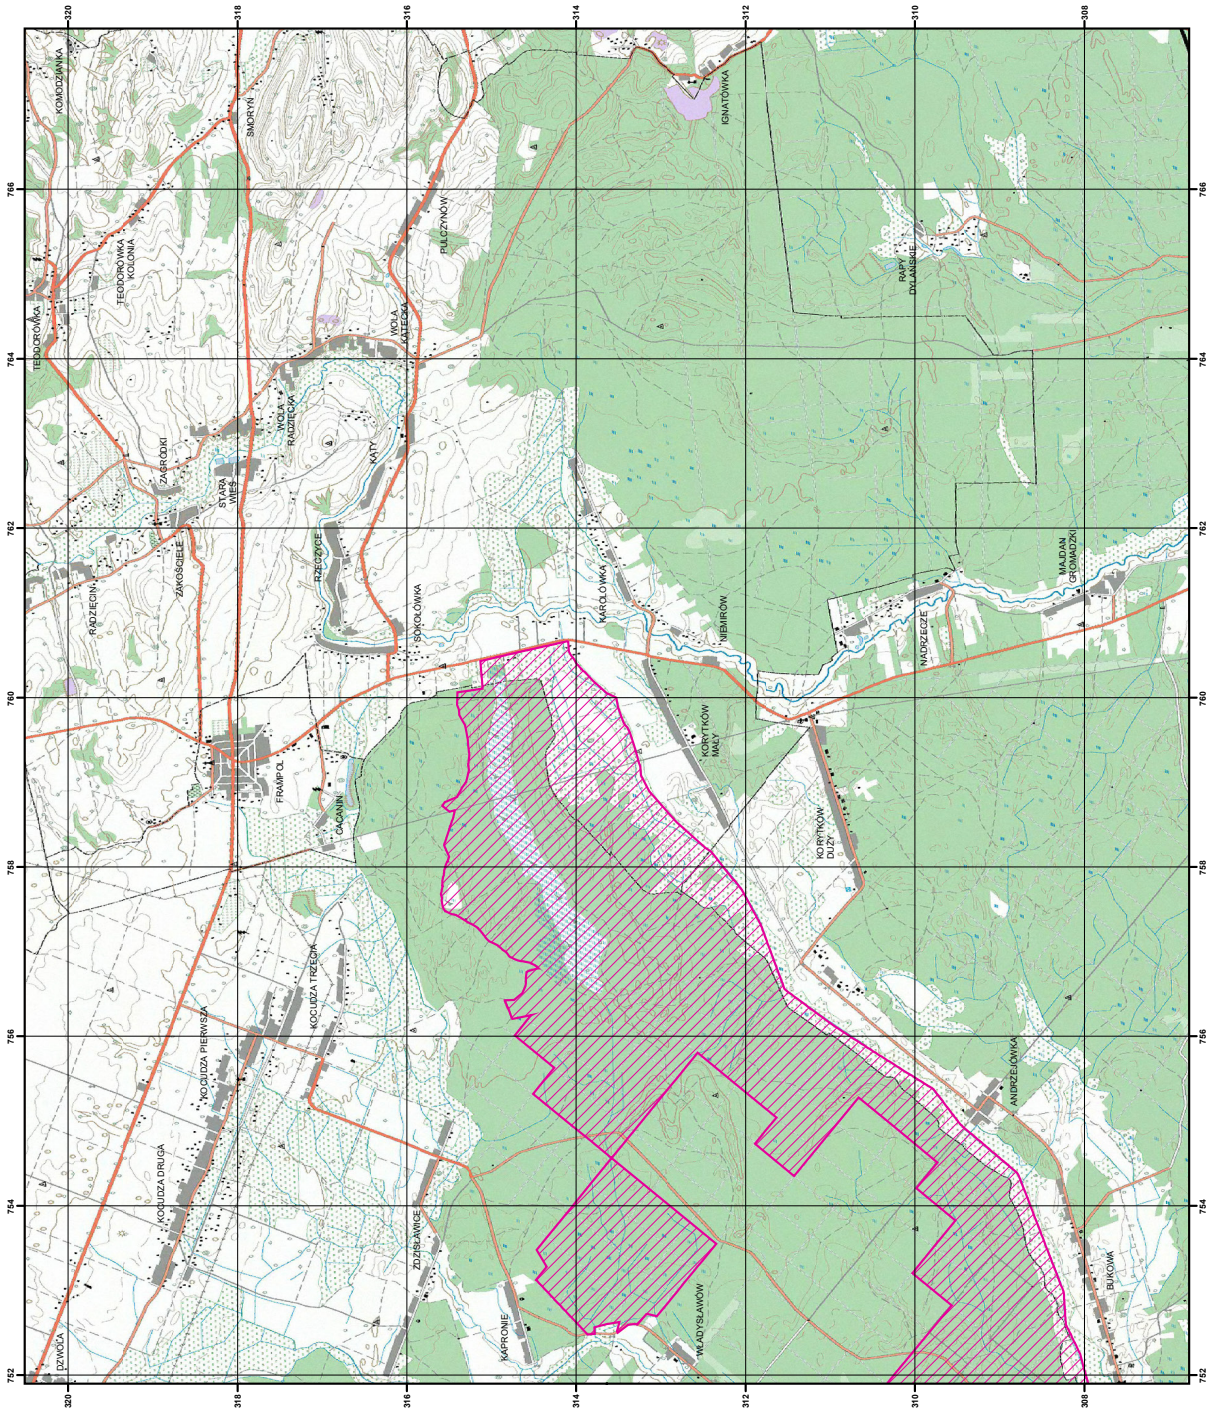

MAPA
SPECJALNEGO
OBSZARU
OCHRONY SIEDLISK

UROCZYSKA LASÓW
JANOWSKICH

PLH060031

arkusz 5/5

specjalny obszar
ochrony siedlisk

Urząd wojewódzkich planów przestrzecznych, PL-1992

Załącznik nr 3

SIEDLISKA PRZYRODNICZE BĘDĄCE PRZEDMIOTEM OCHRONY
NA SPECJALNYM OBSZARZE OCHRONY SIEDLISK UROCZYSKA LASÓW JANOWSKICH (PLH060031)

Lp.	Kod¹⁾	Nazwa
1	2330	Wydmy śródlądowe z murawami napiaskowymi (<i>Corynephorus, Agrostis</i>)
2	3130	Brzegi lub osuszane dna zbiorników wodnych ze zbiorowiskami z <i>Littorelletea, Isoëto Nanojuncetea</i>
3	3260	Nizinne i podgórskie rzeki ze zbiorowiskami włosieniczników (<i>Ranunculion fluitantis</i>)
4	4030	Suche wrzosowiska (<i>Calluno-Genistion, Pohlio Callunion, Calluno-Arctostaphylion</i>)
5	6120	Ciepłolubne, śródlądowe murawy napiaskowe (<i>Koelerion glaucae</i>)
6	6230	Górskie i niżowe murawy bliźniczkowe (<i>Nardion</i> – płaty bogate florystycznie)
7	6410	Zmiennowilgotne łąki trzęślicowe (<i>Molinion</i>)
8	6510	Niżowe i górskie świeże łąki użytkowane ekstensywnie (<i>Arrhenatherion elatioris</i>)
9	7110	Torfowiska wysokie z roślinnością torfotwórczą (żywe)
10	7140	Torfowiska przejściowe i trzęsawiska (przeważnie z roślinnością z <i>Scheuchzerio-Caricetea</i>)
11	7150	Obniżenia na podłożu torfowym z roślinnością ze związku <i>Rhynchosporion</i>
12	9170	Grąd środkowoeuropejski i subkontynentalny (<i>Galio-Carpinetum, Tilio-Carpinetum</i>)
13	91D0	Bory i lasy bagienne (<i>Vaccinio uliginosi Betuletum pubescentis, Vaccinio uliginosi Pinetum, Pino mugo-Sphagnetum, Sphagno girgensohnii-Piceetum</i>) i brzoźowo-sosnowe bagienne lasy borealne
14	91E0	Łęgi wierzbowe, topolowe, olszowe i jesionowe (<i>Salicetum albo-fragilis, Populetum albae, Alnenion glutinoso-incanae</i>) i olsy źródliskowe
15	91P0	Wyżynny jodłowy bór mieszany (<i>Abietetum polonicum</i>)

¹⁾ Kody siedlisk są zgodne z rozporządzeniem Ministra Środowiska z dnia 13 kwietnia 2010 r. w sprawie siedlisk przyrodniczych oraz gatunków będących przedmiotem zainteresowania Wspólnoty, a także kryteriów wyboru obszarów kwalifikujących się do uznania lub wyznaczenia jako obszary Natura 2000 (Dz. U. z 2014 r. poz. 1713).