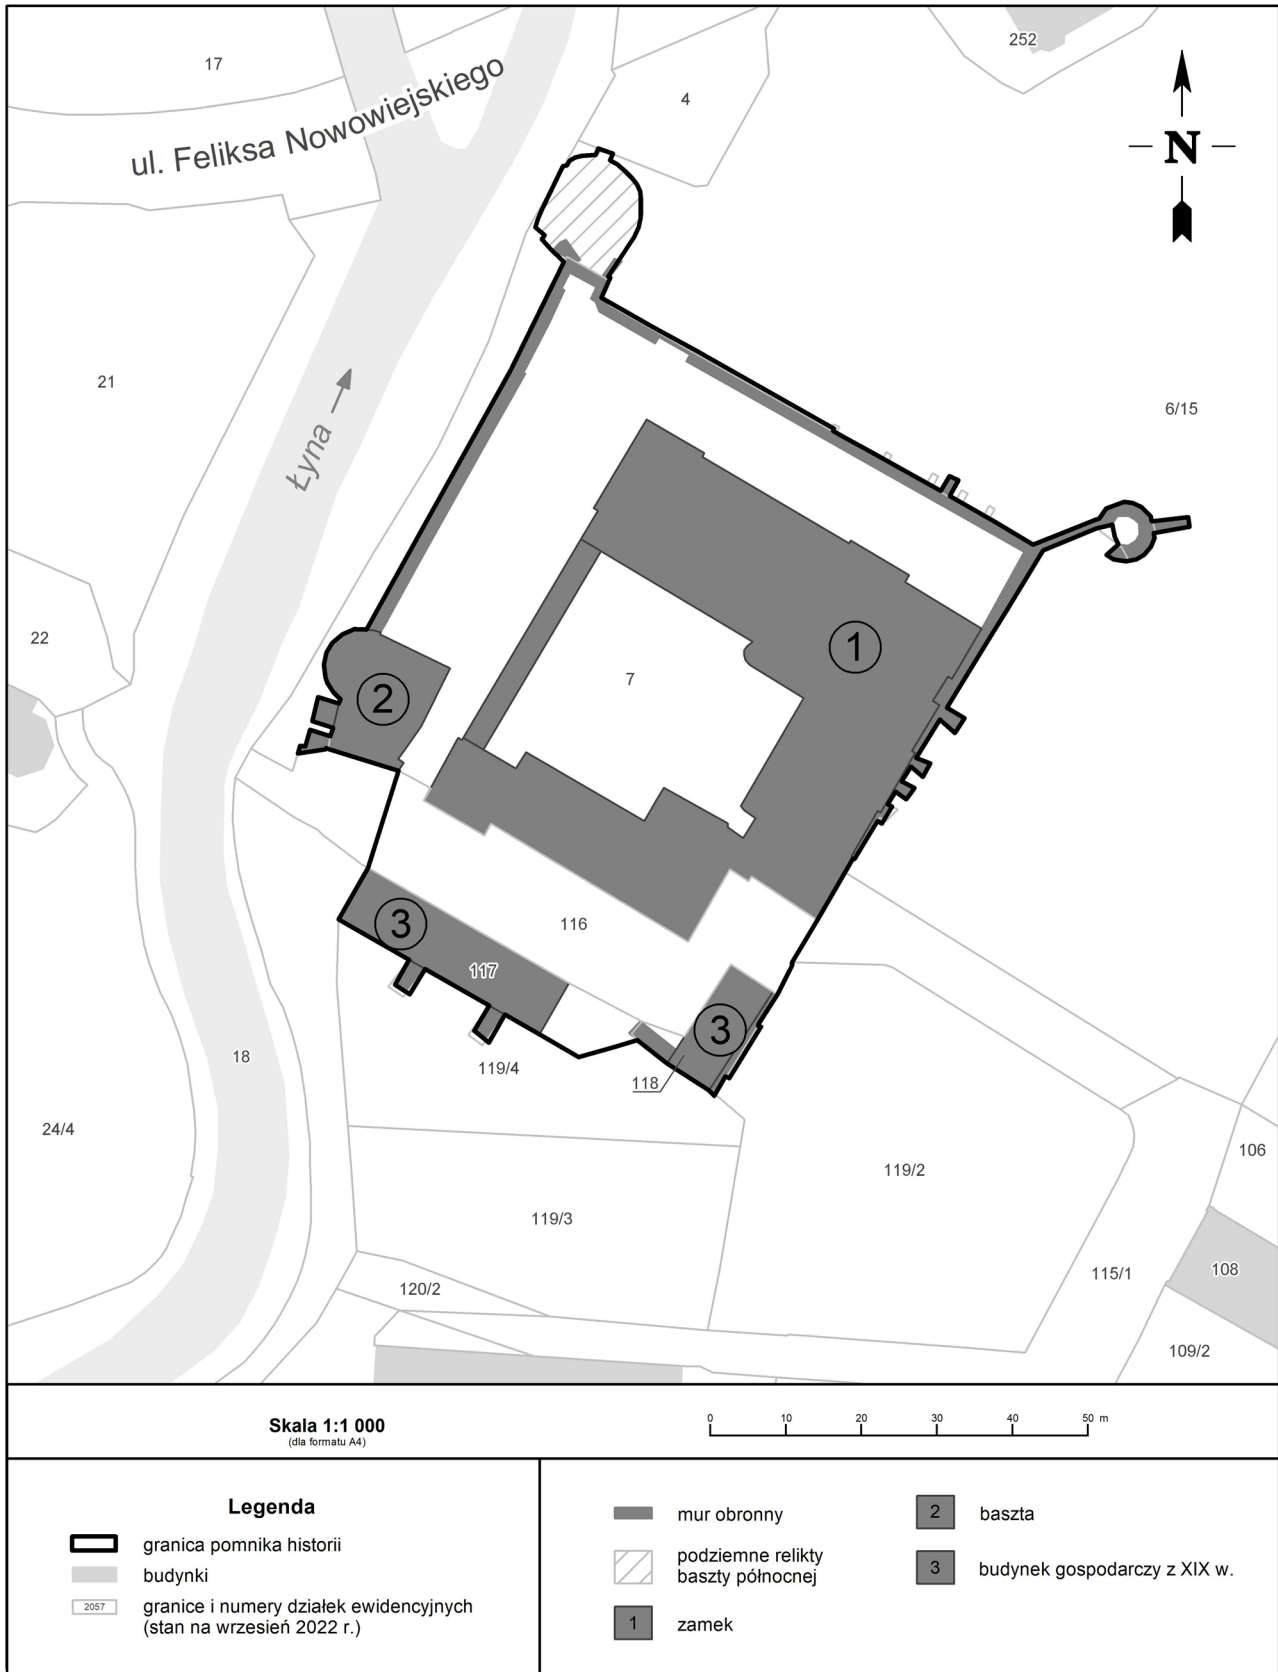

§ 3. 1. Obszar pomnika historii „Olsztyn – zamek kapituły warmińskiej” obejmuje historycznie ukształtowaną przestrzeń zespołu zamkowego z zamkiem, basztą, dwoma budynkami gospodarczymi z XIX w. – zamkniętą murami obronnymi, oraz z podziemnymi relikdami baszty północnej. Obszar pomnika historii znajduje się w obrębie działek ewidencyjnych nr 6/15, nr 7, nr 116, nr 117 i nr 118 oraz fragmentów działek ewidencyjnych nr 119/2 i nr 119/4. Granica pomnika historii przebiega po zewnętrznej linii zabudowań zespołu zamkowego i okalających go murów obronnych.

Dane identyfikacyjne działek		
lp.	numer działki ewidencyjnej	identyfikator działki ewidencyjnej
1	6/15	286201_1.0064.6/15
2	7	286201_1.0064.7
3	116	286201_1.0064.116
4	117	286201_1.0064.117
5	118	286201_1.0064.118
6	119/2	286201_1.0064.119/2
7	119/4	286201_1.0064.119/4