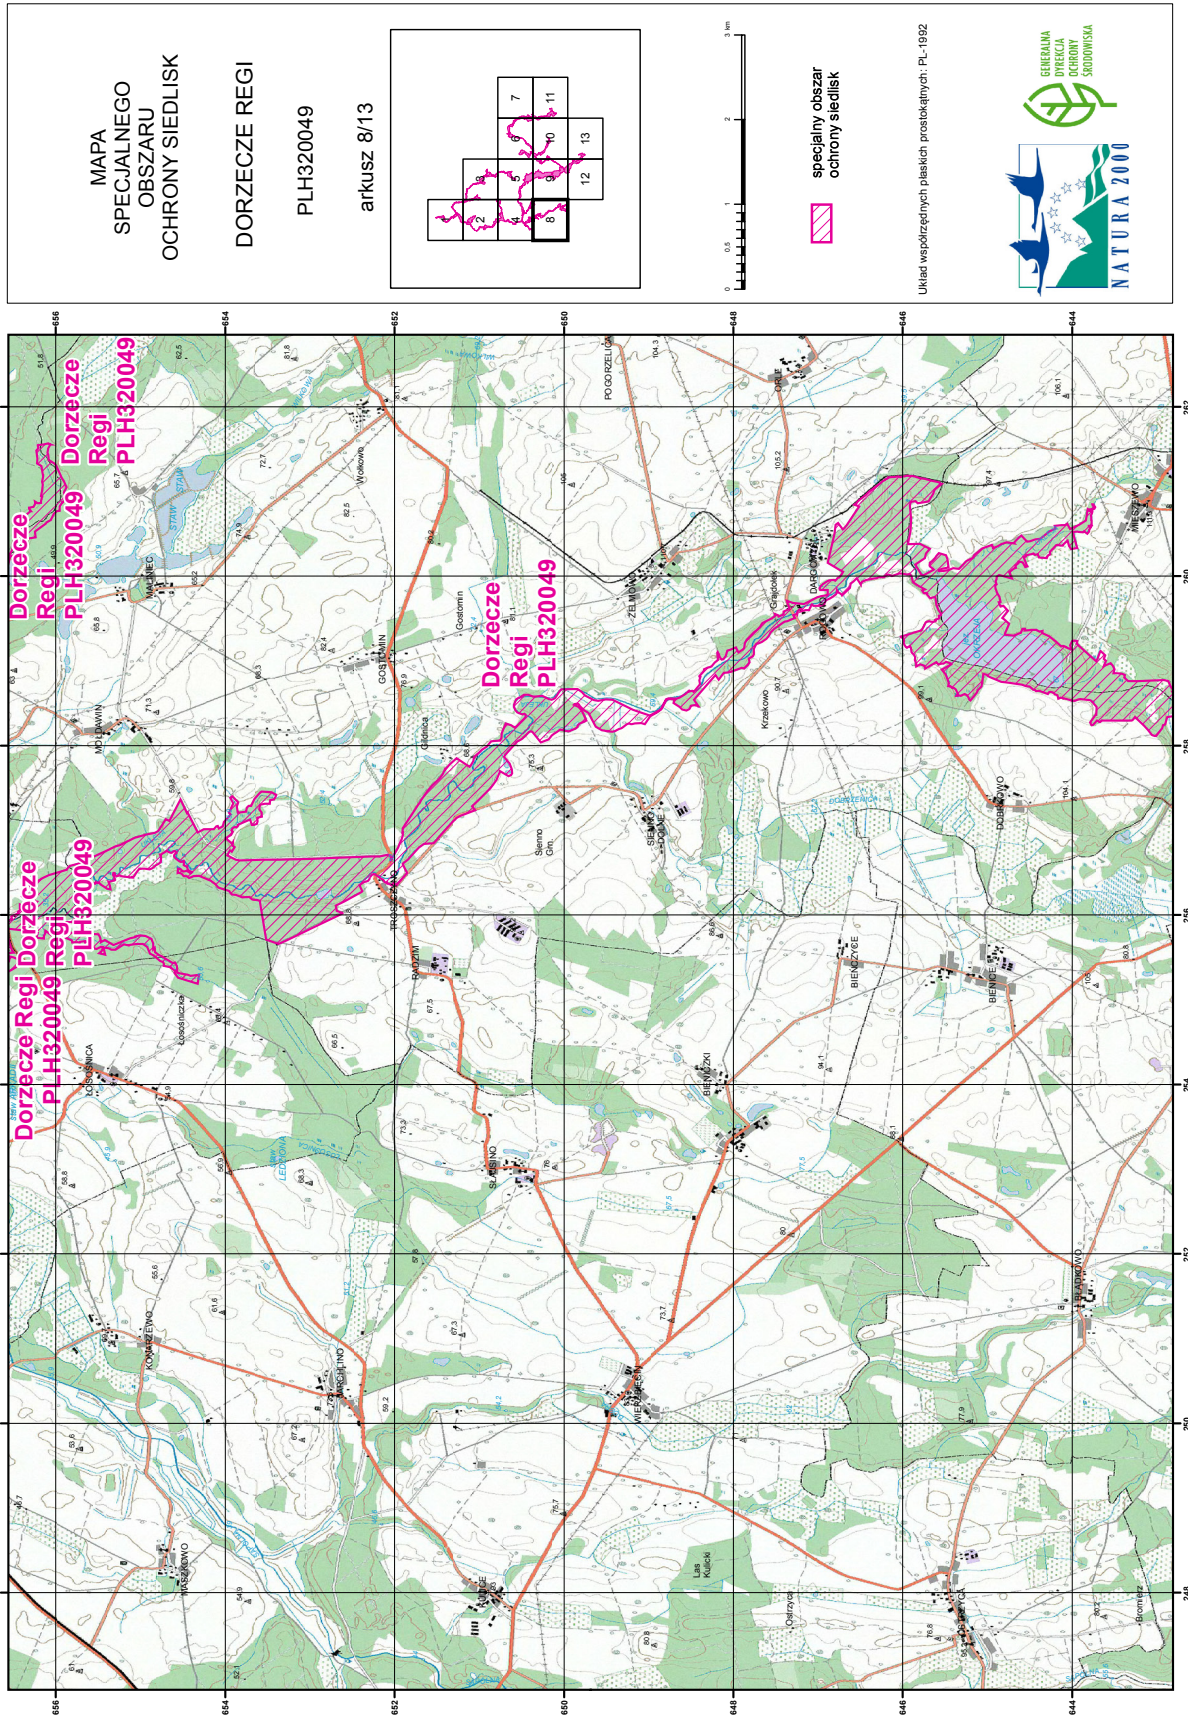

MAPA SPECJALNEGO OBSZARU OCHRONY SIEDLISK DORZECZE REGI (PLH320049)

MAPA  
SPECJALNEGO  
OBSZARU  
OCHRONY SIEDLISK

DORZECZE REGI  
PLH320049  
arkusz 9/13

0 0.5 1 2 3 km

specjalny obszar  
ochrony siedlisk