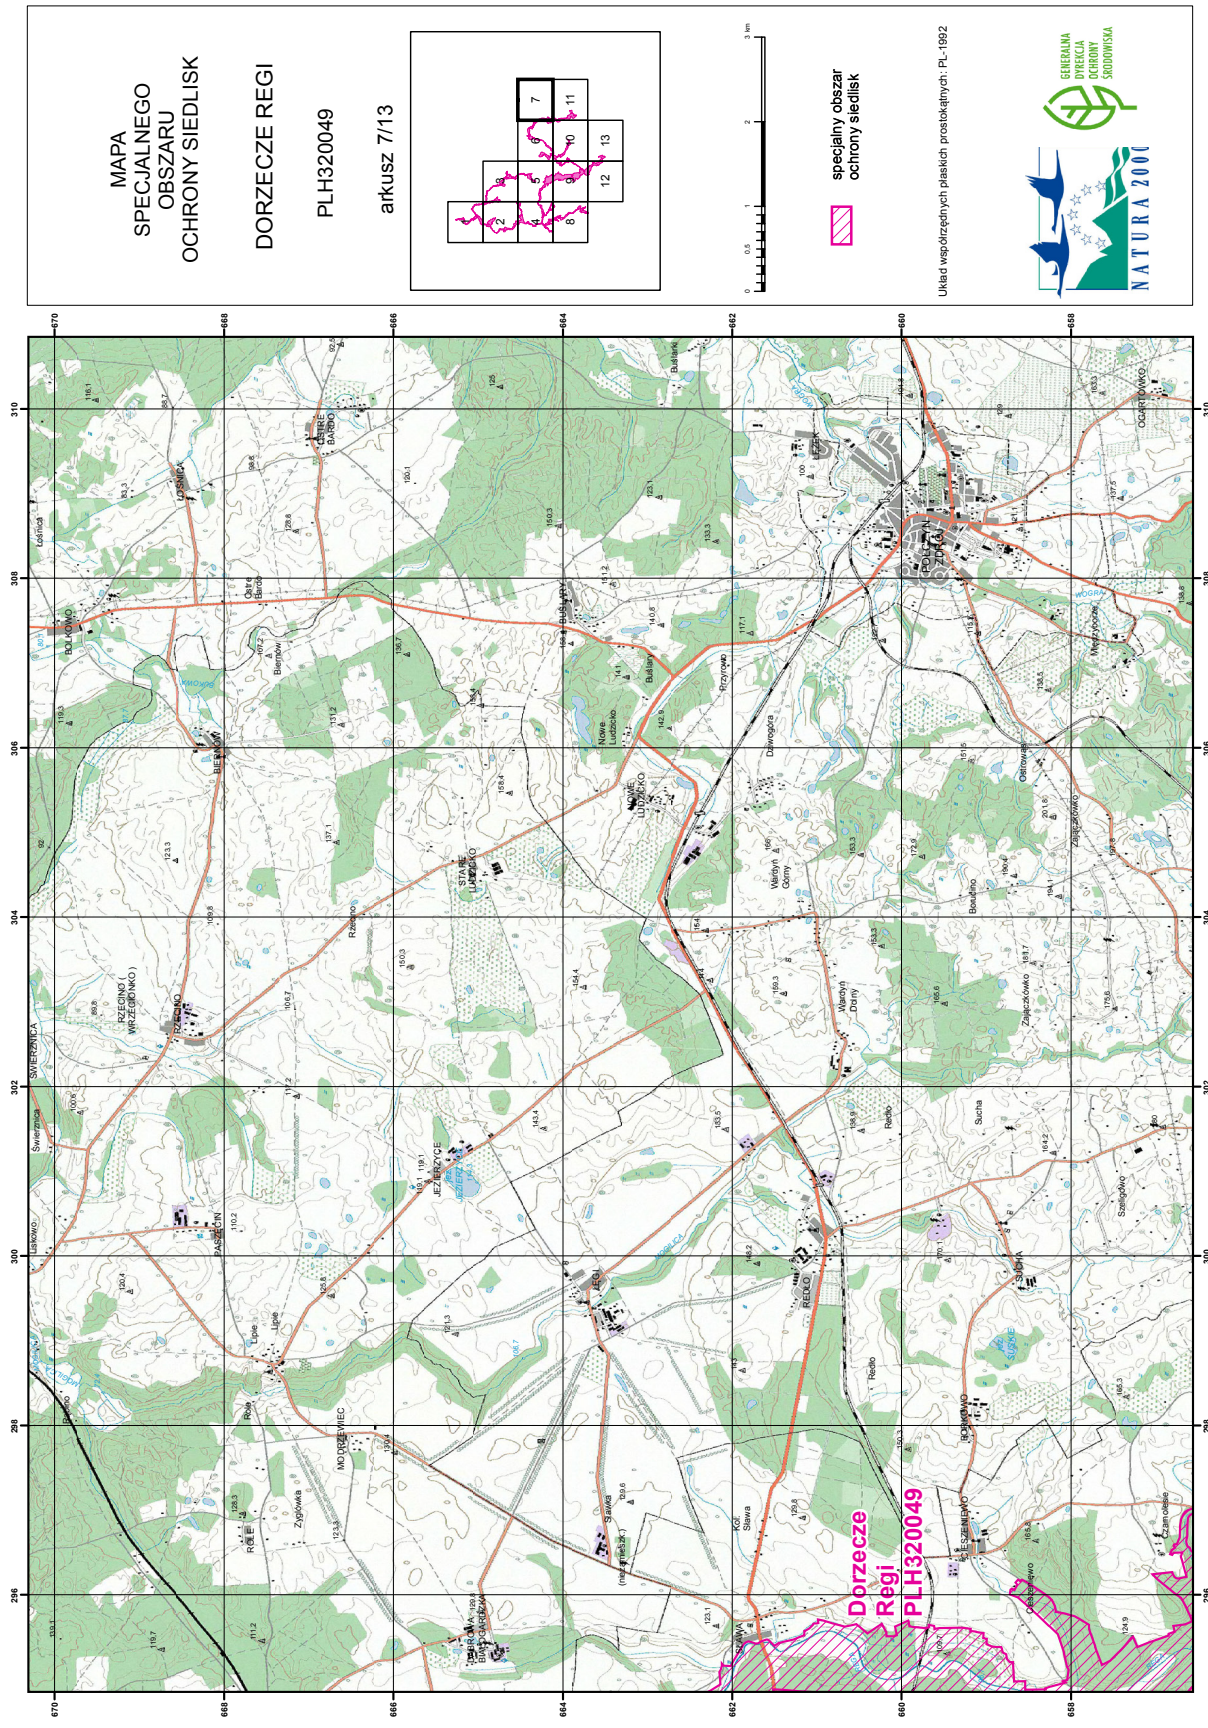

MAPA SPECJALNEGO OBSZARU OCHRONY SIEDLISK DORZECZE REGI (PLH320049)

MAPA  
SPECJALNEGO  
OBSZARU  
OCHRONY SIEDLISK

DORZECZE REGI  
PLH320049  
arkusz 9/13

0 0.5 1 2 3 km

specjalny obszar  
ochrony siedlisk