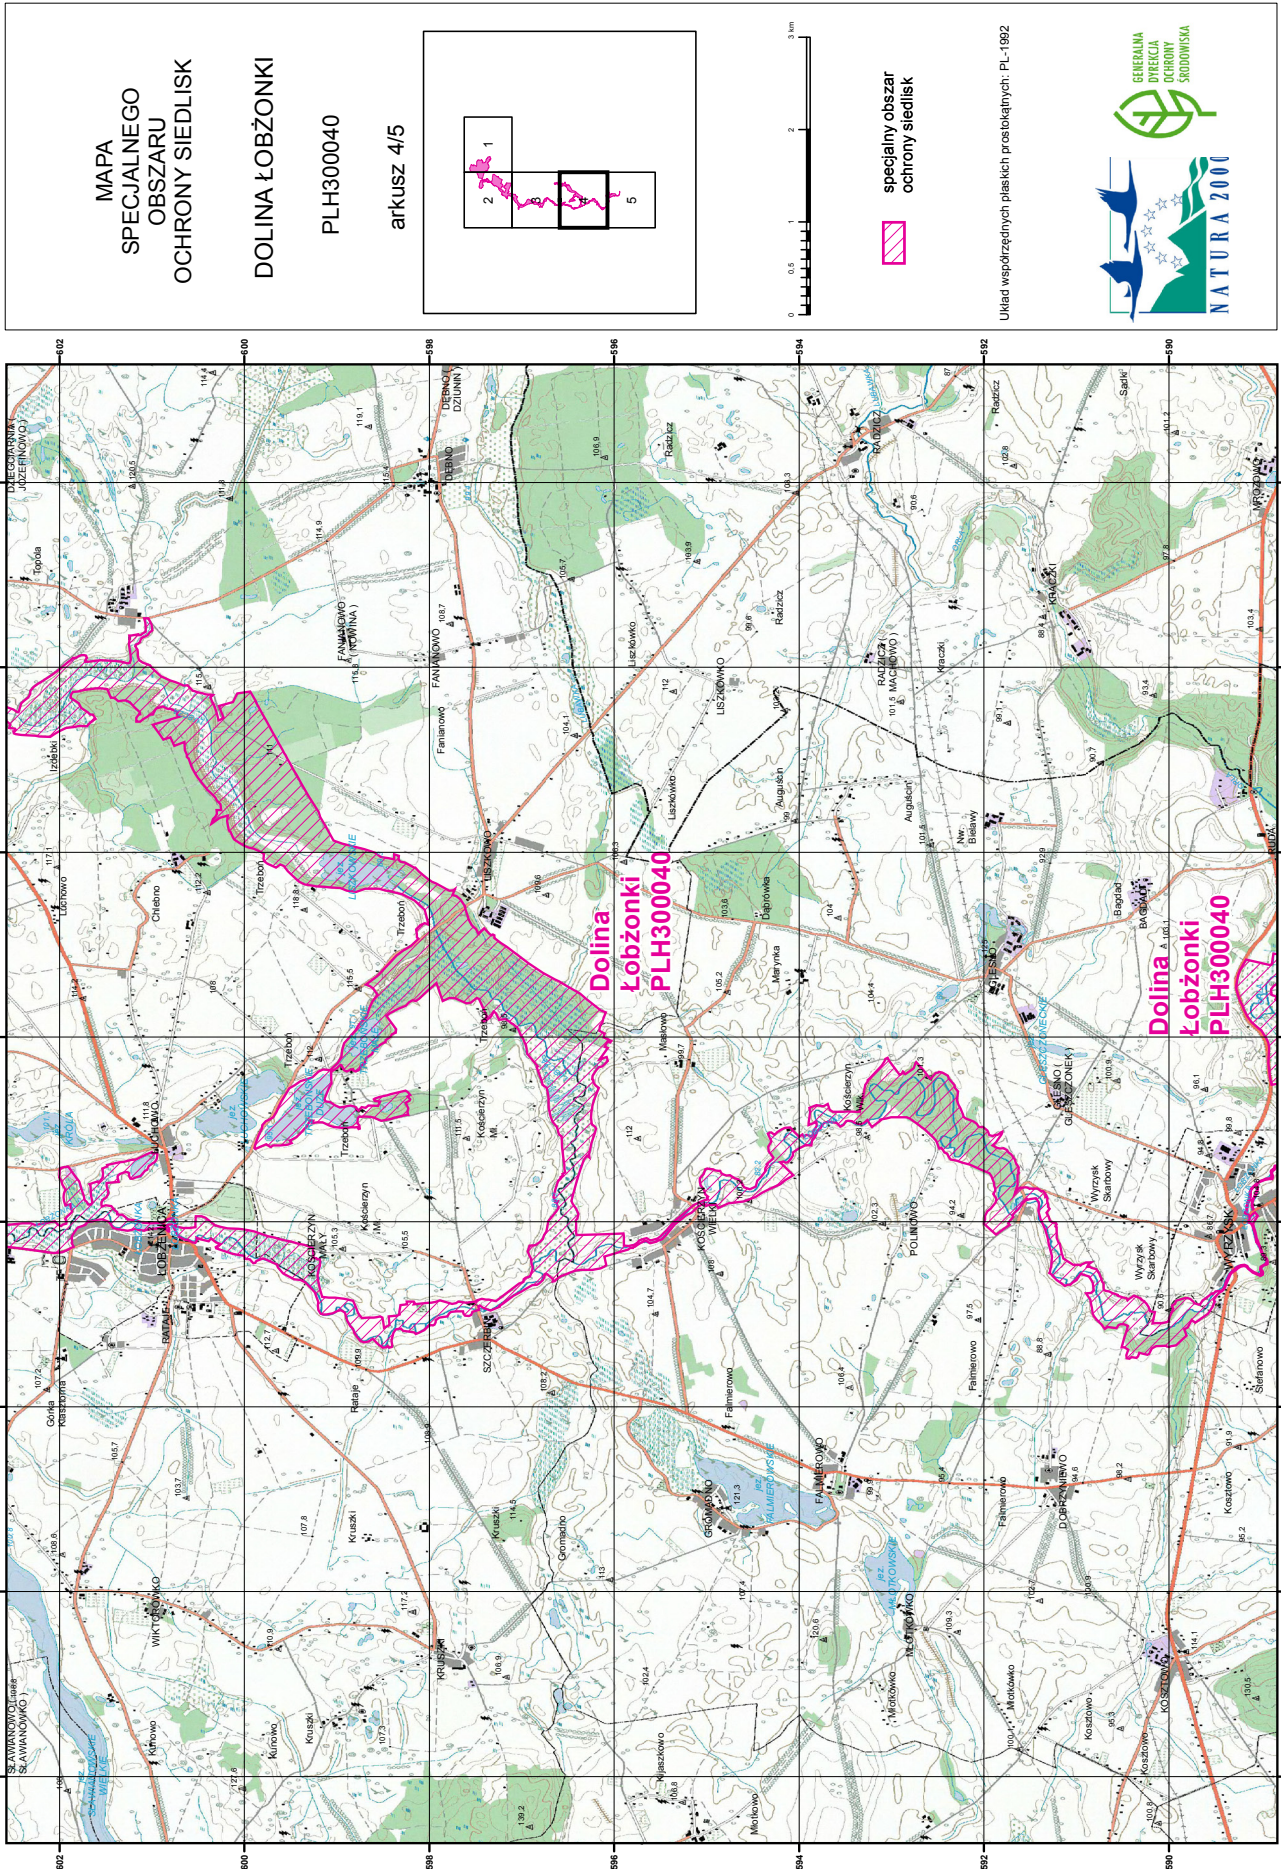

MAPA SPECJALNEGO OBSZARU OCHRONY SIEDLISK DOLINA ŁOBŻONKI (PLH300040)

MAPA
SPECJALNEGO
OBSZARU
OCHRONY SIEDLISK

DOLINA ŁOBŻONKI
PLH300040
arkusz 3/5

0 0.5 1 2 3 km

specjalny obszar
ochrony siedlisk

Układ współrzędnych płaskich prostokątnych: PL-1992