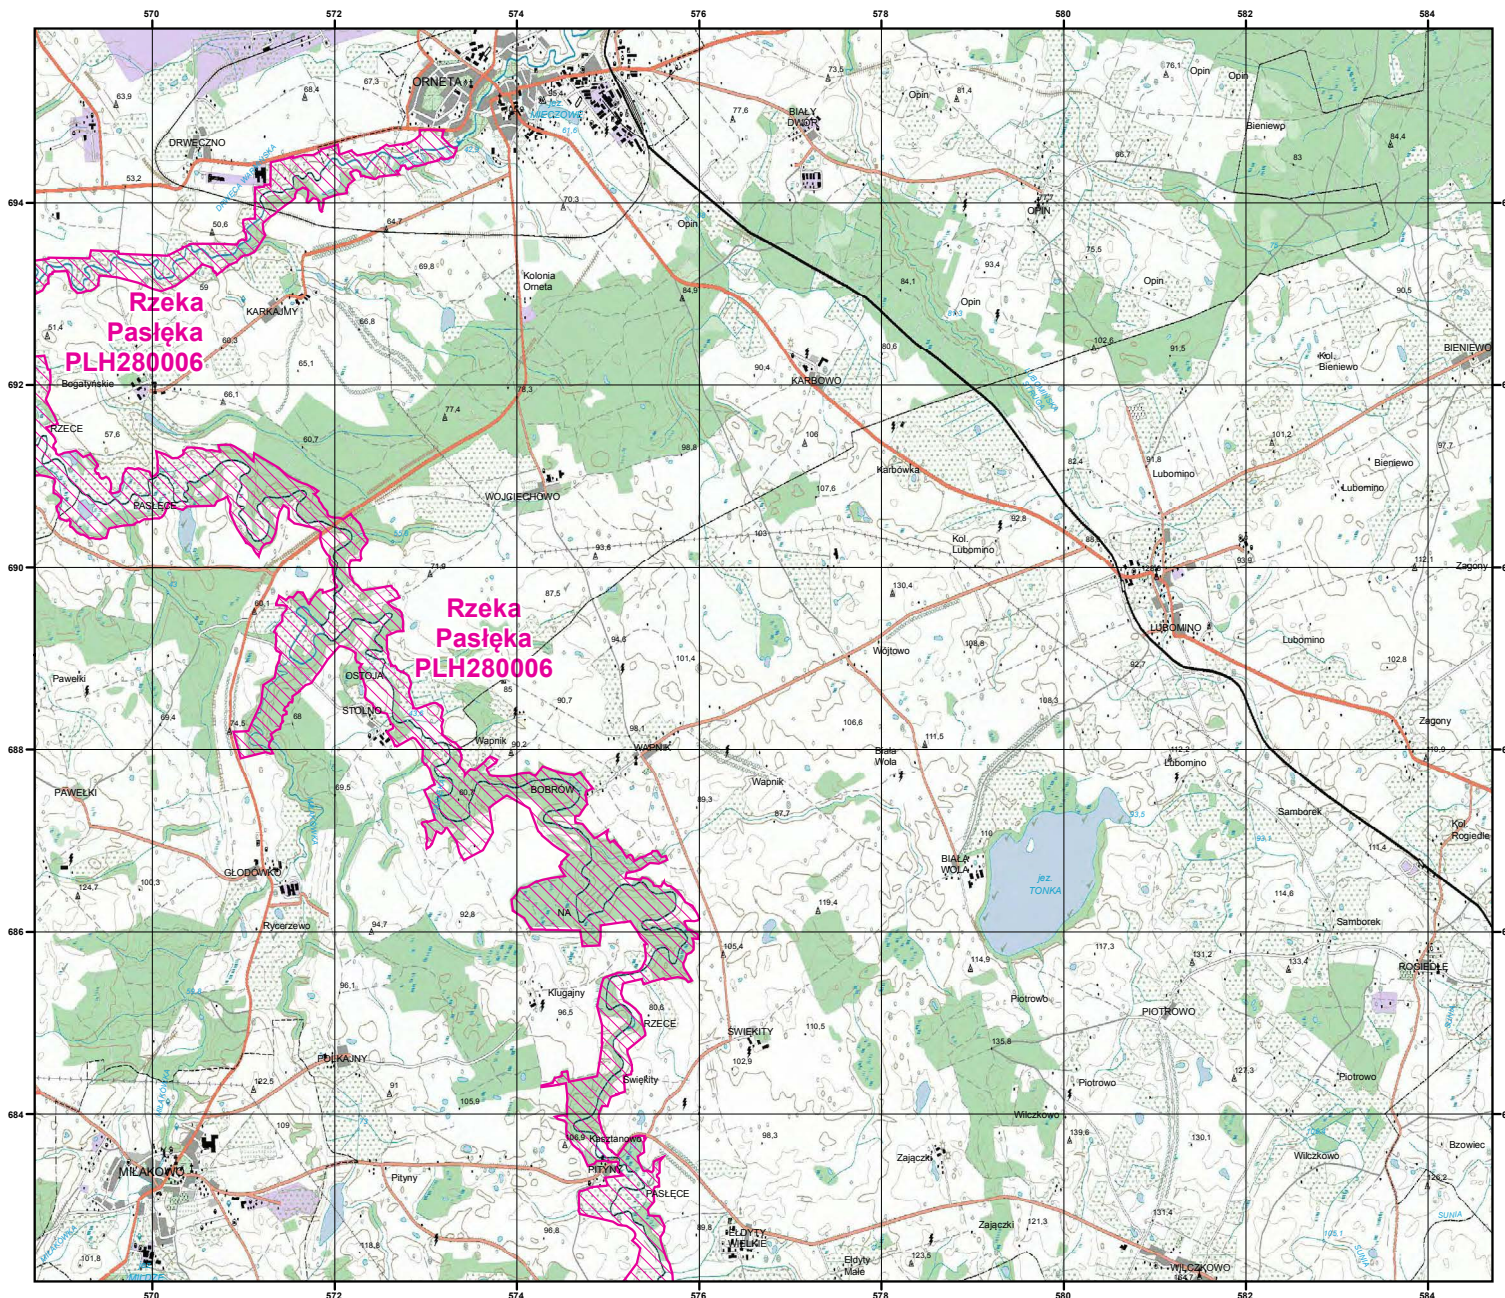

Układ współrzędnych płaskich prostokątnych: PL-1992

MAPA
SPECJALNEGO
OBSZARU
OCHRONY SIEDLISK

RZĘKA PASŁĘKA

PLH280006

arkusz 4/10

 specjalny obszar
ochrony siedlisk

Układ współrzędnych płaskich prostokątnych: PL-1992