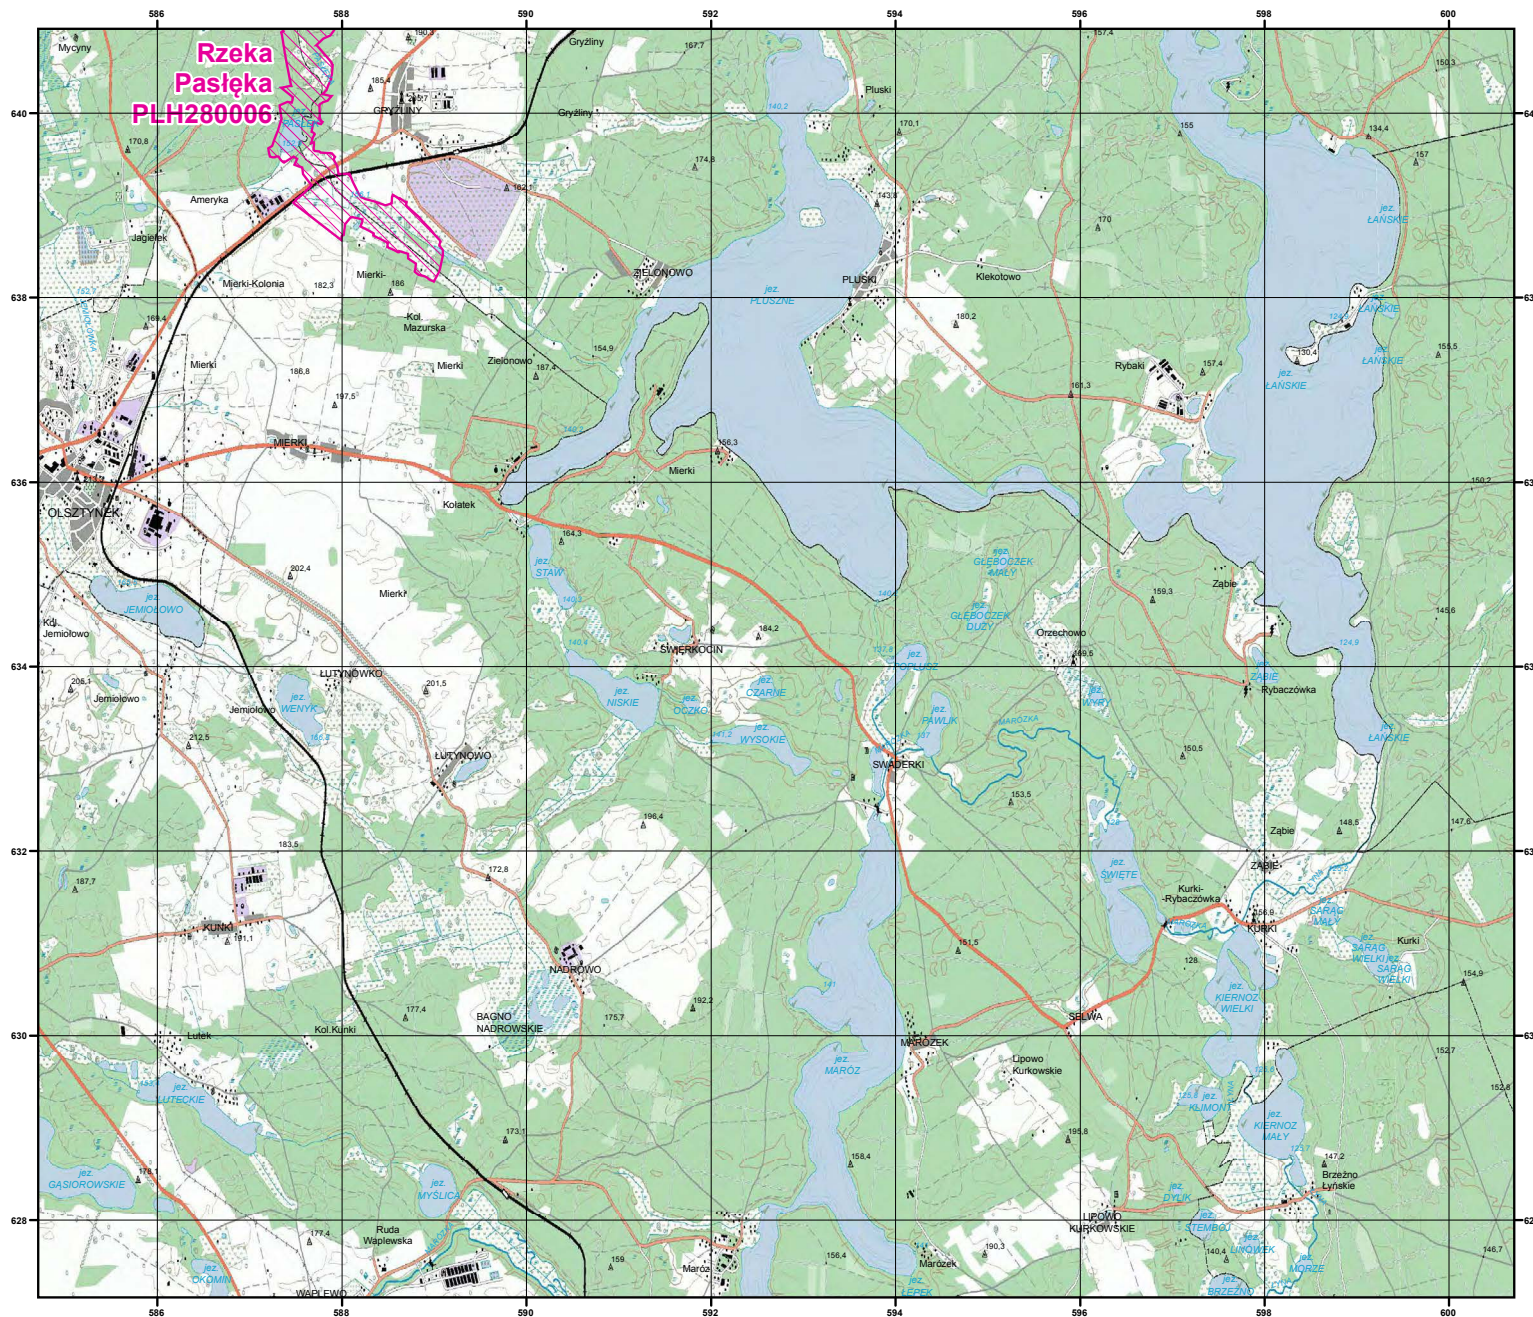

Załącznik nr 3

SIEDLISKA PRZYRODNICZE BĘDĄCE PRZEDMIOTEM OCHRONY
NA SPECJALNYM OBSZARZE OCHRONY SIEDLISK RZEKA PASŁĘKA (PLH280006)

Lp.	Kod¹⁾	Nazwa
1	3150	Starorzecza i naturalne eutroficzne zbiorniki wodne ze zbiorowiskami z <i>Nympheion</i>, <i>Potamion</i>
2	3160	Naturalne, dystroficzne zbiorniki wodne
3	3260	Nizinne i podgórskie rzeki ze zbiorowiskami włosieniczników (<i>Ranunculion fluitantis</i>)
4	6410	Zmiennowilgotne łąki trzęślicowe (<i>Molinion</i>)
5	7110	Torfowiska wysokie z roślinnością torfotwórczą (żywe)
6	7140	Torfowiska przejściowe i trzęsawiska (przeważnie z roślinnością z <i>Scheuchzerio-Caricetea</i>)
7	9170	Grąd środkowoeuropejski i subkontynentalny (<i>Galio-Carpinetum</i>, <i>Tilio-Carpinetum</i>)
8	91D0	Bory i lasy bagienne (<i>Vaccinio uliginosi Betuletum pubescentis</i>, <i>Vaccinio uliginosi Pinetum</i>, <i>Pino mugo-Sphagnetum</i>, <i>Sphagno girgensohnii-Piceetum</i>) i brzoźowo-sosnowe bagienne lasy borealne
9	91E0	Łęgi wierzbowe, topolowe, olszowe i jesionowe (<i>Salicetum albo-fragilis</i>, <i>Populetum albae</i>, <i>Alnenion glutinoso-incanae</i>) i olsy źródliskowe
10	91F0	Łęgowe lasy dębowo-wiązowo-jesionowe (<i>Ficario-Ulmetum</i>)

¹⁾ Kody siedlisk są zgodne z rozporządzeniem Ministra Środowiska z dnia 13 kwietnia 2010 r. w sprawie siedlisk przyrodniczych oraz gatunków będących przedmiotem zainteresowania Wspólnoty, a także kryteriów wyboru obszarów kwalifikujących się do uznania lub wyznaczenia jako obszary Natura 2000 (Dz. U. z 2014 r. poz. 1713).