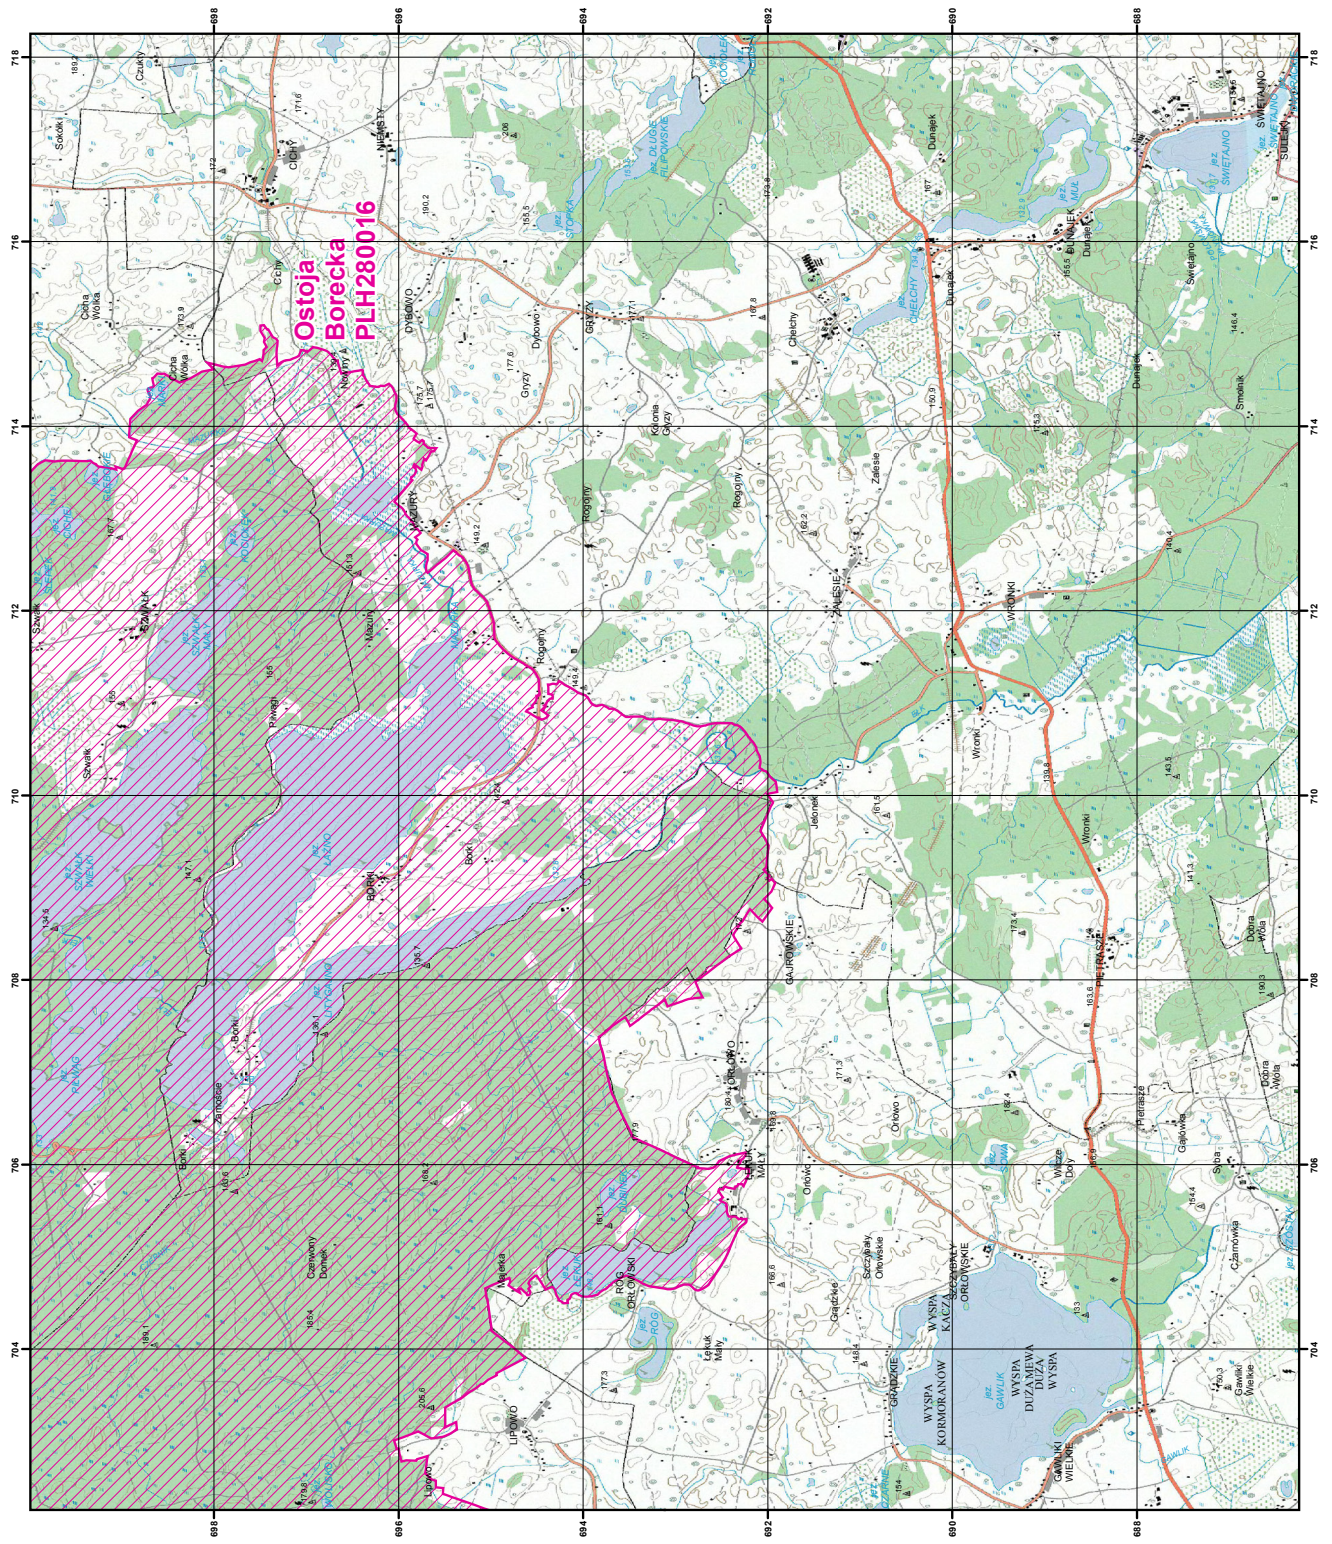

MAPA
SPECJALNEGO
OBSZARU
OCHRONY SIEDLISK
OSTOJA BORECKA
PLH280016
arkusz 4/4

0 0.5 1 2 3 km

specjalny obszar
ochrony siedlisk

Układ współrzędnych płaskich prostokątnych: PL-1992

Załącznik nr 3

SIEDLISKA PRZYRODNICZE BĘDĄCE PRZEDMIOTEM OCHRONY
NA SPECJALNYM OBSZARZE OCHRONY SIEDLISK OSTOJA BORECKA (PLH280016)

Lp.	Kod¹⁾	Nazwa
1	3140	Twardowodne oligo- i mezotroficzne zbiorniki z podwodnymi łakami ramienic (<i>Characteria</i> spp.)
2	3150	Starorzecza i naturalne eutroficzne zbiorniki wodne ze zbiorowiskami z <i>Nympheion</i>, <i>Potamion</i>
3	6410	Zmiennowilgotne łąki trzęślicowe (<i>Molinion</i>)
4	7110	Torfowiska wysokie z roślinnością torfotwórczą (żywe)
5	7140	Torfowiska przejściowe i trzęsawiska (przeważnie z roślinnością z <i>Scheuchzerio-Caricetea</i>)
6	7150	Obniżenia na podłożu torfowym z roślinnością ze związku <i>Rhynchosporion</i>
7	9170	Grąd środkowoeuropejski i subkontynentalny (<i>Galio-Carpinetum</i>, <i>Tilio-Carpinetum</i>)
8	91D0	Bory i lasy bagienne (<i>Vaccinio uliginosi Betuletum pubescentis</i>, <i>Vaccinio uliginosi Pinetum</i>, <i>Pino mugo-Sphagnetum</i>, <i>Sphagno girgensohnii-Piceetum</i>) i brzoźowo-sosnowe bagienne lasy borealne
9	91E0	Łęgi wierzbowe, topolowe, olszowe i jesionowe (<i>Salicetum albo-fragilis</i>, <i>Populetum albae</i>, <i>Alnenion glutinoso-incanae</i>) i olsy źródliskowe

¹⁾ Kody siedlisk są zgodne z rozporządzeniem Ministra Środowiska z dnia 13 kwietnia 2010 r. w sprawie siedlisk przyrodniczych oraz gatunków będących przedmiotem zainteresowania Wspólnoty, a także kryteriów wyboru obszarów kwalifikujących się do uznania lub wyznaczenia jako obszary Natura 2000 (Dz. U. z 2014 r. poz. 1713).