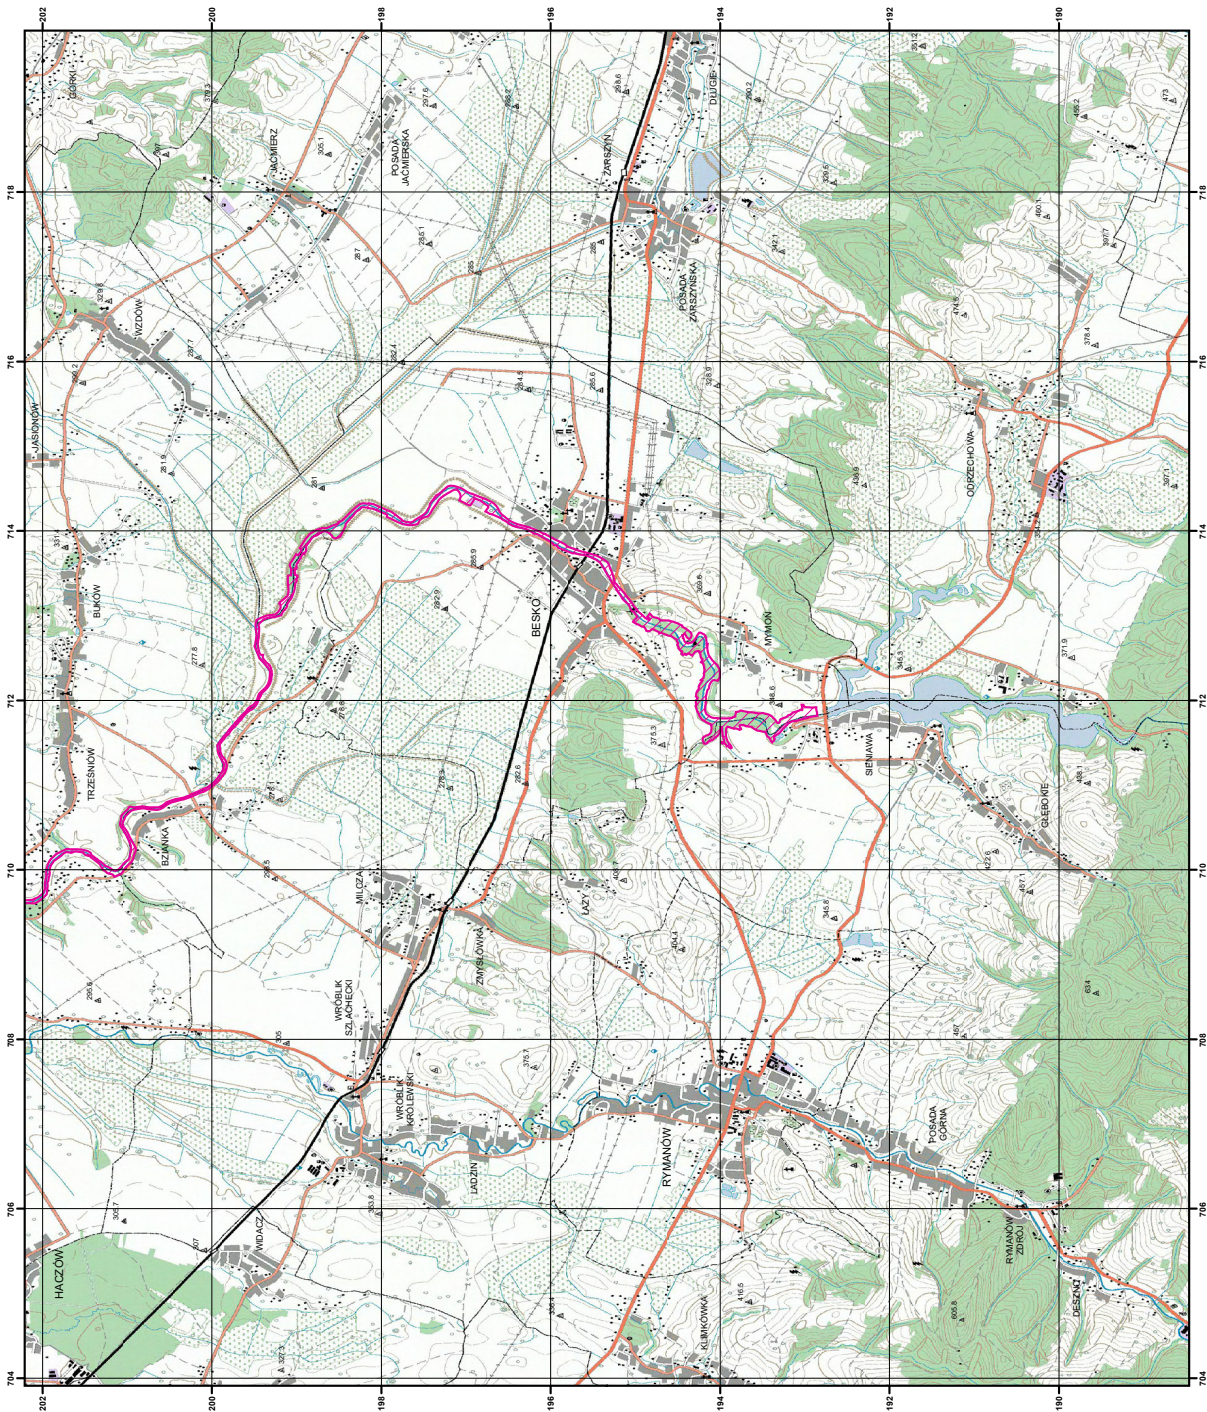

**MAPA
SPECJALNEGO
OBSZARU
OCHRONY SIEDLISK
WISŁOK ŚRODKOWY
Z DOPLYWAMI**
PLH180030
arkusz 6/6

specjalny obszar
ochrony siedlisk

Urząd współzrzedzonych plekchik prostokątnych, PL-1992

Załącznik nr 3

SIEDLISKA PRZYRODNICZE BĘDĄCE PRZEDMIOTEM OCHRONY
NA SPECJALNYM OBSZARZE OCHRONY SIEDLISK WISŁOK ŚRODKOWY Z DOPIŁYWAMI (PLH180030)

Lp.	Kod¹⁾	Nazwa
1	6410	Zmiennowilgotne łąki trzęslicowe (<i>Molinion</i>)
2	6510	Niżowe i górskie świeże łąki użytkowane ekstensywnie (<i>Arrhenatherion elatioris</i>)
3	9170	Grąd środkowoeuropejski i subkontynentalny (<i>Galio-Carpinetum, Tilio-Carpinetum</i>)
4	91E0	Łęgi wierzbowe, topolowe, olszowe i jesionowe (<i>Salicetum albo-fragilis, Populetum albae, Alnion glutinoso-incanae</i>) i olsy źródliskowe

¹⁾ Kody siedlisk są zgodne z rozporządzeniem Ministra Środowiska z dnia 13 kwietnia 2010 r. w sprawie siedlisk przyrodniczych oraz gatunków będących przedmiotem zainteresowania Wspólnoty, a także kryteriów wyboru obszarów kwalifikujących się do uznania lub wyznaczenia jako obszary Natura 2000 (Dz. U. z 2014 r. poz. 1713).