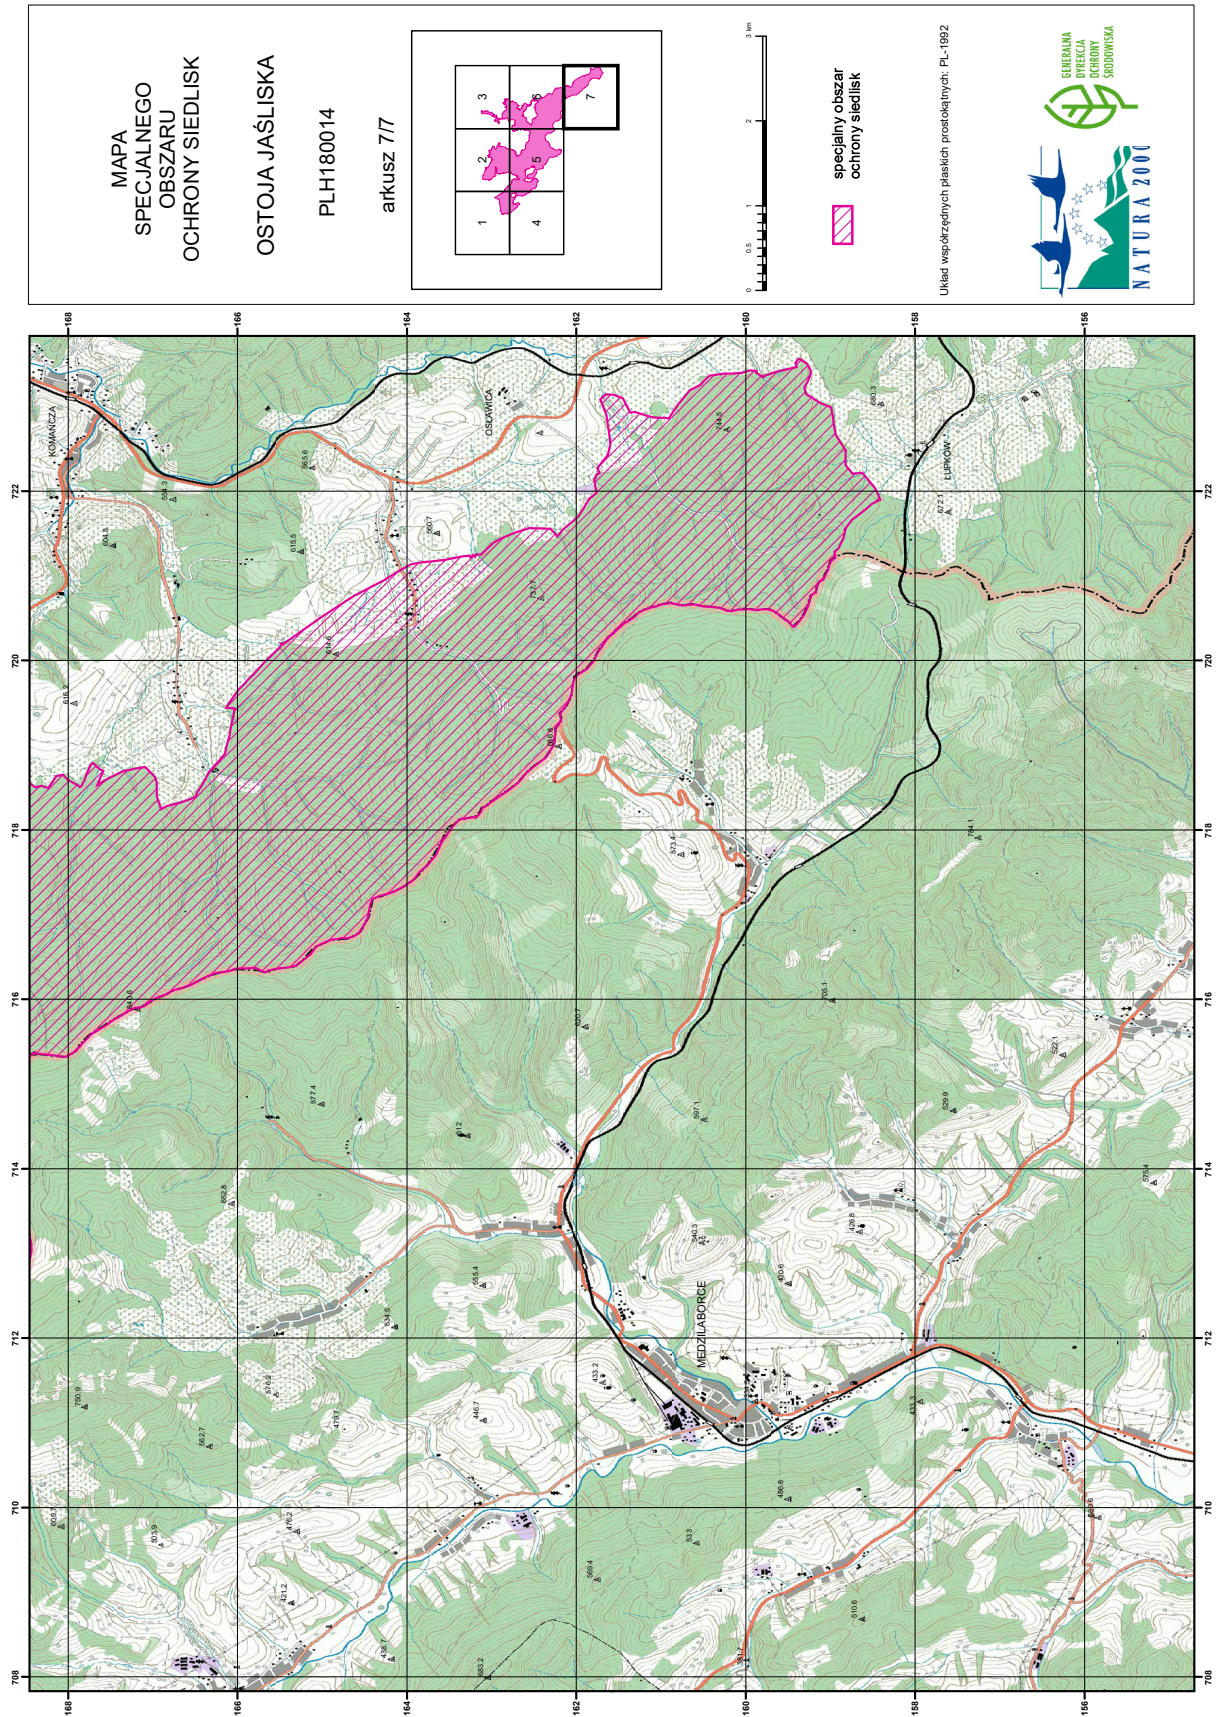

Załącznik nr 3

SIEDLISKA PRZYRODNICZE BĘDĄCE PRZEDMIOTEM OCHRONY
NA SPECJALNYM OBSZARZE OCHRONY SIEDLISK OSTOJA JAŚLISKA (PLH180014)

Lp.	Kod¹⁾	Nazwa
1	3220	Pionierska roślinność na kamieńcach górskich potoków
2	6230	Górskie i niżowe murawy bliźniczkowe (<i>Nardion</i> – płaty bogate florystycznie)
3	6510	Niżowe i górskie świeże łąki użytkowane ekstensywnie (<i>Arrhenatherion elatioris</i>)
4	7140	Torfowiska przejściowe i trzęsawiska (przeważnie z roślinnością z <i>Scheuchzerio-Caricetea</i>)
5	7230	Górskie i nizinne torfowiska zasadowe o charakterze młak, turzycowisk i mechowisk
6	8310	Jaskinie niedostępne do zwiedzania
7	9110	Kwaśne buczyny (<i>Luzulo-Fagetum</i>)
8	9130	Żyzne buczyny (<i>Dentario glandulosae Fagenion</i>, <i>Galio odorati-Fagenion</i>)
9	9180	Jaworzyny i lasy klonowo-lipowe na stokach i zboczach (<i>Tilio plathyphyllis-Acerion pseudoplatani</i>)
10	91E0	Łęgi wierzbowe, topolowe, olszowe i jesionowe (<i>Salicetum albo-fragilis</i>, <i>Populetum albae</i>, <i>Alnenion glutinoso-incanae</i>) i olsy źródłiskowe

¹⁾ Kody siedlisk są zgodne z rozporządzeniem Ministra Środowiska z dnia 13 kwietnia 2010 r. w sprawie siedlisk przyrodniczych oraz gatunków będących przedmiotem zainteresowania Wspólnoty, a także kryteriów wyboru obszarów kwalifikujących się do uznania lub wyznaczenia jako obszary Natura 2000 (Dz. U. z 2014 r. poz. 1713).