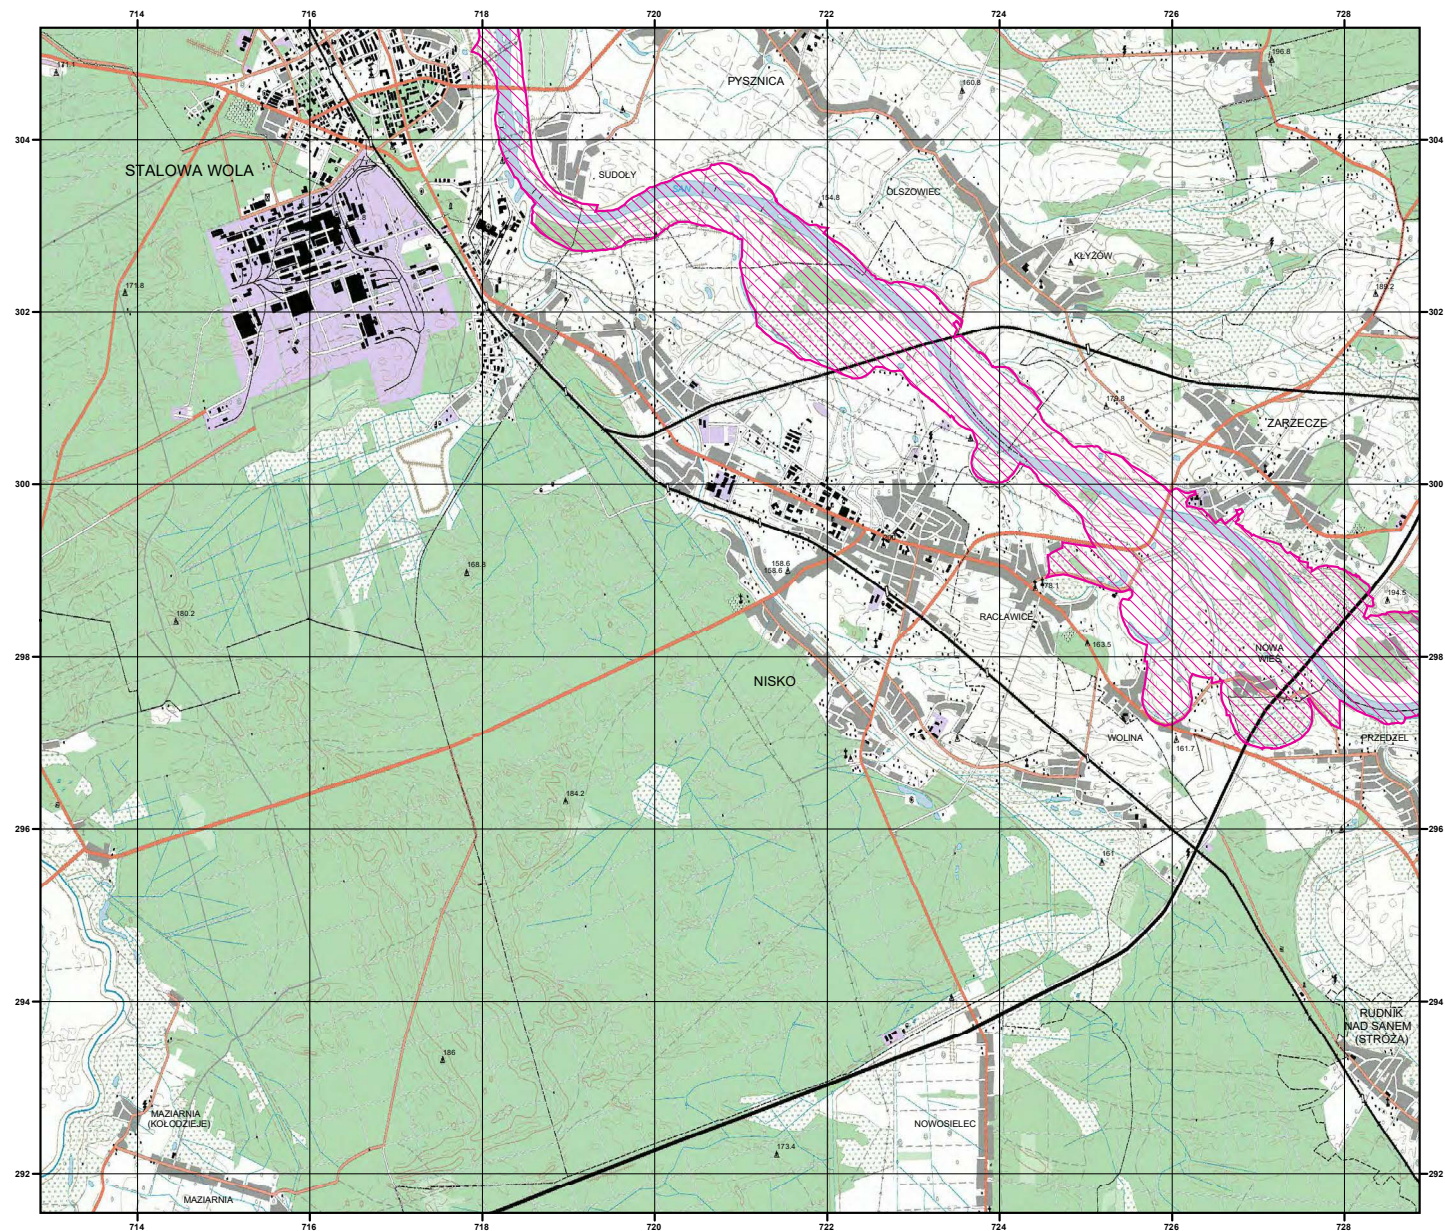

**MAPA
SPECJALNEGO
OBSZARU
OCHRONY SIEDLISK**

DOLINA DOLNEGO SANU

PLH180020

arkusz 4/9

**specjalny obszar
ochrony siedlisk**

Układ współrzędnych płaskich prostokątnych: PL-1992