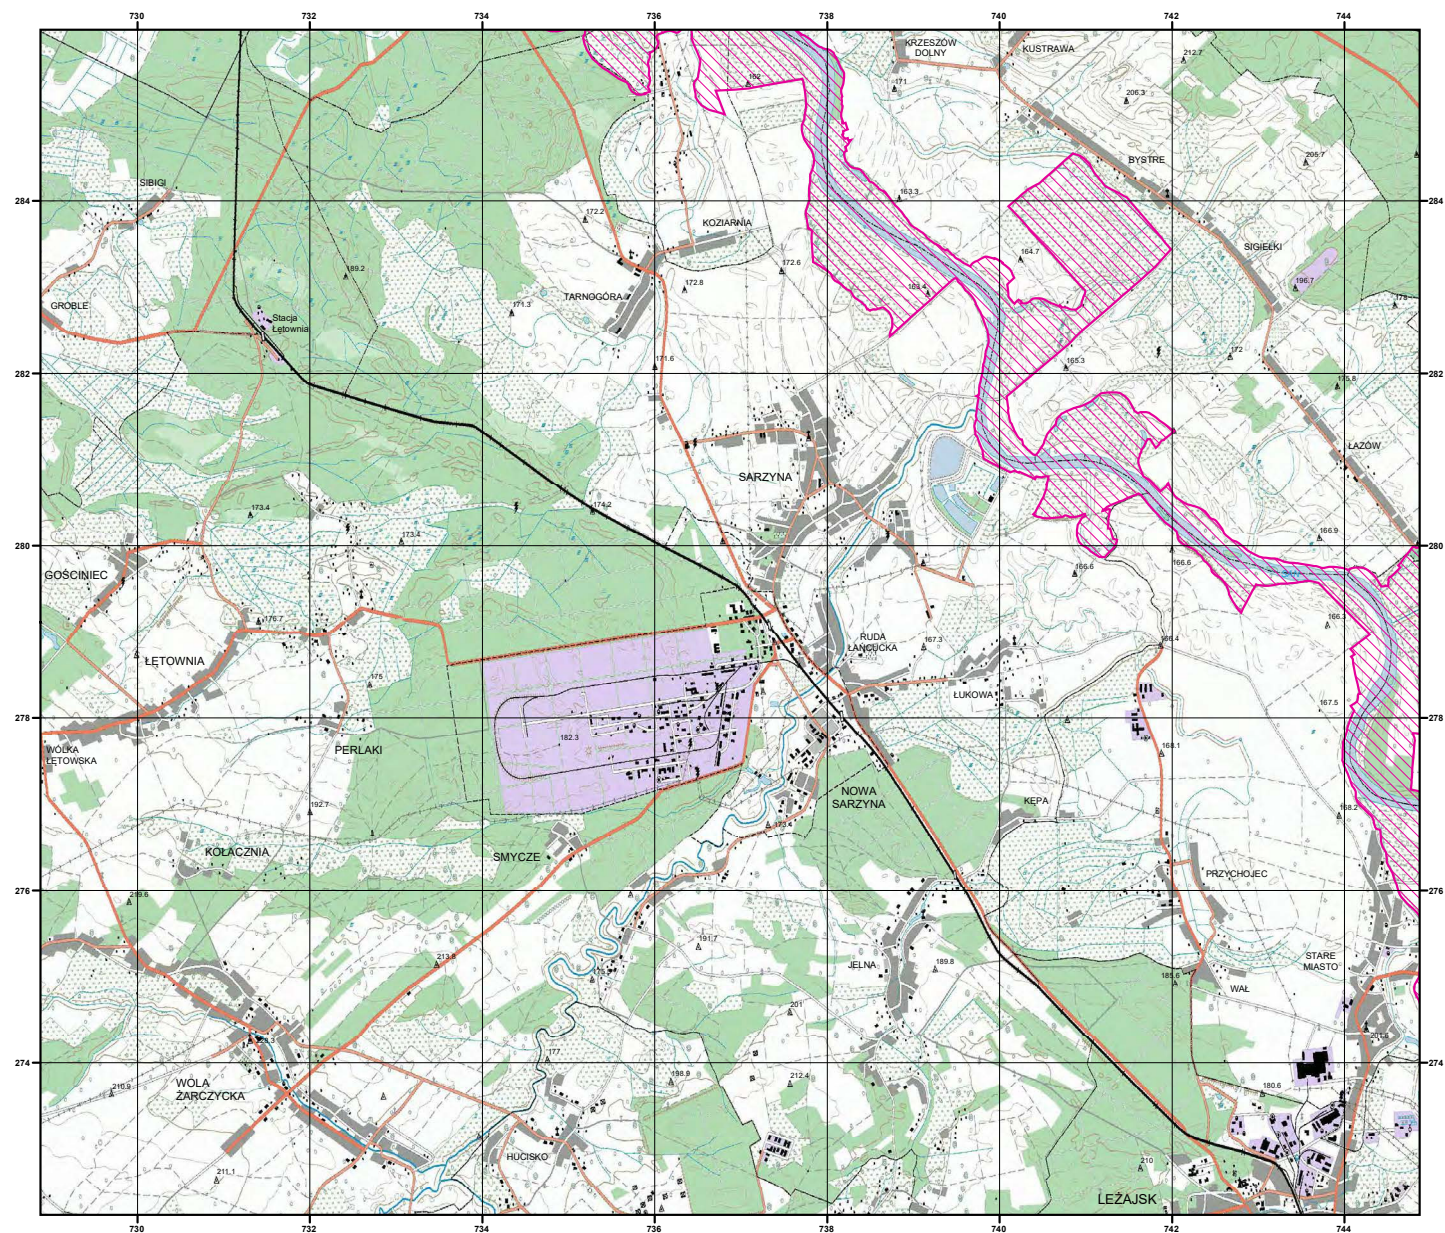

Układ współrzędnych płaskich prostokątnych: PL-1992

MAPA
SPECJALNEGO
OBSZARU
OCHRONY SIEDLISK

DOLINA DOLNEGO SANU

PLH180020

arkusz 5/9

 specjalny obszar
ochrony siedlisk

Układ współrzędnych płaskich prostokątnych: PL-1992