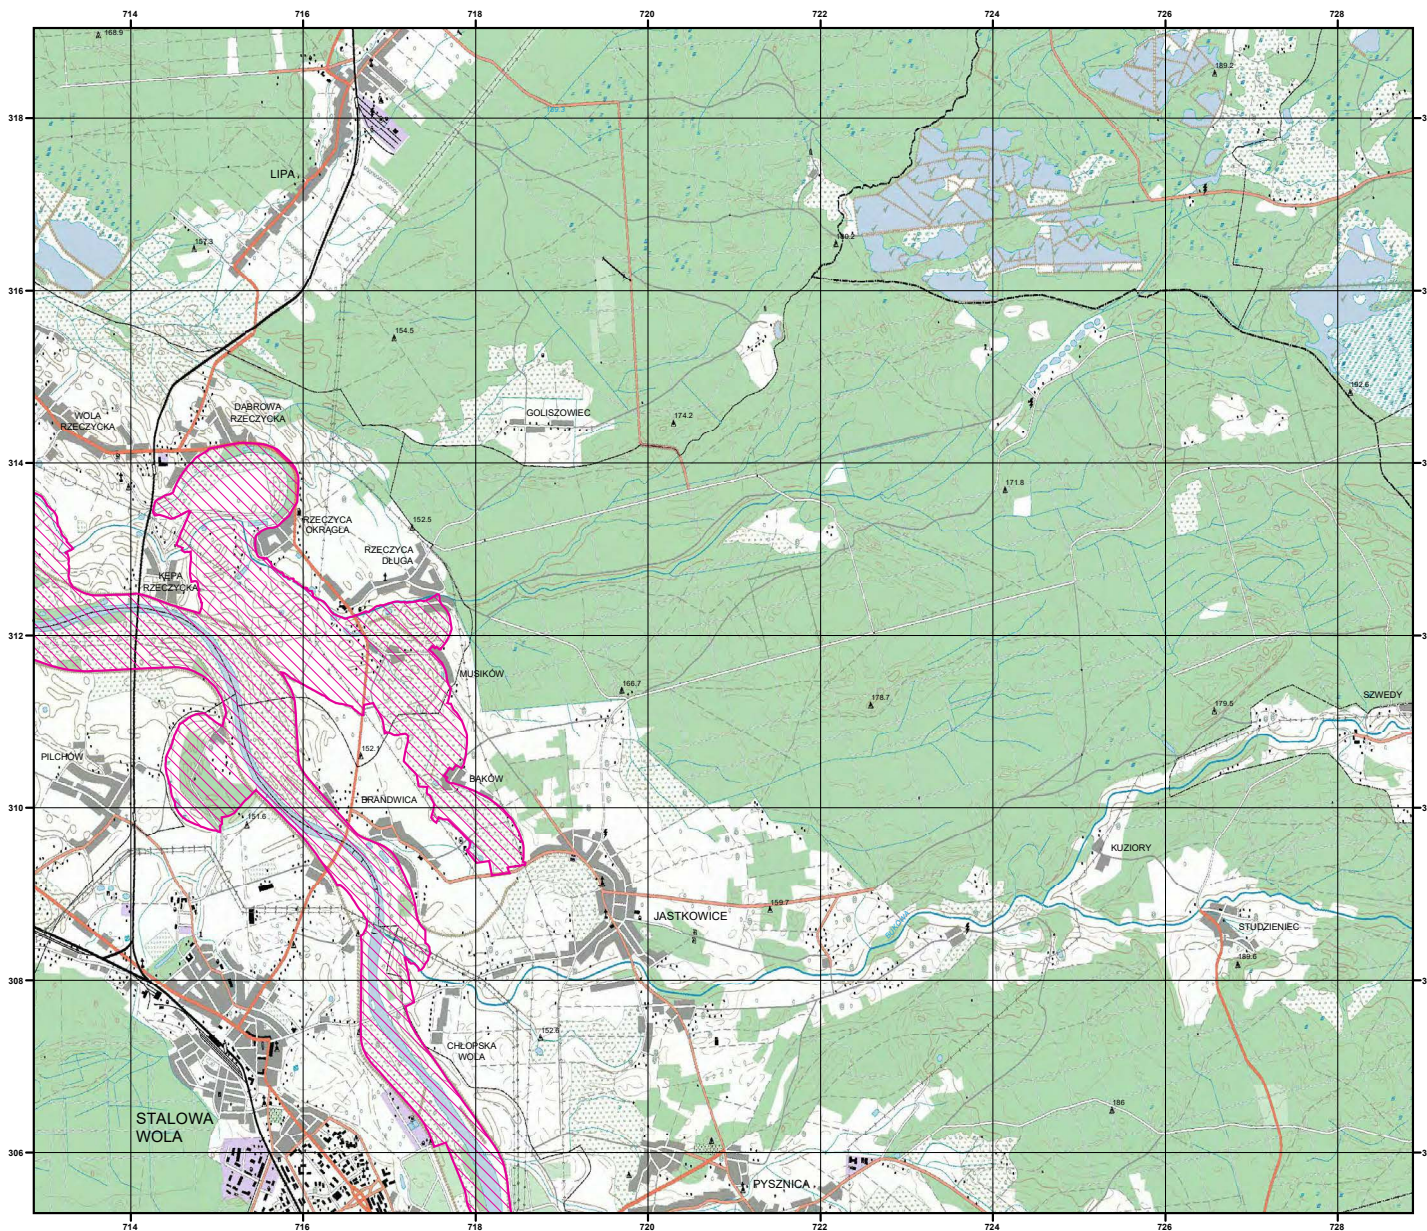

MAPA
SPECJALNEGO
OBSZARU
OCHRONY SIEDLISK

DOLINA DOLNEGO SANU

PLH180020

arkusz 3/9

specjalny obszar
ochrony siedlisk

GENERALNA
DYREKCJA
OCHRONY
ŚRODOWISKA