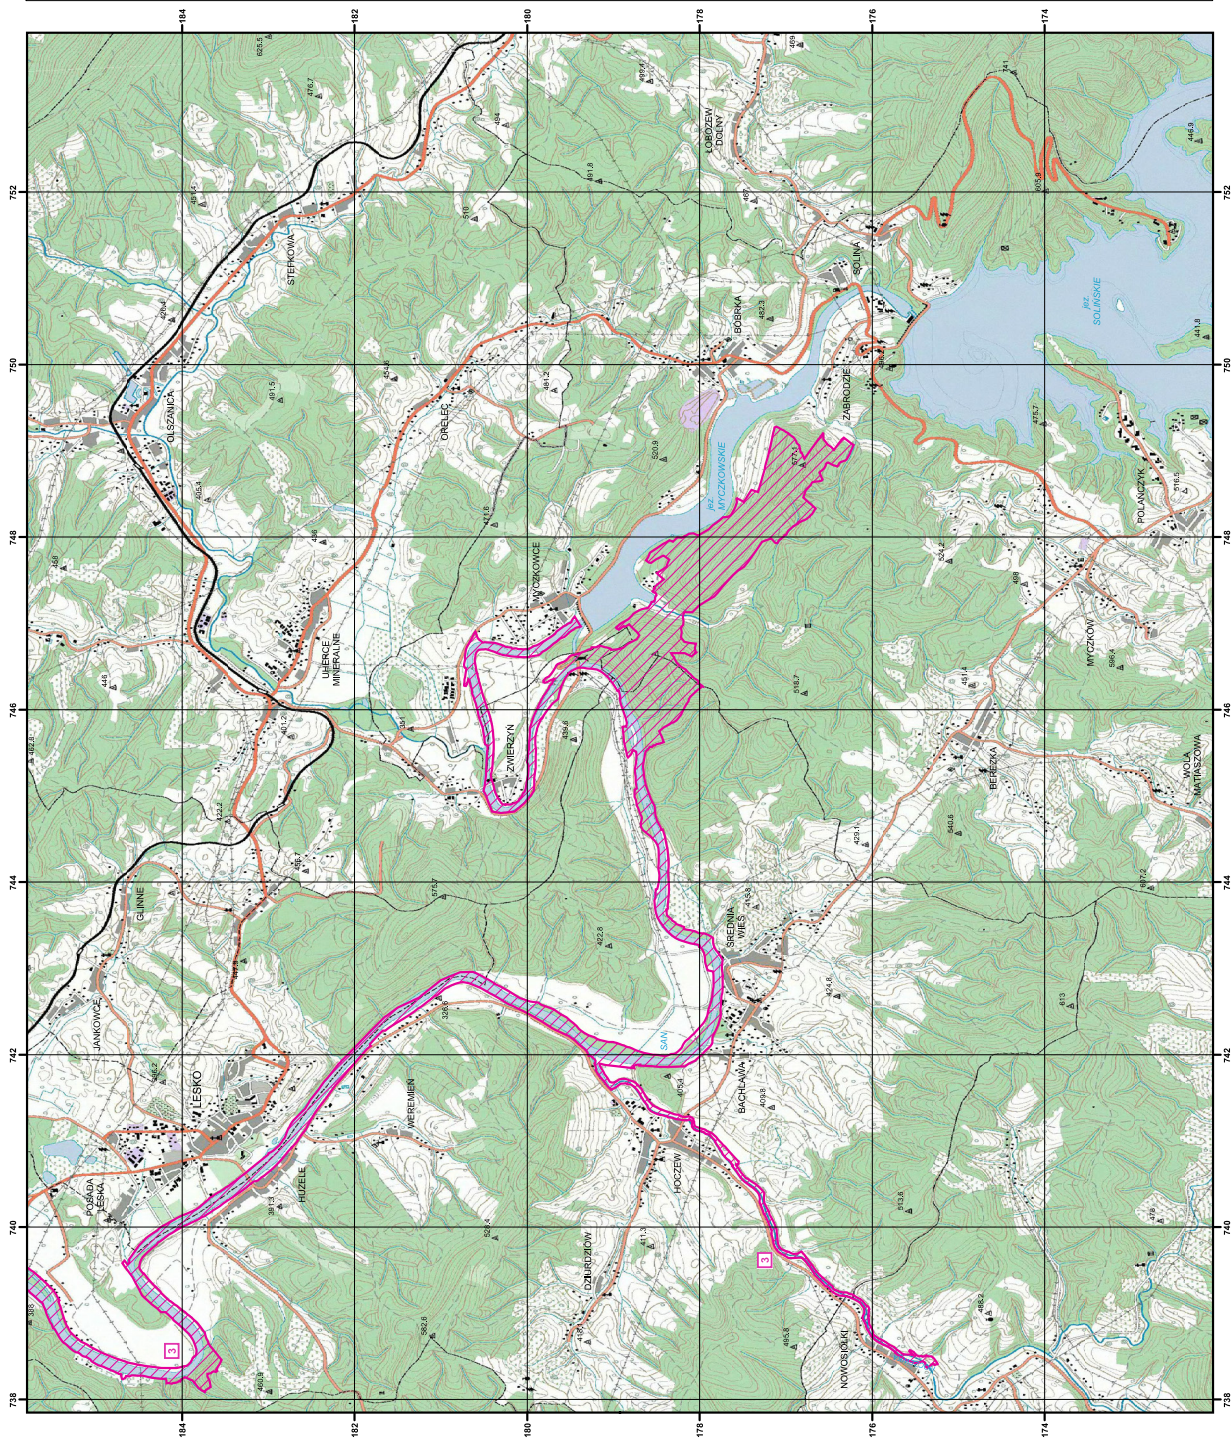

MAPA
SPECJALNEGO
OBSZARU
OCHRONY SIEDLISK

DORZECZE GÓRNEGO
SANU

PLH180021

arkusz 4/5

specjalny obszar
ochrony siedlisk

numer enklawy obszaru

Układ współrzędnych płaskich prostokątnych: PL-1992