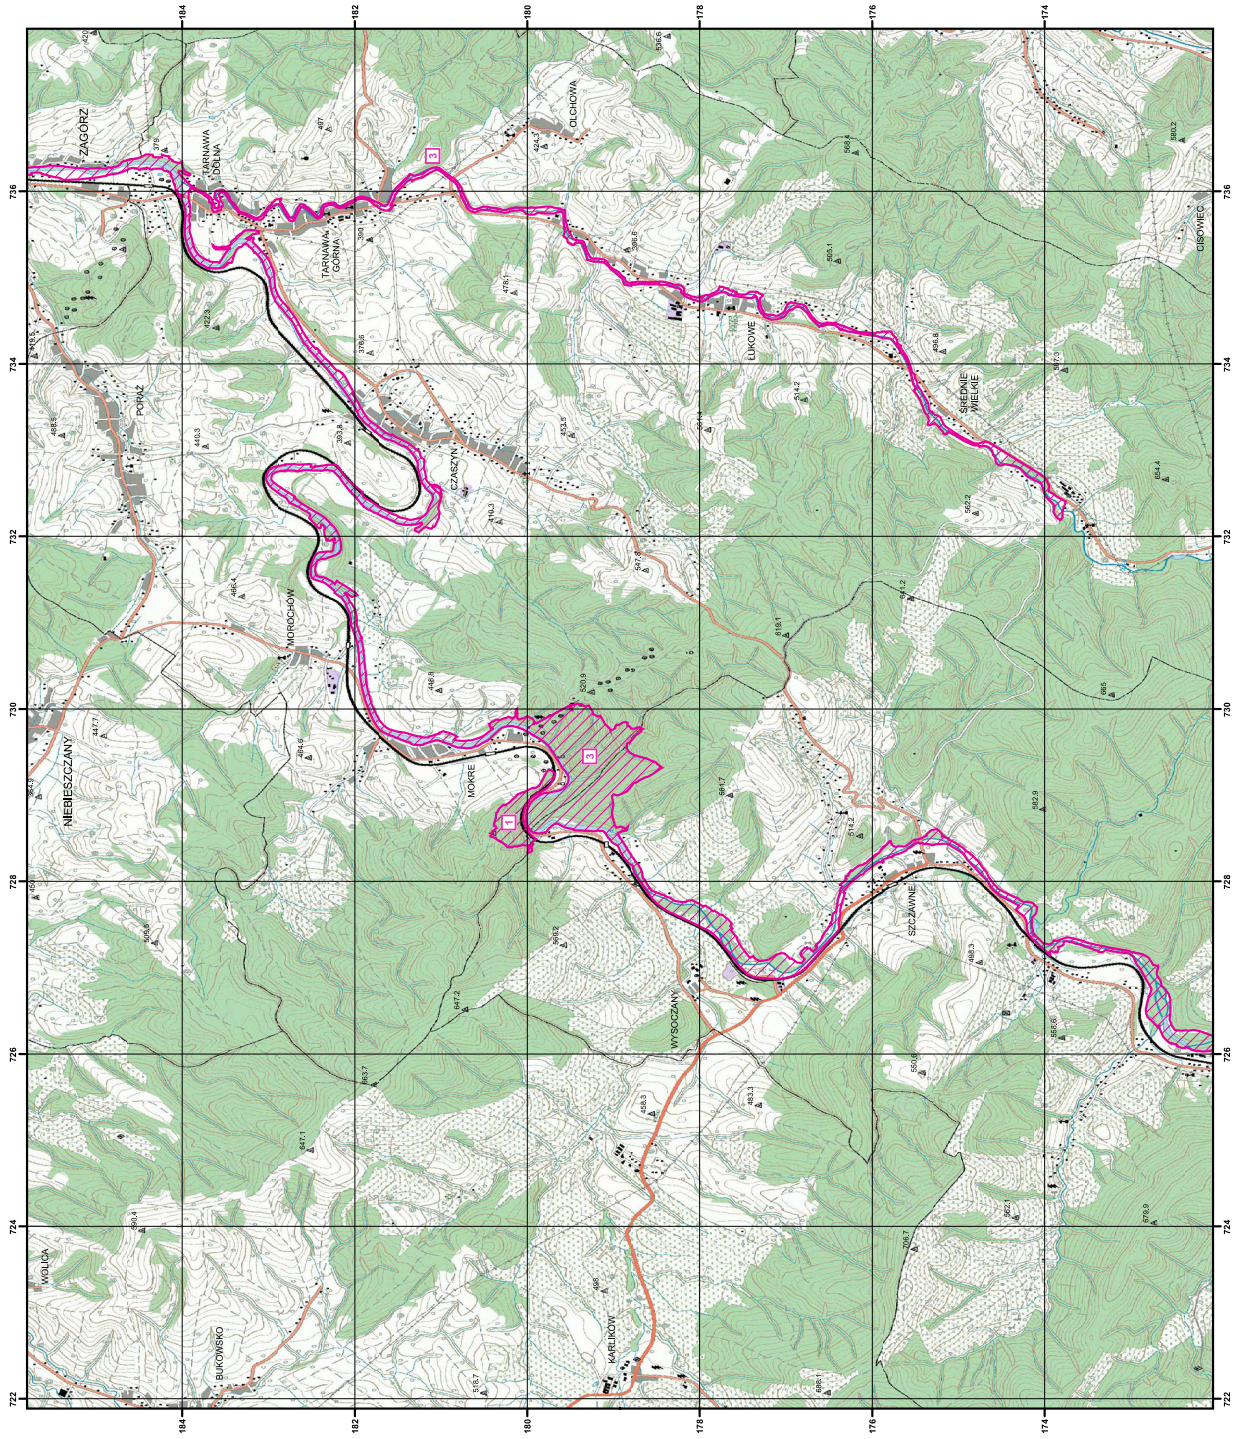

MAPA
SPECJALNEGO
OBSZARU
OCHRONY SIEDLISK
DORZECZE GÓRNEGO
SANU
PLH180021
arkusz 3/5

0 0,5 1 2 3 km

specjalny obszar
ochrony siedlisk

numer enklawy obszaru

Układ współrzędnych płaskich prostokątnych: PL-1982