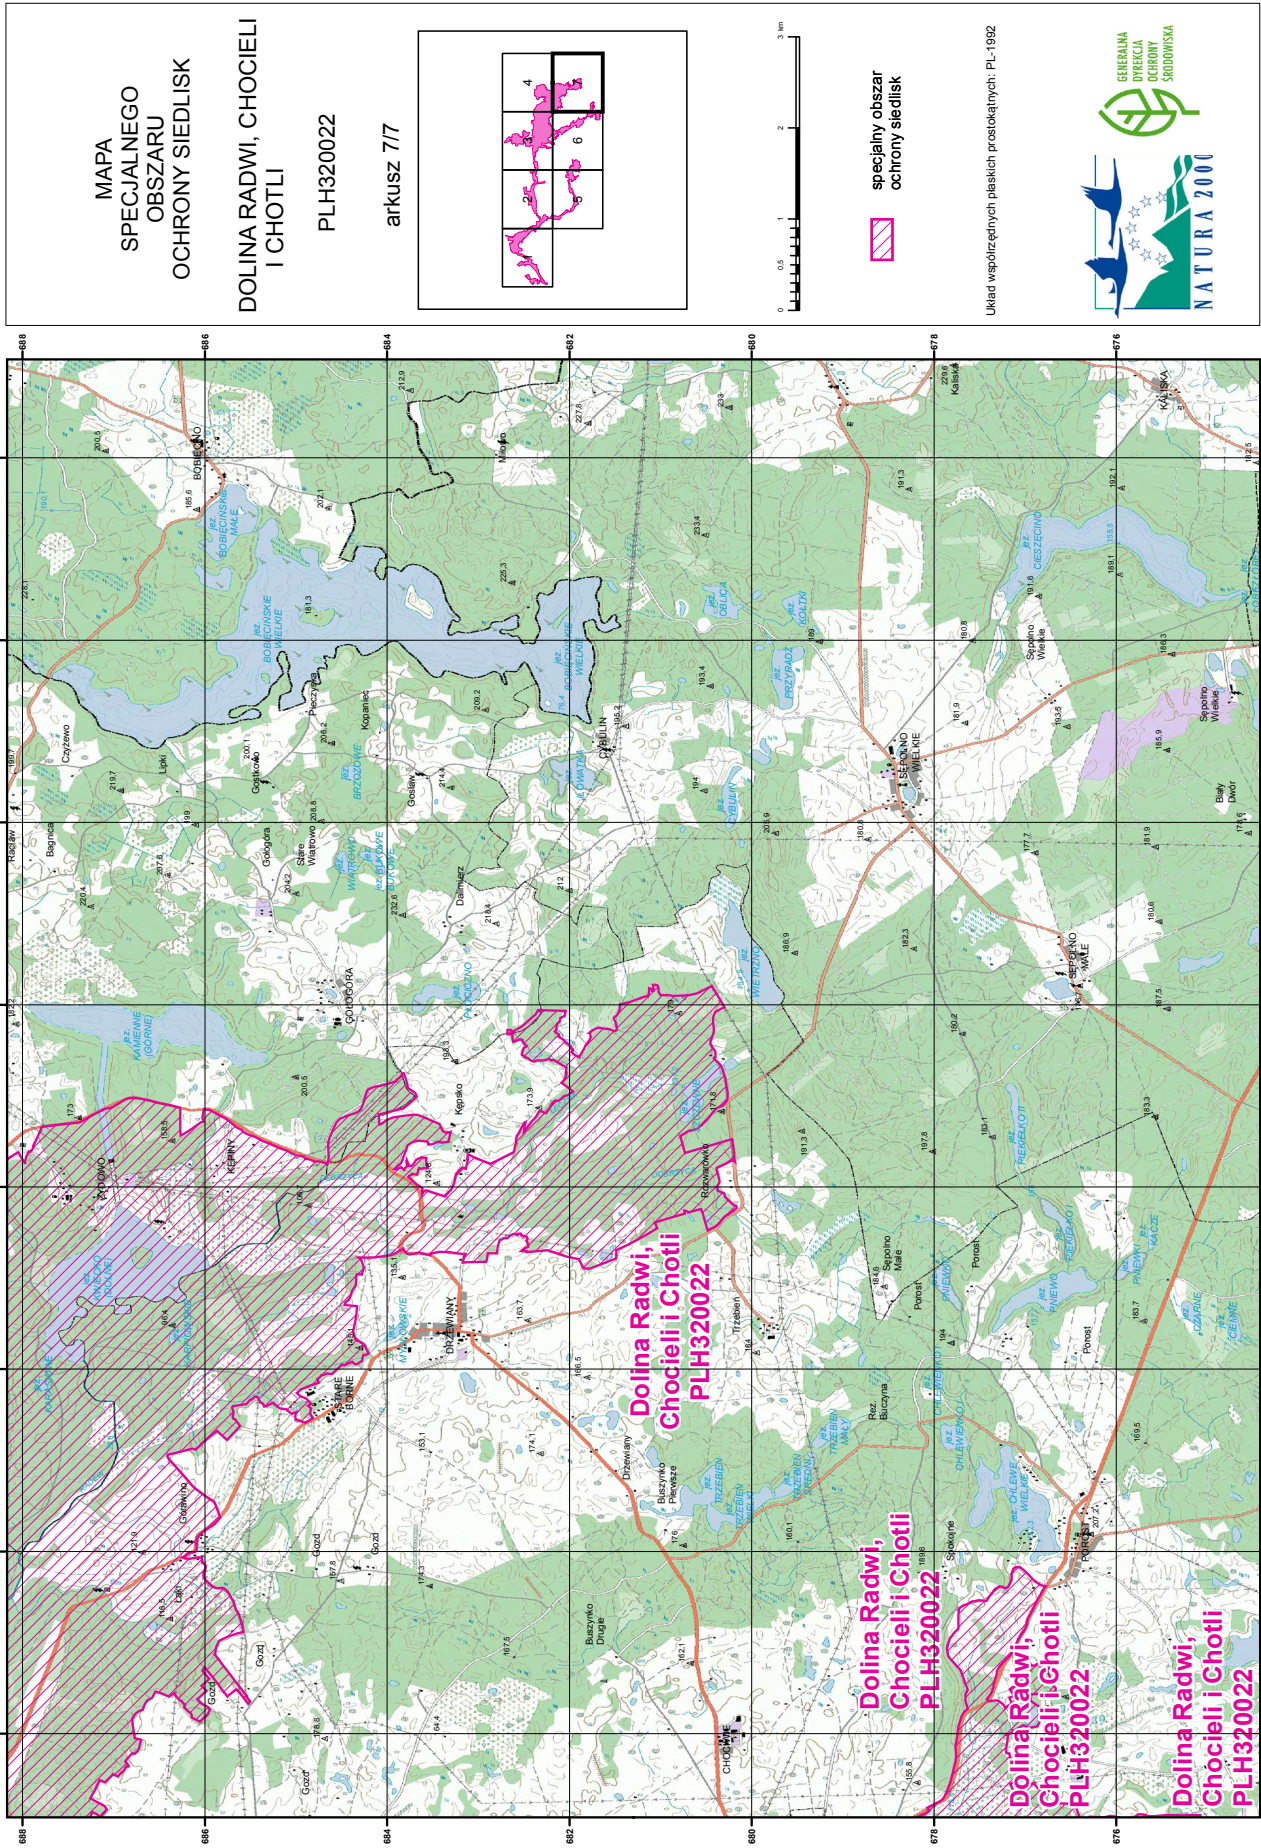

MAPA  
SPECJALNEGO  
OBSZARU  
OCHRONY SIEDLISK

DOLINA RADWI, CHOCIELI  
I CHOTLI

PLH320022

arkusz 3/7

specjalny obszar  
ochrony siedlisk

Układ współrzędnych płaskich prostokątnych PL-1992