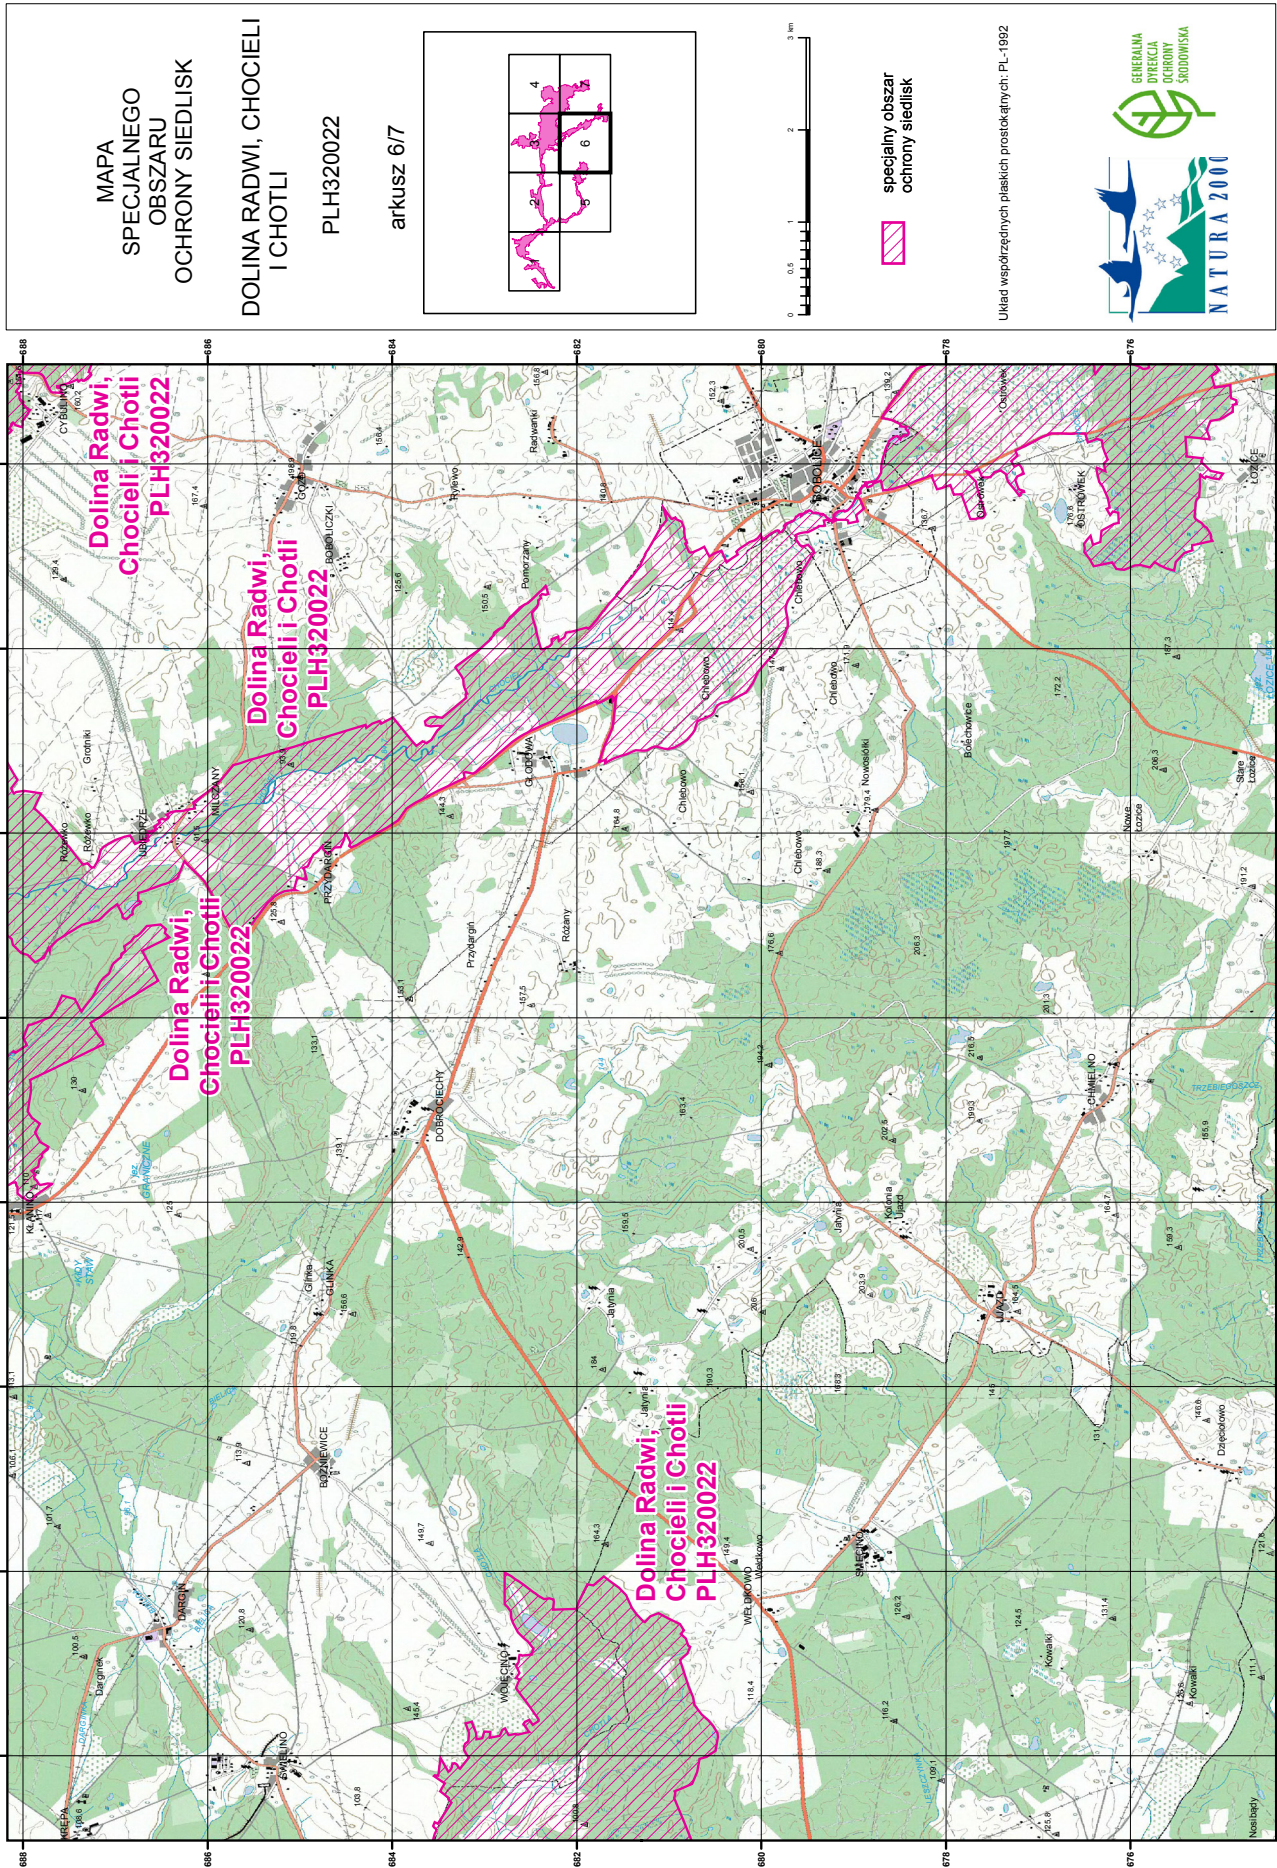

MAPA  
SPECJALNEGO  
OBSZARU  
OCHRONY SIEDLISK

DOLINA RADWI, CHOCIELI  
I CHOTLI

PLH320022

arkusz 3/7

specjalny obszar  
ochrony siedlisk

Układ współrzędnych płaskich prostokątnych PL-1992