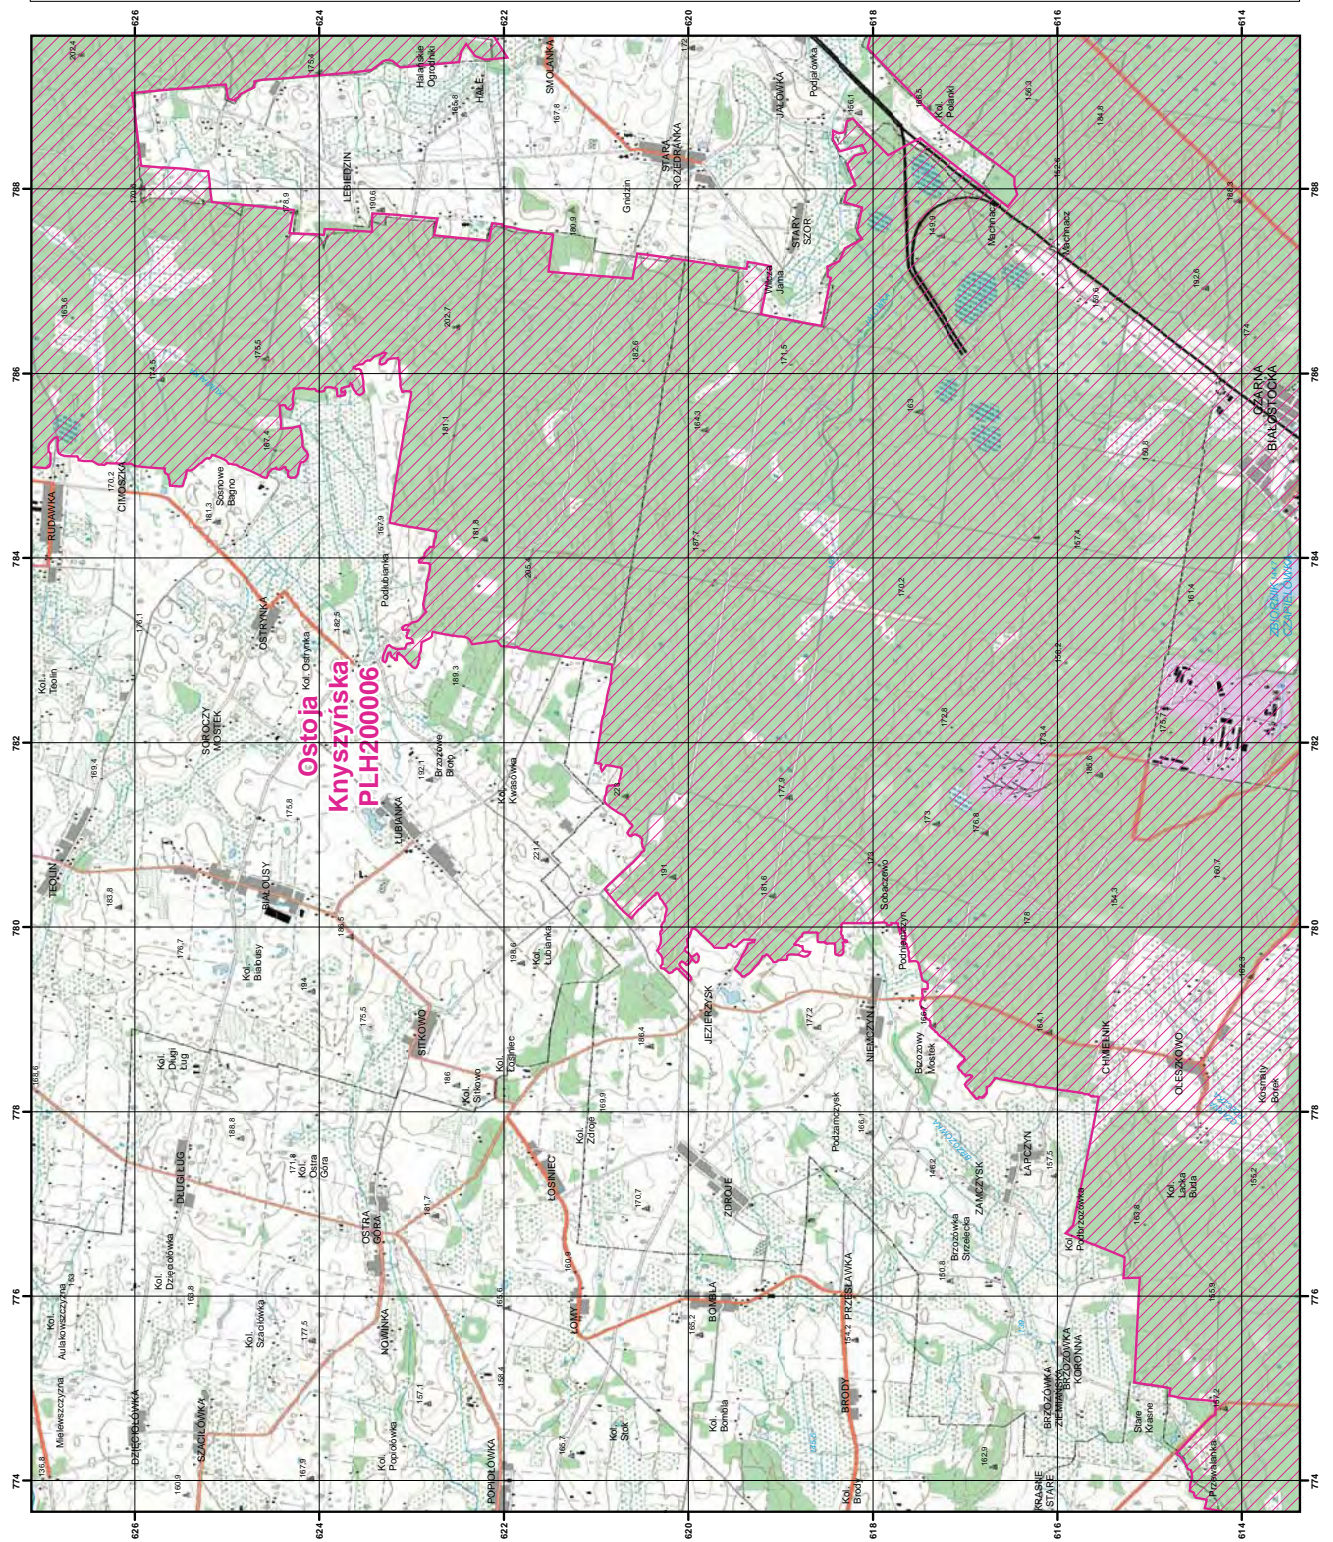

**OSTOJA KNYSZYŃSKA**

**PLH200006**

arkusz 5/17

0 0,5 1 2 3 km

 specjalny obszar  
ochrony siedlisk

Układ współrzędnych płaskich prostokątnych: PL-1982

**MAPA  
SPECJALNEGO  
OBSZARU  
OCHRONY SIEDLISK**

**OSTOJA KNYSZYŃSKA**