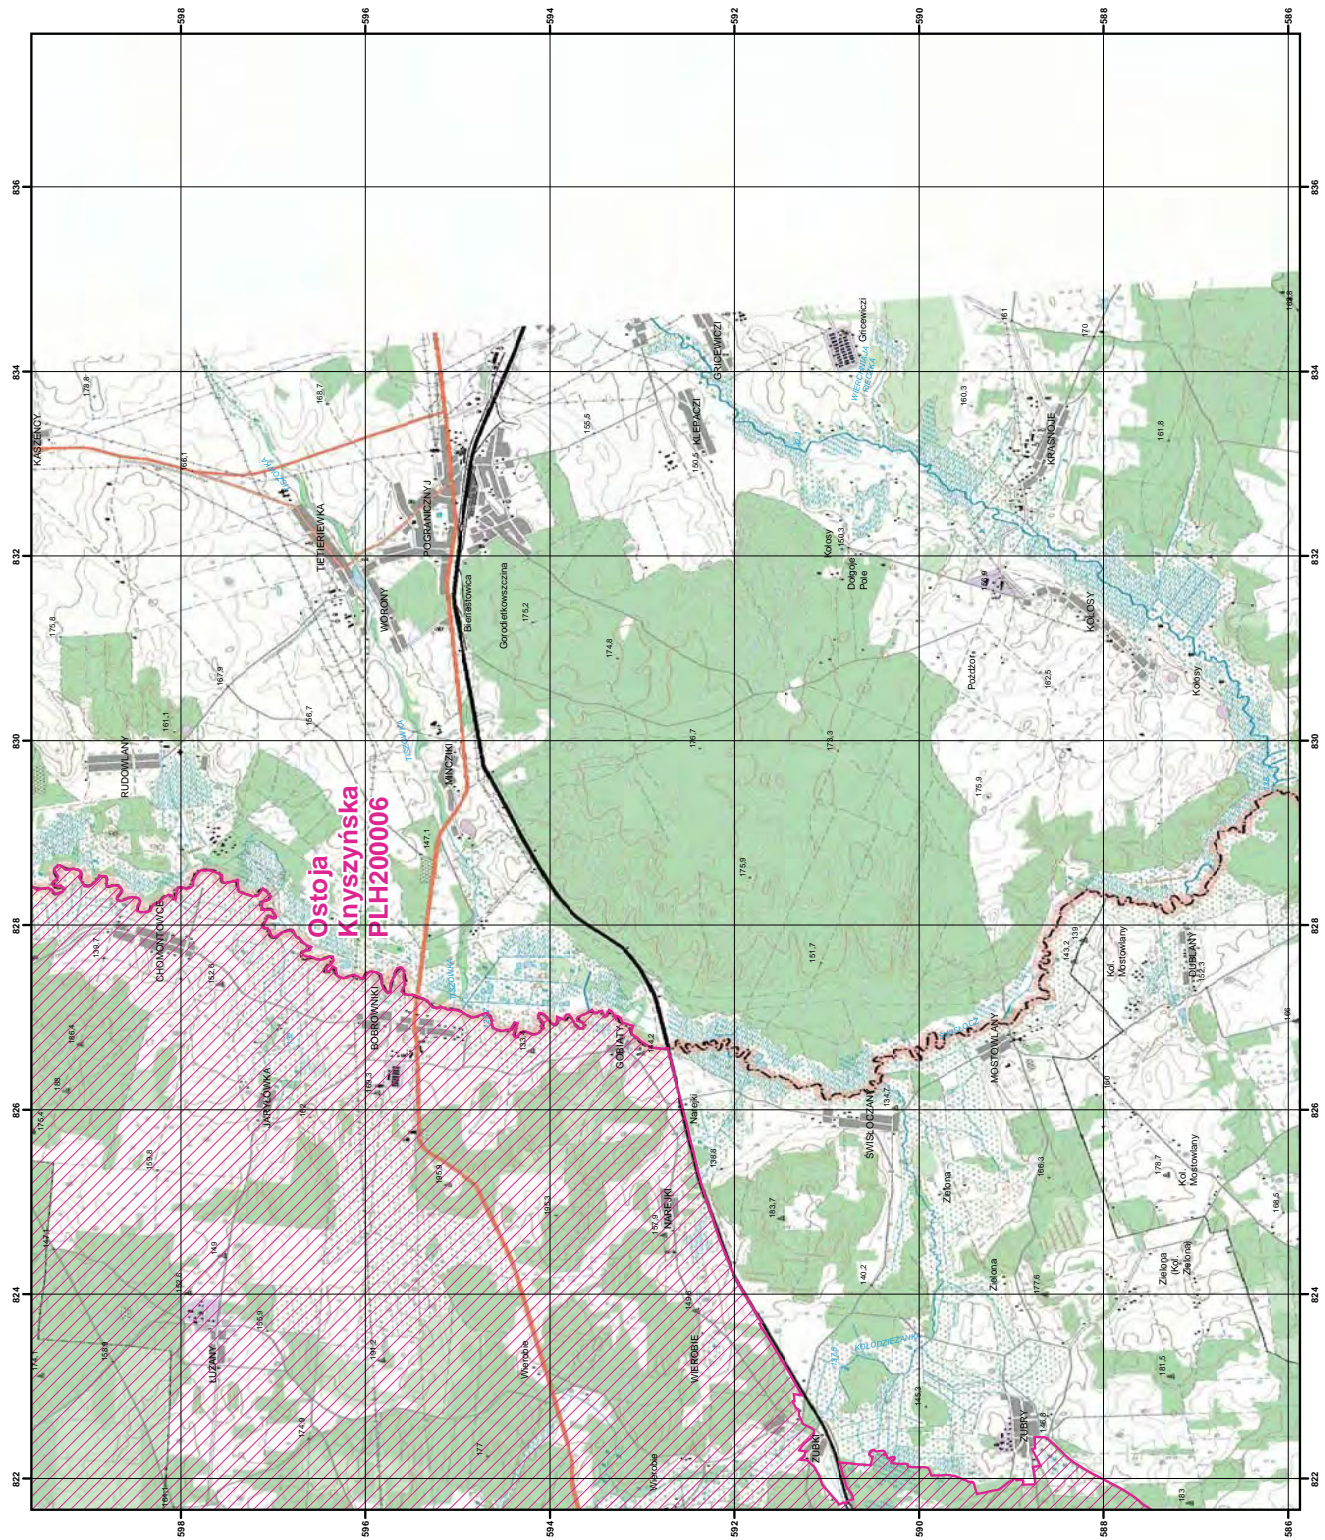

MAPA  
SPECJALNEGO  
OBSZARU  
OCHRONY SIEDLISK

OSTOJA KNYSZYŃSKA  
PLH200006  
arkusz 15/17

0 0,5 1 2 3 km

specjalny obszar  
ochrony siedlisk

Układ współrzędnych płaskich prostokątnych: PL-1992

MAPA  
SPECJALNEGO  
OBSZARU  
OCHRONY SIEDLISK