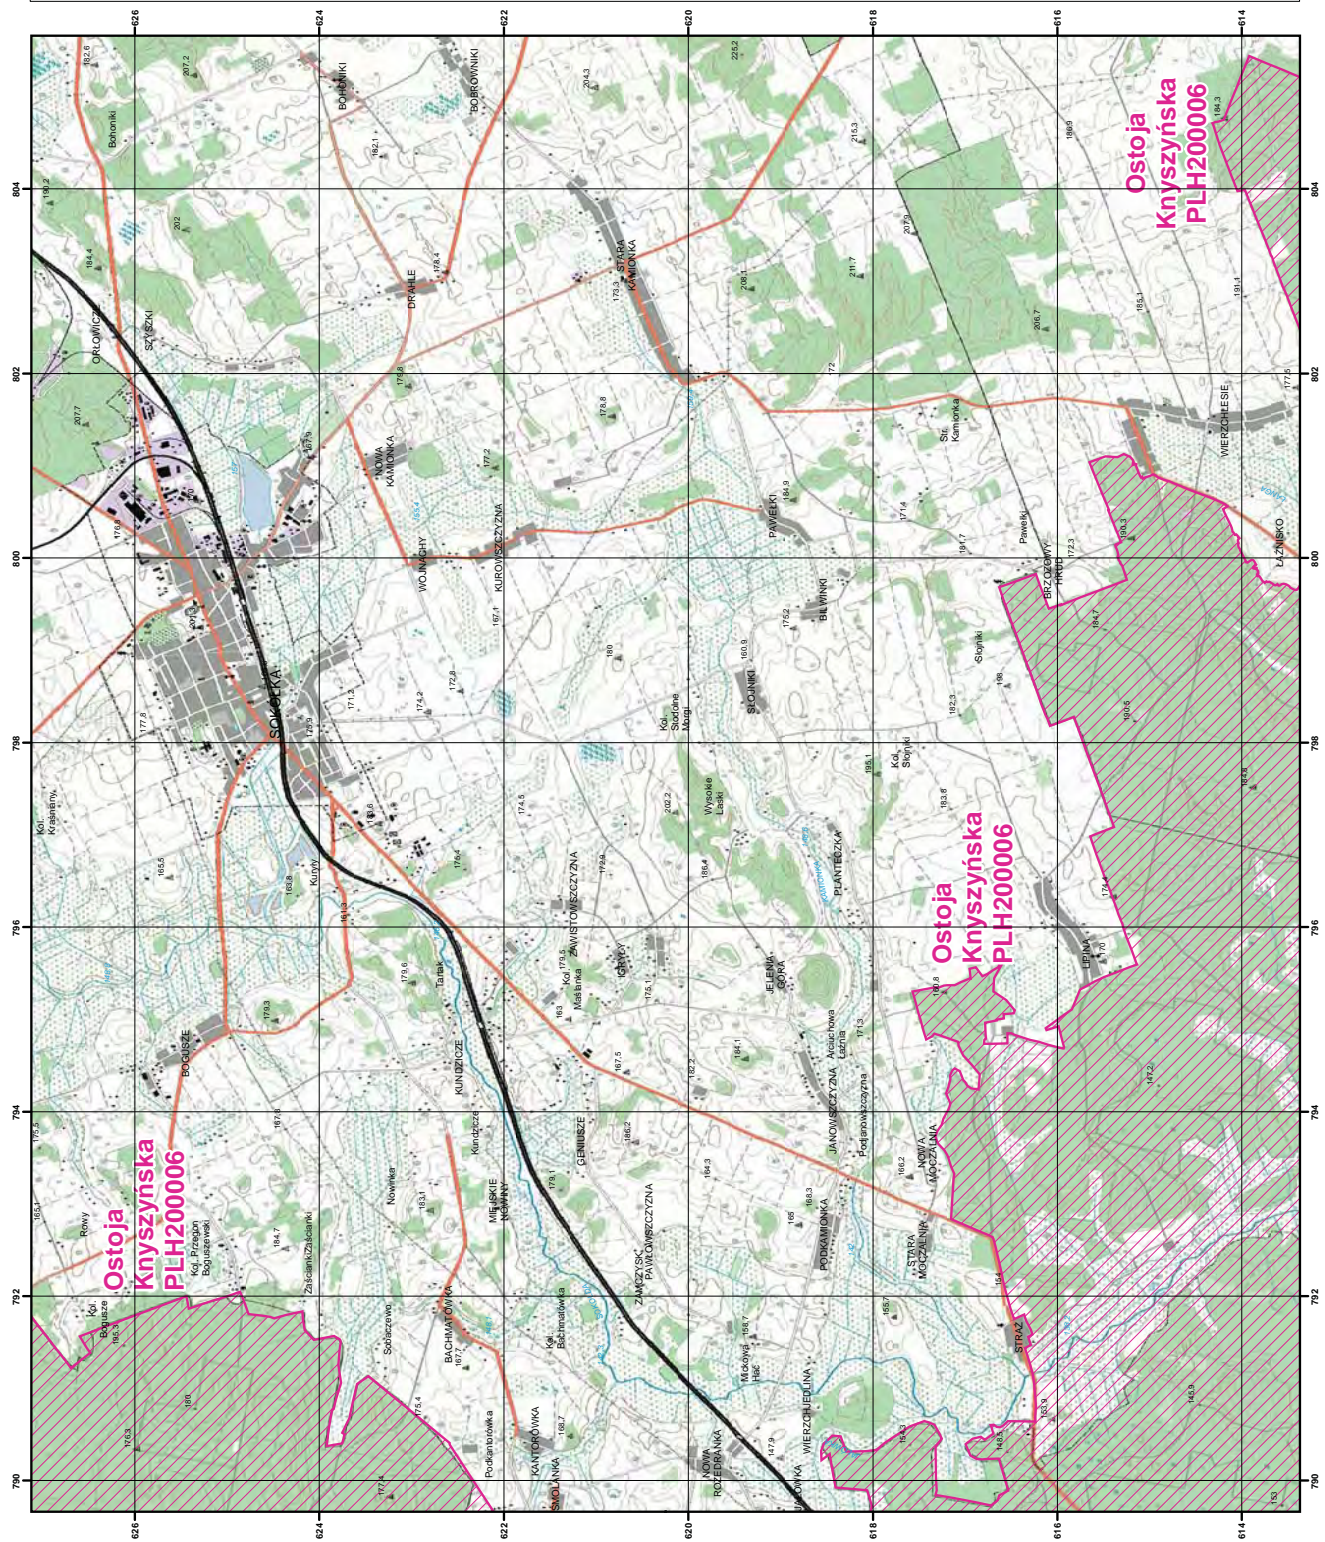

**MAPA
SPECJALNEGO
OBSZARU
OCHRONY SIEDLISK**

OSTOJA KNYSZYŃSKA

PLH200006

arkusz 6/17

0 0,5 1 2 3 km

specjalny obszar
ochrony siedlisk

Układ współrzędnych płaskich prostokątnych: PL-1992