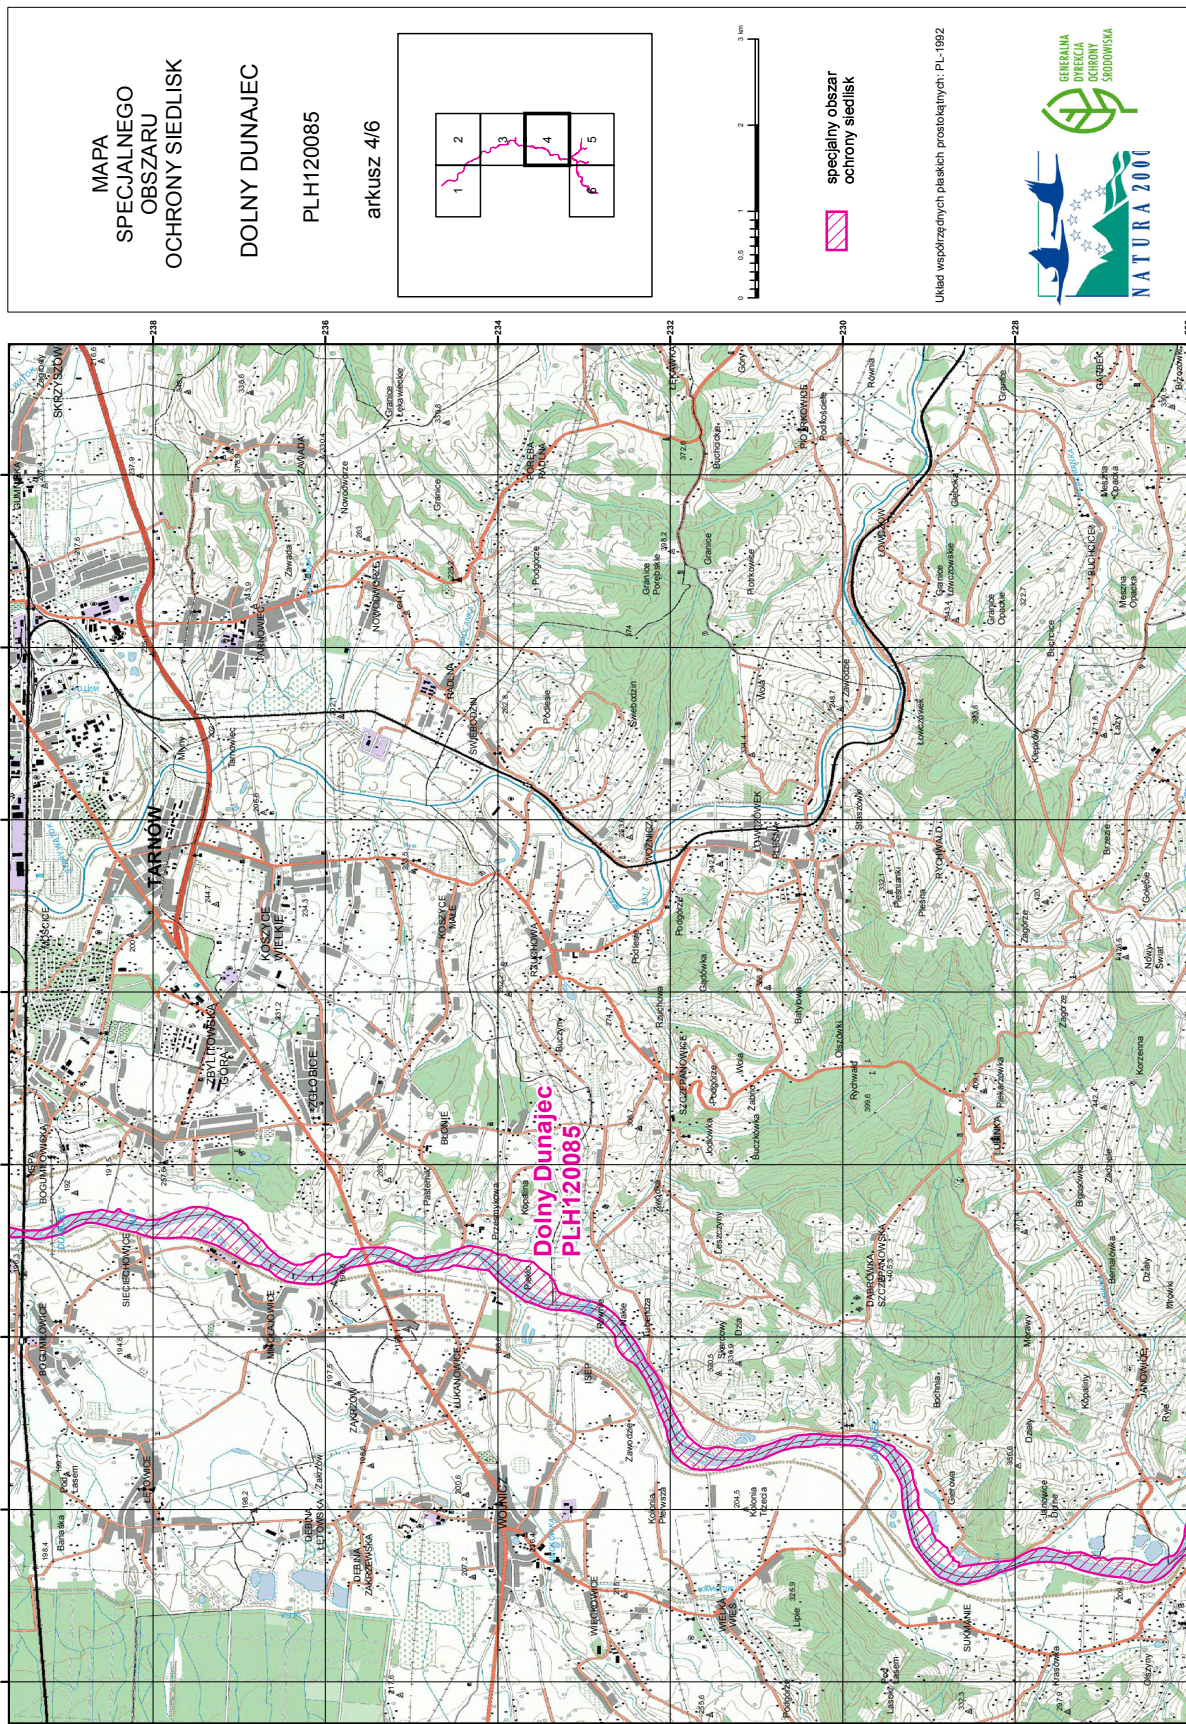

NATURA 2000

MAPA
SPECJALNEGO
OBSZARU
OCHRONY SIEDLISK
DOLNY DUNAJEC
PLH120085
arkusz 3/6

0 0,5 1 2 3 km

specjalny obszar
ochrony siedlisk

Układ współrzędnych płaskich prostokątnych: PL-1992

MAPA
SPECJALNEGO
OBSZARU
OCHRONY SIEDLSK
DOLNY DUNAJEJ
PLH120085
arkusz 5/6