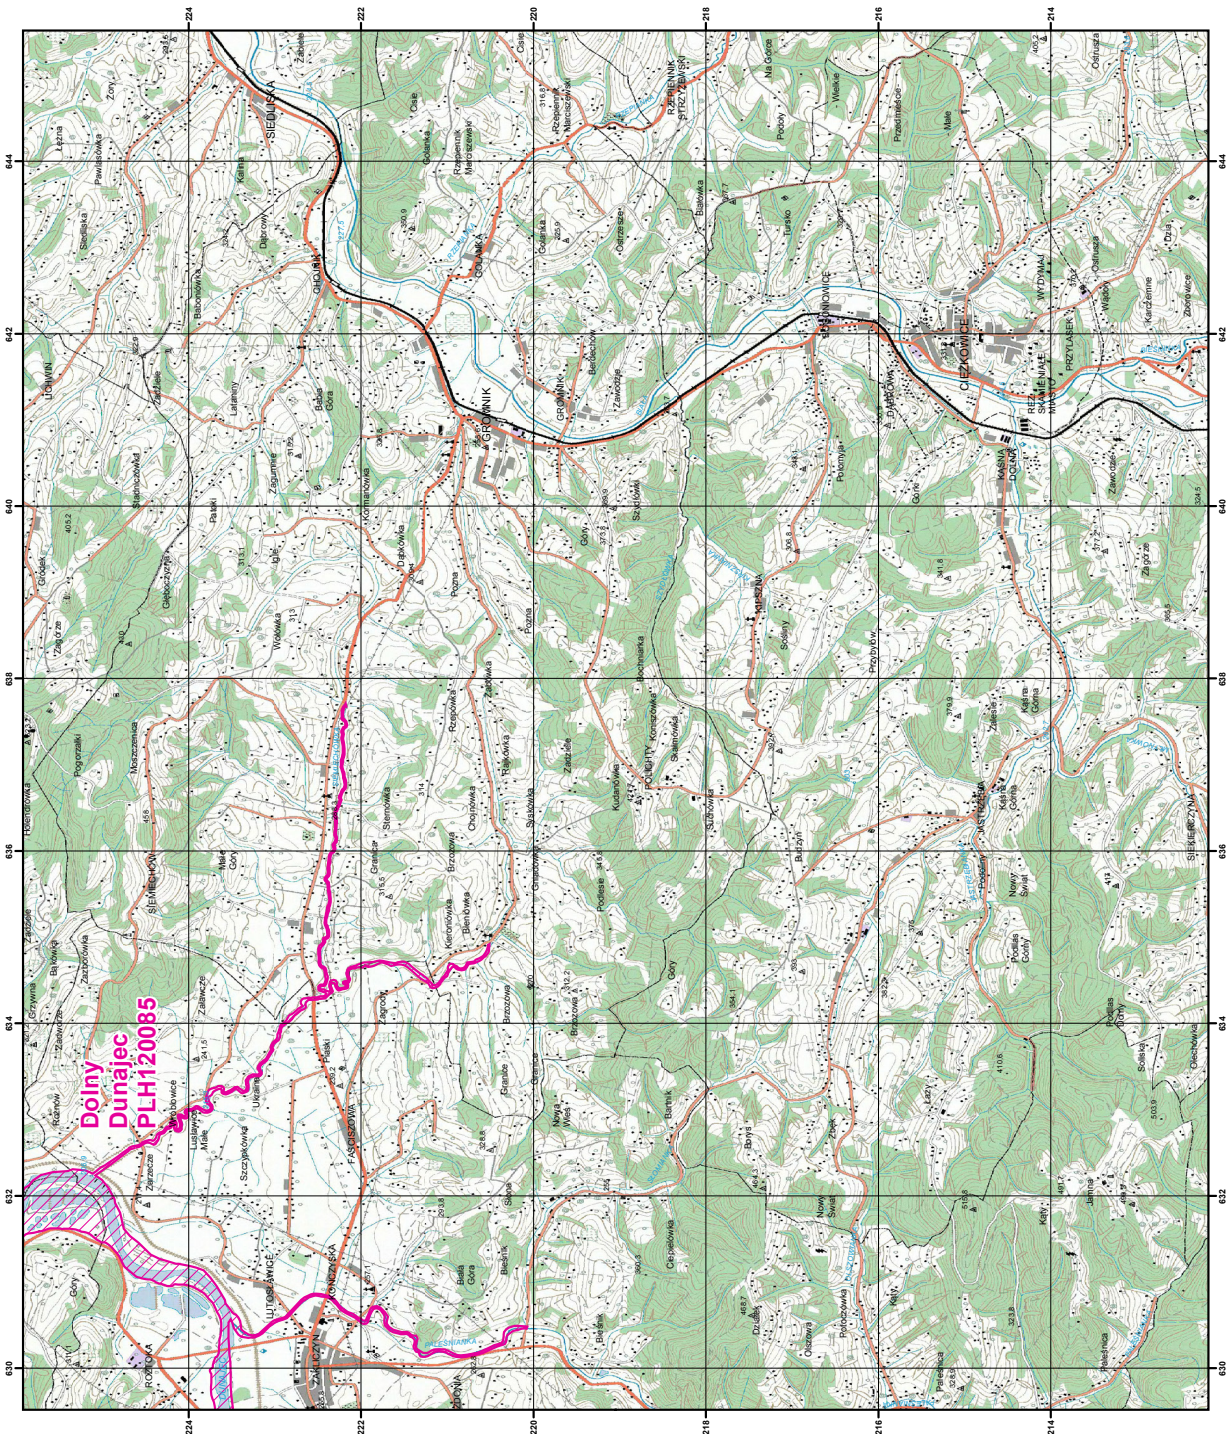

MAPA
SPECJALNEGO
OBSZARU
OCHRONY SIEDLSK
DOLNY DUNAJEJ
PLH120085
arkusz 5/6

specjalny obszar
ochrony siedlsk

Układ współrzędnych płaskich prostokątnych, PL - 1992