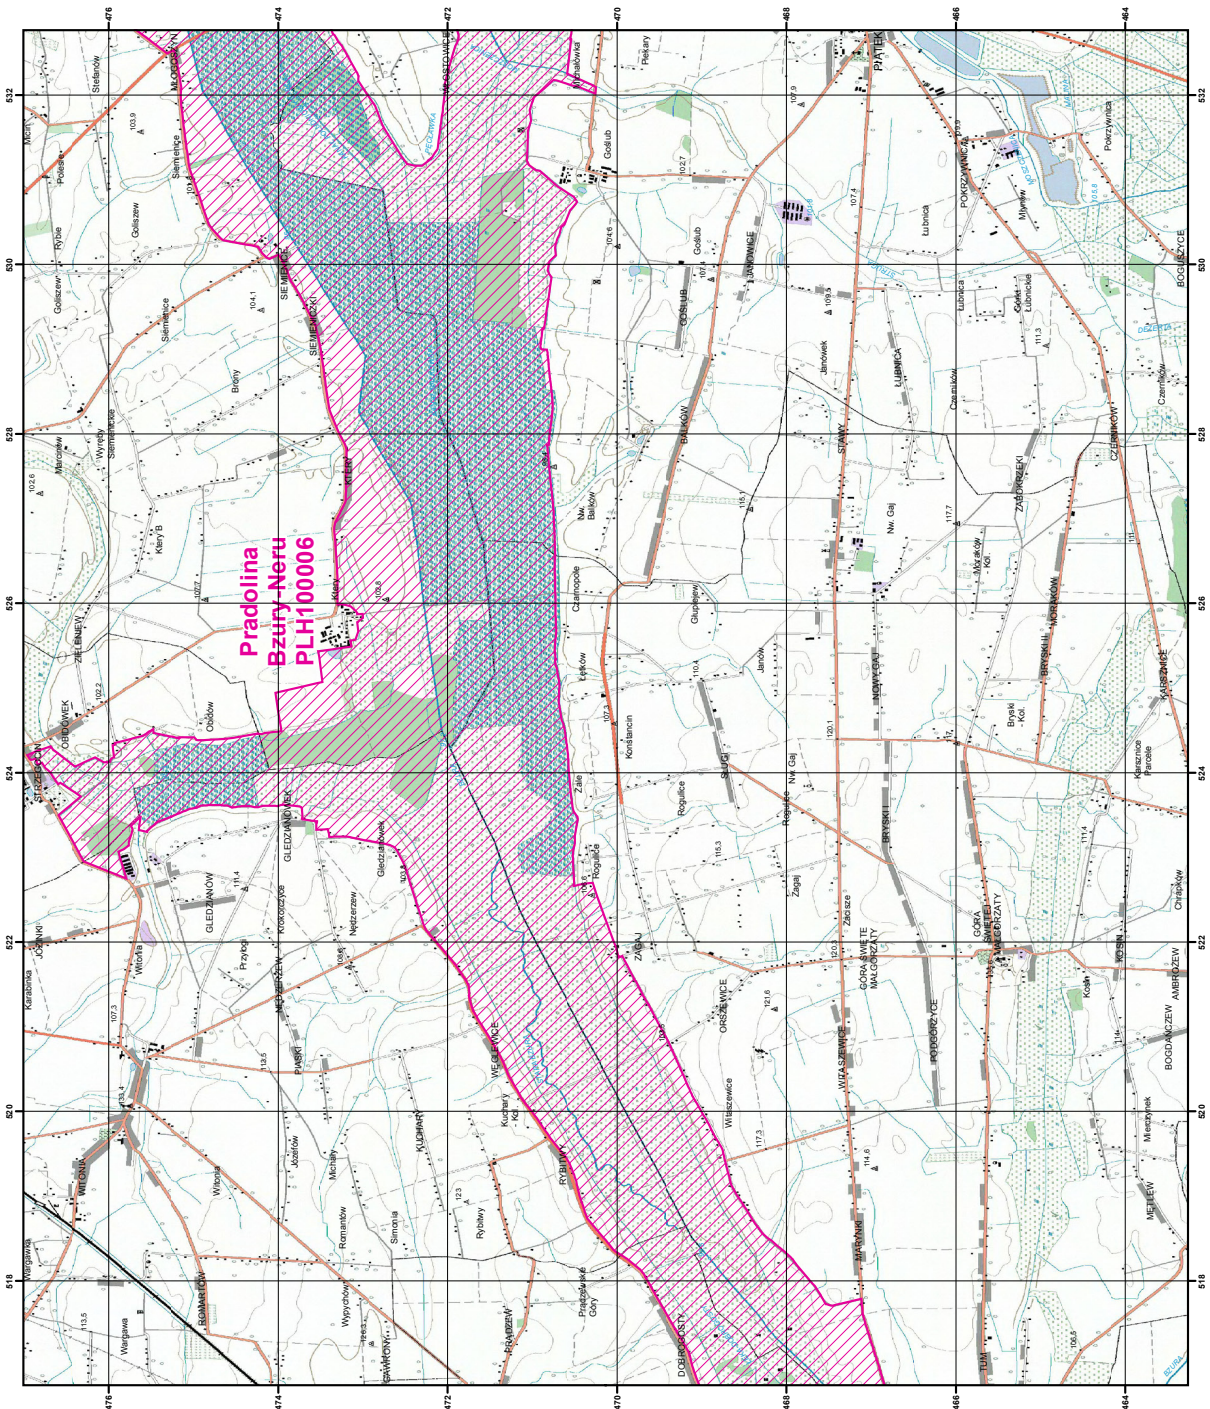

MAPA
SPECJALNEGO
OBSZARU
OCHRONY SIEDLISK

PRADOLINA
BZURY-NERU
PLH100006
arkusz 4/6

specjalny obszar
ochrony siedlisk

Układ współrzędnych płaskich prostokątnych: PL-1992

MAPA
SPECJALNEGO
OBSZARU
OCHRONY SIEDLISK