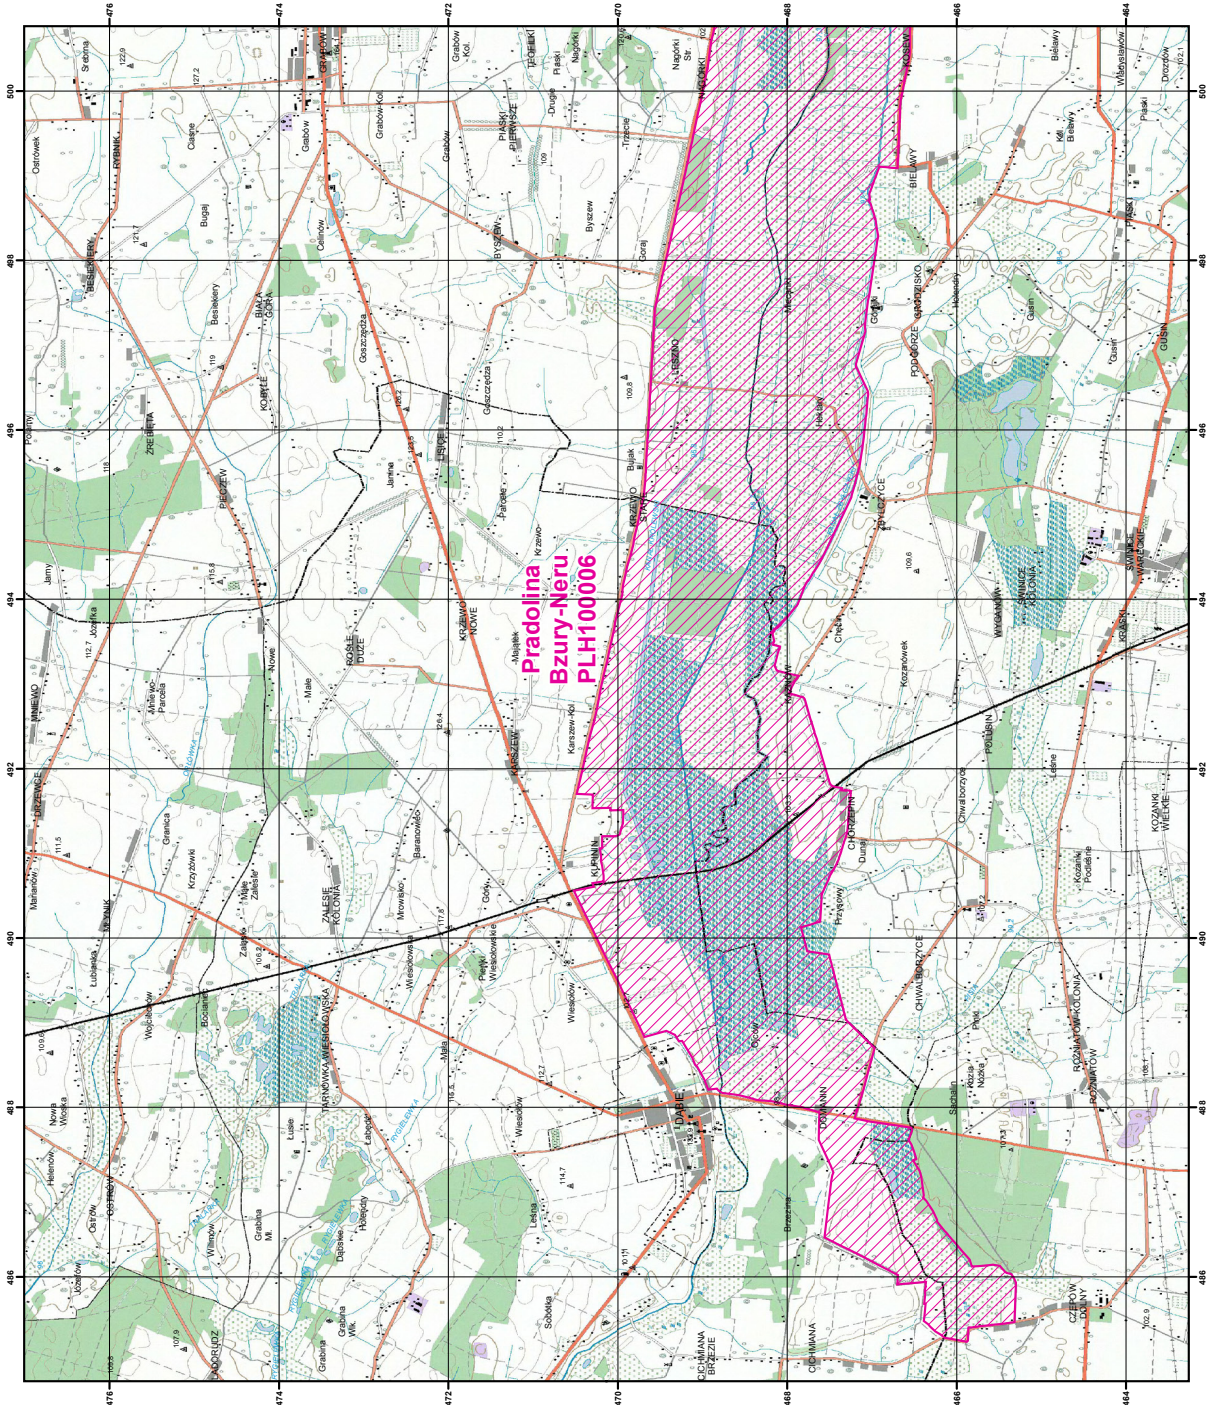

MAPA
SPECJALNEGO
OBSZARU
OCHRONY SIEDLISK
PRADOLINA
BZURY-NERU
PLH100006
arkusz 2/6

0 0.5 1 2 3 km

specjalny obszar
ochrony siedlisk

Układ współrzędnych płaskich prostokątnych: PL-1992