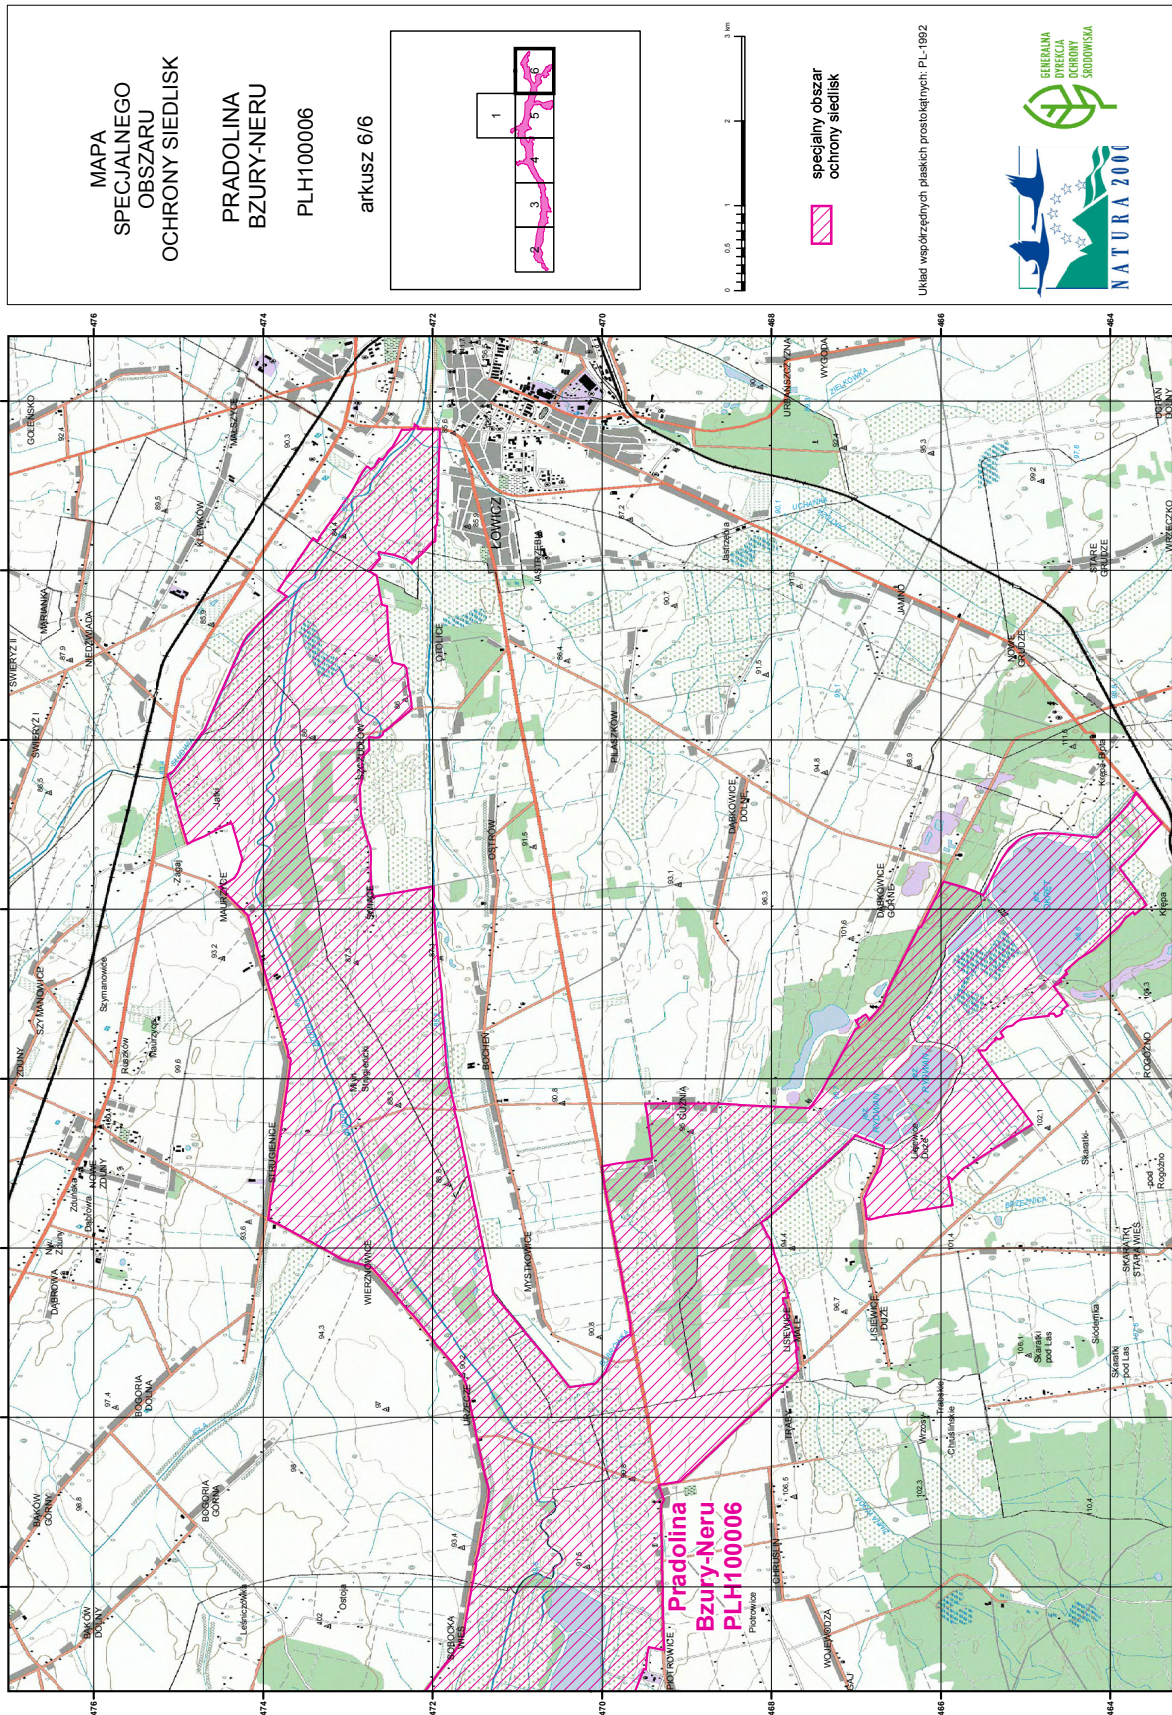

Załącznik nr 3

SIEDLISKA PRZYRODNICZE BĘDĄCE PRZEDMIOTEM OCHRONY
NA SPECJALNYM OBSZARZE OCHRONY SIEDLISK PRADOLINA BZURY-NERU (PLH100006)

Lp.	Kod¹⁾	Nazwa
1	3150	Starorzeczca i naturalne eutroficzne zbiorniki wodne ze zbiorowiskami z <i>Nympheion</i>, <i>Potamion</i>
2	6410	Zmiennowilgotne łąki trzęślicowe (<i>Molinion</i>)
3	6430	Ziołorośla górskie (<i>Adenostylion alliariae</i>) i ziołorośla nadrzeczne (<i>Convolvuletalia sepium</i>)
4	6510	Niżowe i górskie świeże łąki użytkowane ekstensywnie (<i>Arrhenatherion elatioris</i>)
5	7140	Torfowiska przejściowe i trzęsawiska (przeważnie z roślinnością z <i>Scheuchzerio-Caricetea</i>)
6	7230	Górskie i nizinne torfowiska zasadowe o charakterze młak, turzycowisk i mechowisk
7	9170	Grąd środkowoeuropejski i subkontynentalny (<i>Galio-Carpinetum</i>, <i>Tilio-Carpinetum</i>)
8	91E0	Łęgi wierzbowe, topolowe, olszowe i jesionowe (<i>Salicetum albo-fragilis</i>, <i>Populetum albae</i>, <i>Alnenion glutinoso-incanae</i>) i olsy źródliskowe
9	91F0	Łęgowe lasy dębowo-wiązowo-jesionowe (<i>Ficario-Ulmetum</i>)

¹⁾ Kody siedlisk są zgodne z rozporządzeniem Ministra Środowiska z dnia 13 kwietnia 2010 r. w sprawie siedlisk przyrodniczych oraz gatunków będących przedmiotem zainteresowania Wspólnoty, a także kryteriów wyboru obszarów kwalifikujących się do uznania lub wyznaczenia jako obszary Natura 2000 (Dz. U. z 2014 r. poz. 1713).