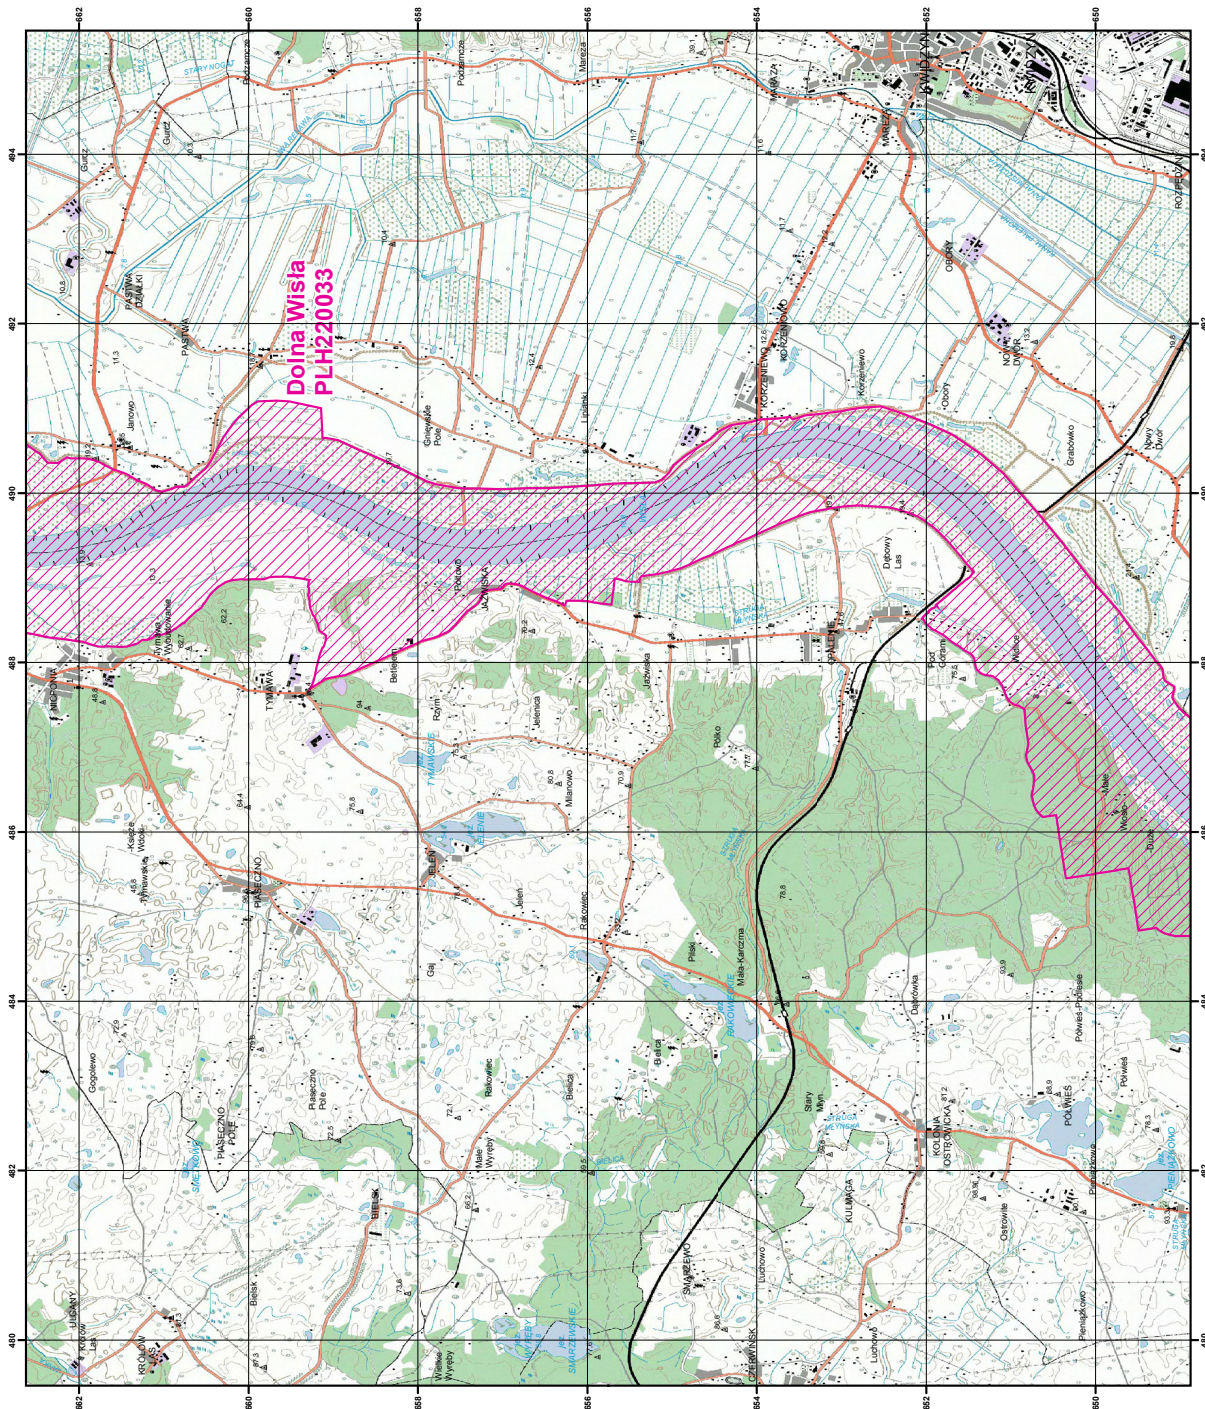

MAPA
SPECJALNEGO
OBSZARU
OCHRONY SIEDLISK
DOLNA WISLA
PLH220033
arkusz 4/5

0 0,5 1 2 3 km

specjalny obszar
ochrony siedlisk

Układ współrzędnych płaskich prostokątnych: PL-1992