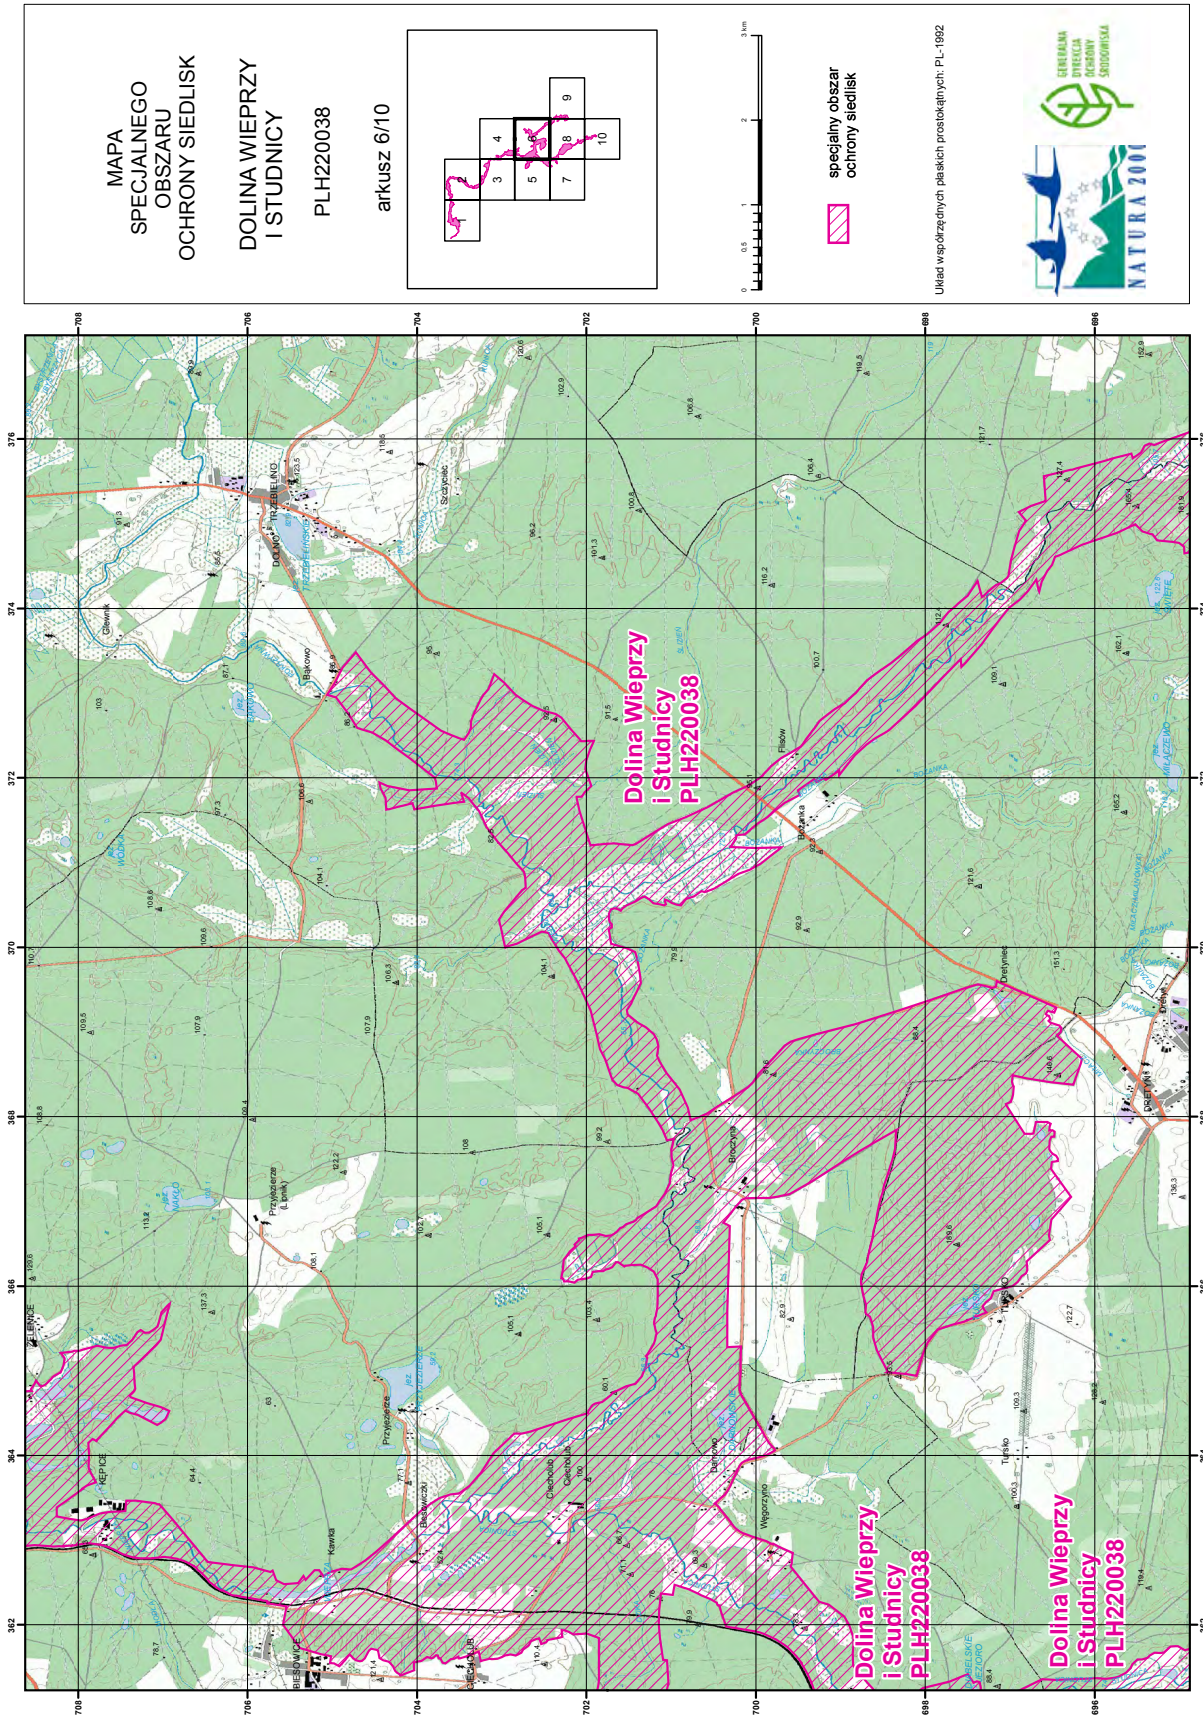

MAPA SPECJALNEGO OBSZARU OCHRONY SIEDLISK DOLINA WIEPRZY I STUDNICY (PLH220038)

MAPA
SPECJALNEGO
OBSZARU
OCHRONY SIEDLISK
DOLINA WIEPRZY
I STUDNICY
PLH220038
arkusz 9/10

0 0.5 1 2 3 km

specjalny obszar
ochrony siedlisk