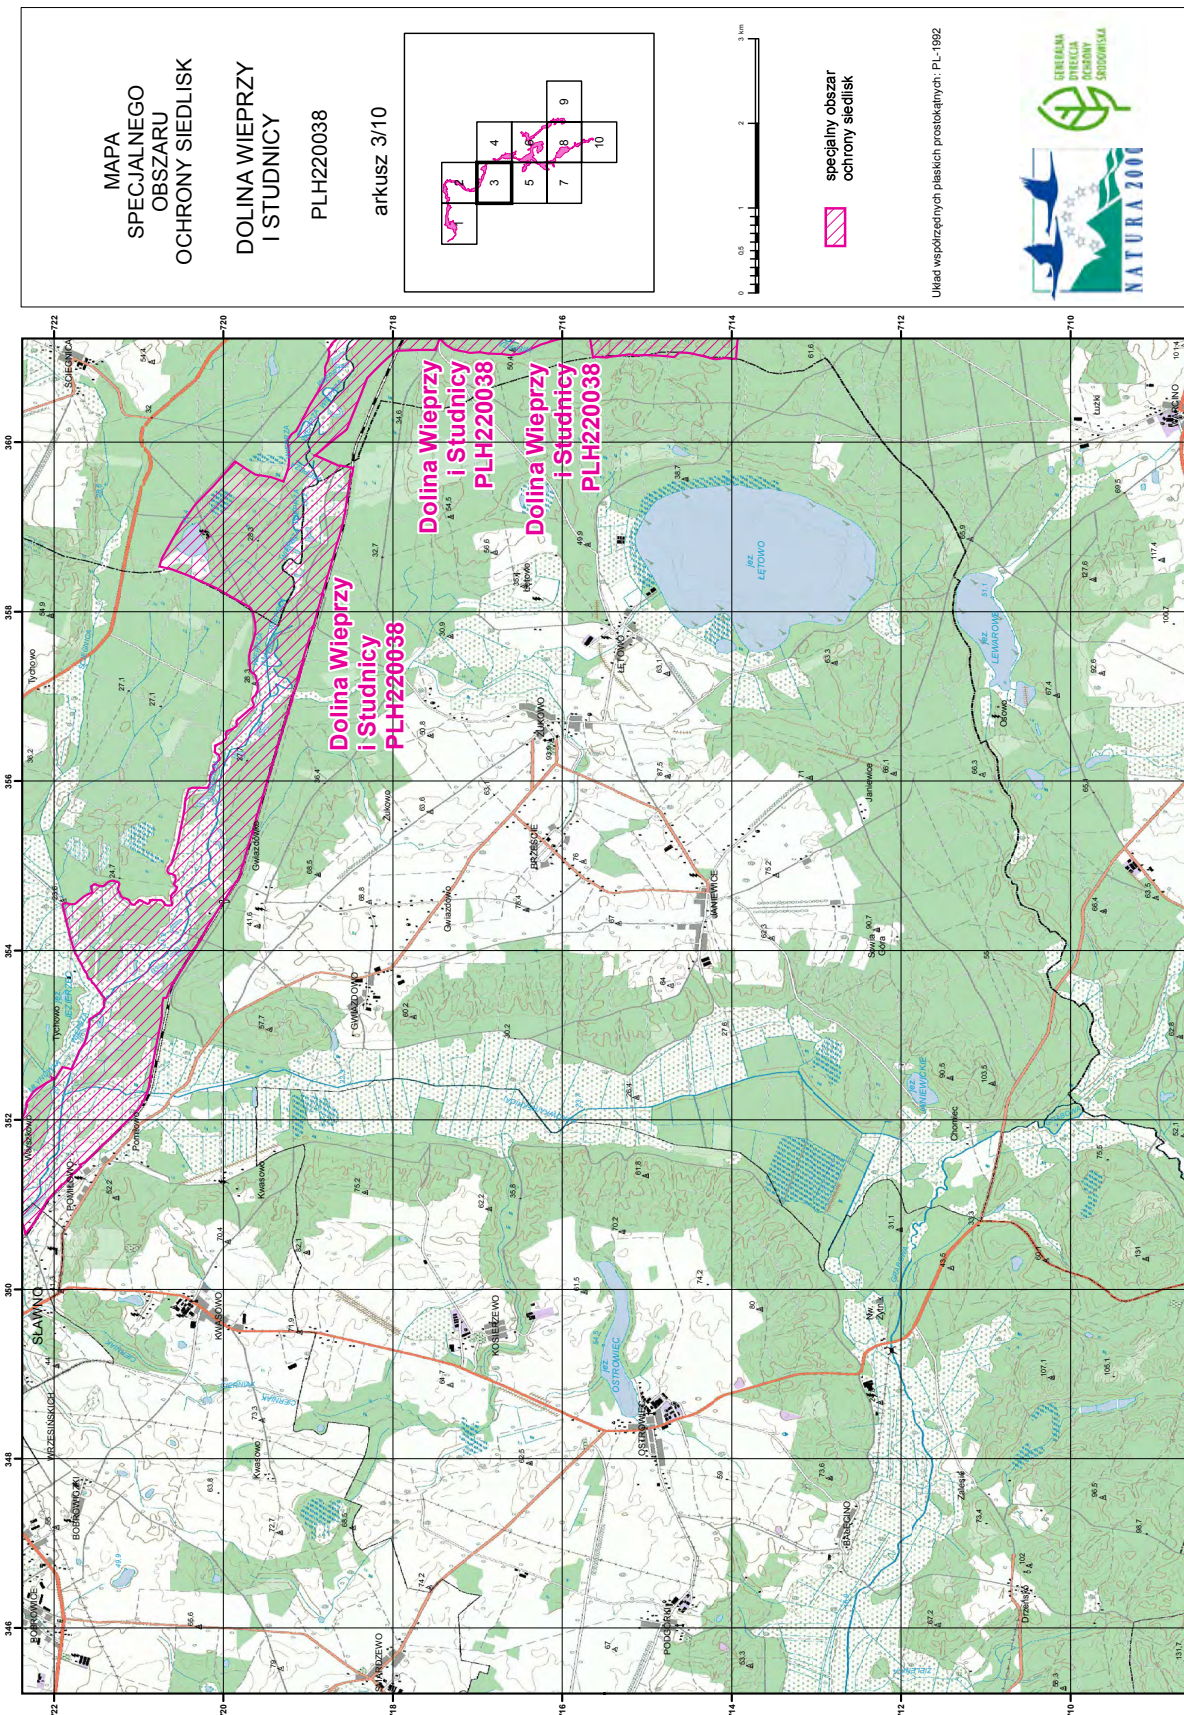

MAPA SPECJALNEGO OBSZARU OCHRONY SIEDLISK DOLINA WIEPRZY I STUDNICY (PLH220038)

MAPA
SPECJALNEGO
OBSZARU
OCHRONY SIEDLISK
DOLINA WIEPRZY
I STUDNICY
PLH220038
arkusz 9/10

0 0.5 1 2 3 km

specjalny obszar
ochrony siedlisk