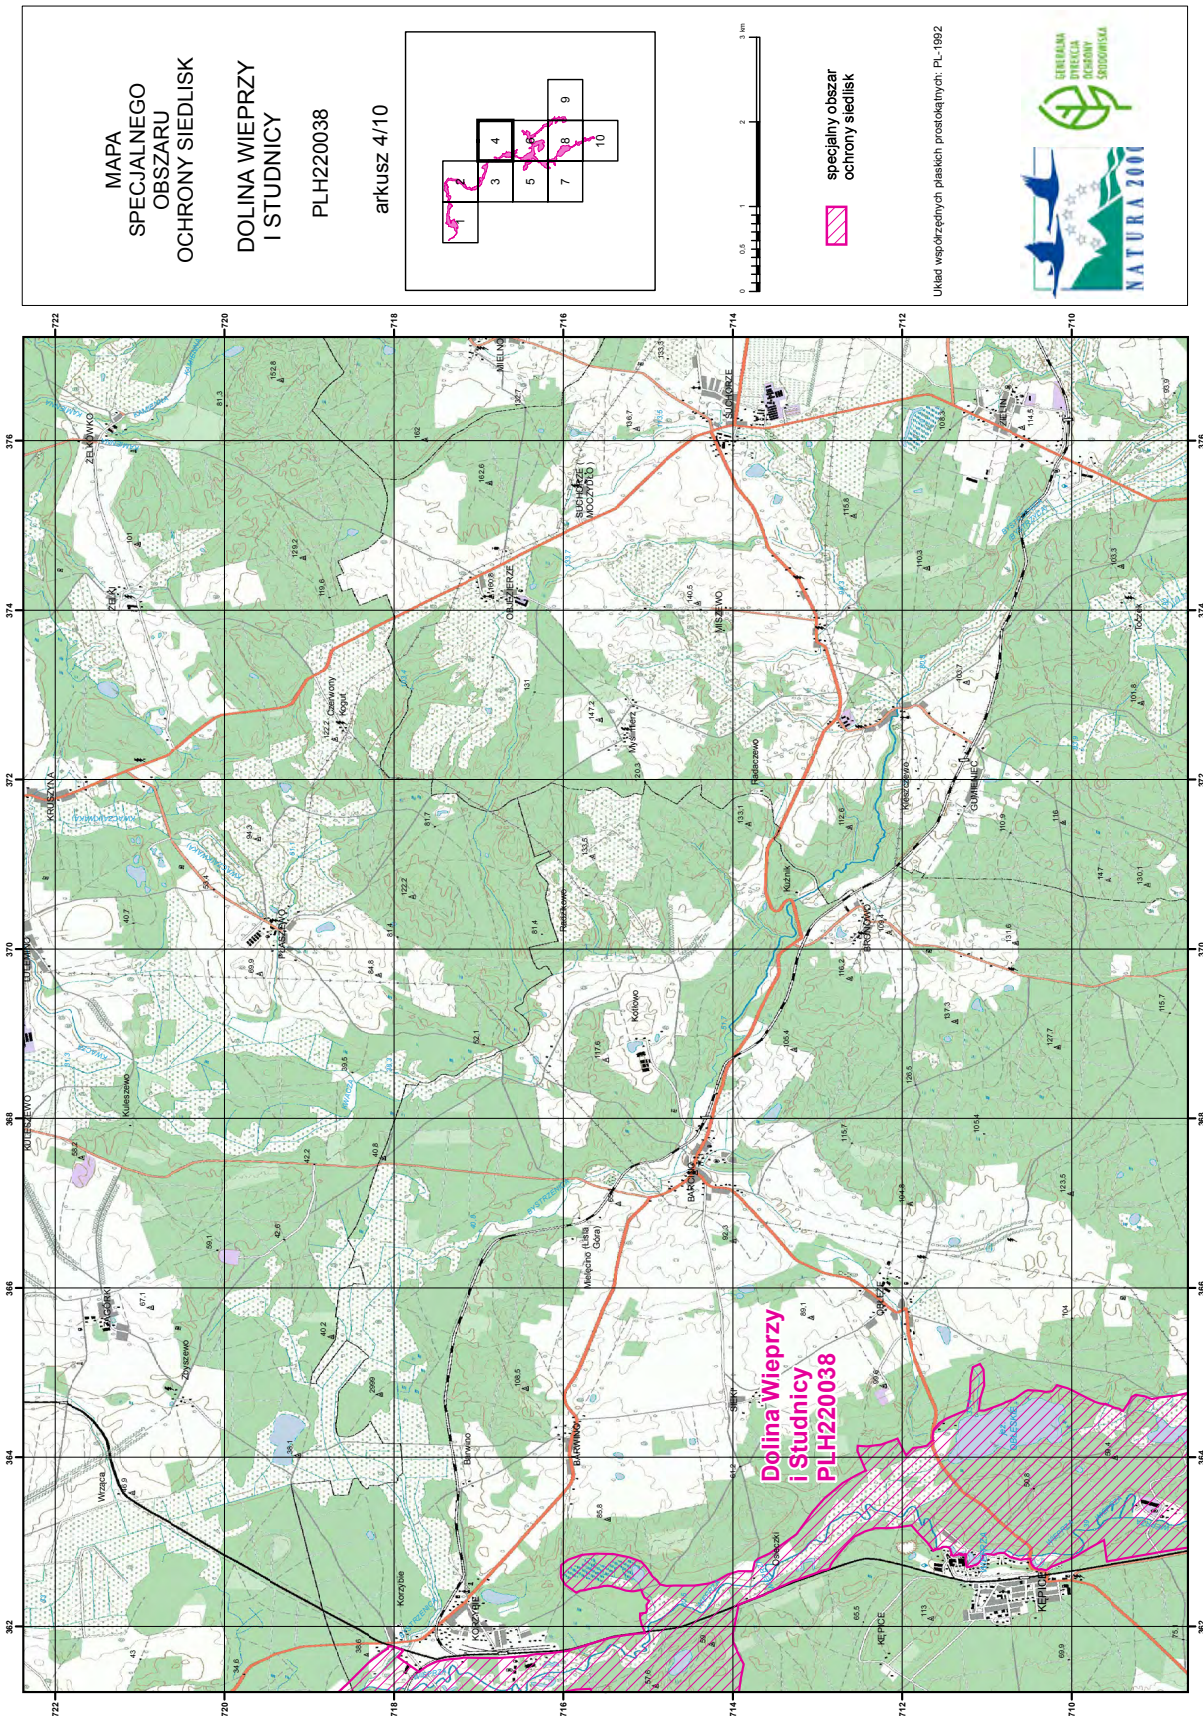

MAPA SPECJALNEGO OBSZARU OCHRONY SIEDLISK DOLINA WIEPRZY I STUDNICY (PLH220038)

MAPA
SPECJALNEGO
OBSZARU
OCHRONY SIEDLISK
DOLINA WIEPRZY
I STUDNICY
PLH220038
arkusz 9/10

0 0.5 1 2 3 km

specjalny obszar
ochrony siedlisk