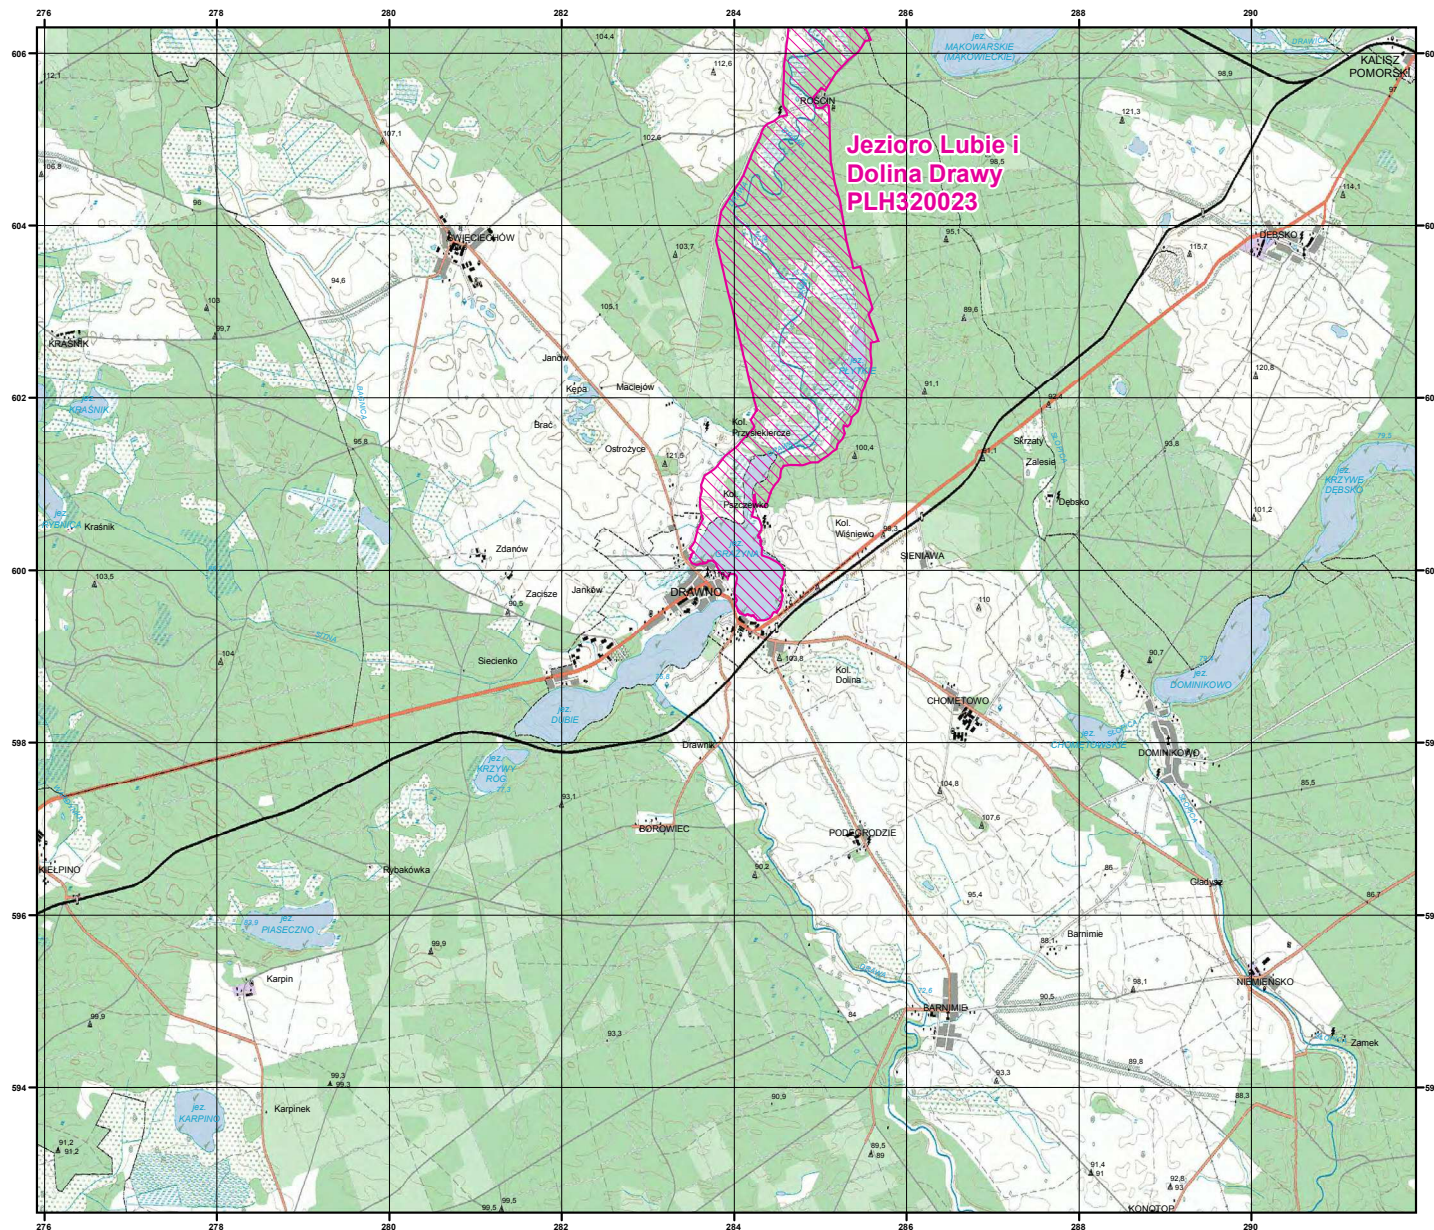

JEZIORO LUBIE
I DOLINA DRAWY

PLH320023

arkusz 4/5

 specjalny obszar
ochrony siedlisk

Układ współrzędnych płaskich prostokątnych: PL-1992

**Jezioro Lubie i
Dolina Drawy
PLH320023**

MAPA
SPECJALNEGO
OBSZARU
OCHRONY SIEDLISK