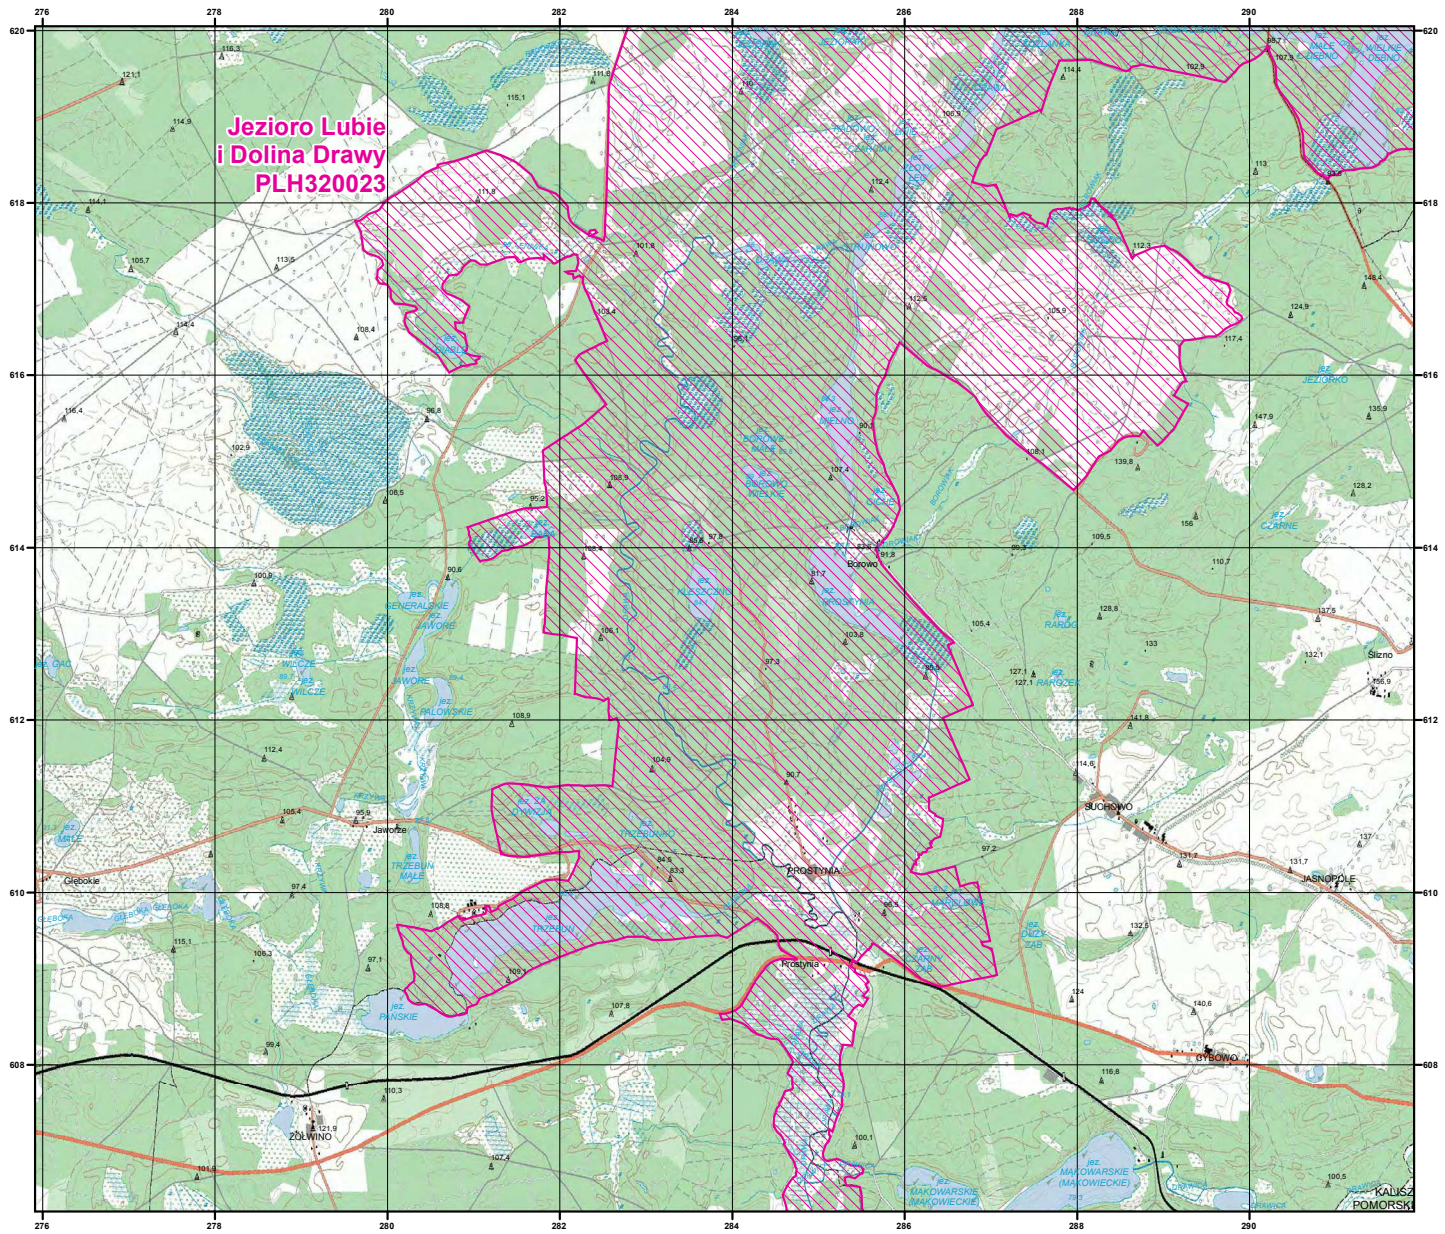

MAPA
SPECJALNEGO
OBSZARU
OCHRONY SIEDLISK

JEZIORO LUBIE
I DOLINA DRAWY

PLH320023

arkusz 2/5

 specjalny obszar
ochrony siedlisk

Układ współrzędnych płaskich prostokątnych: PL-1992

**Jeziorko Lubie
i Dolina Drawy
PLH320023**