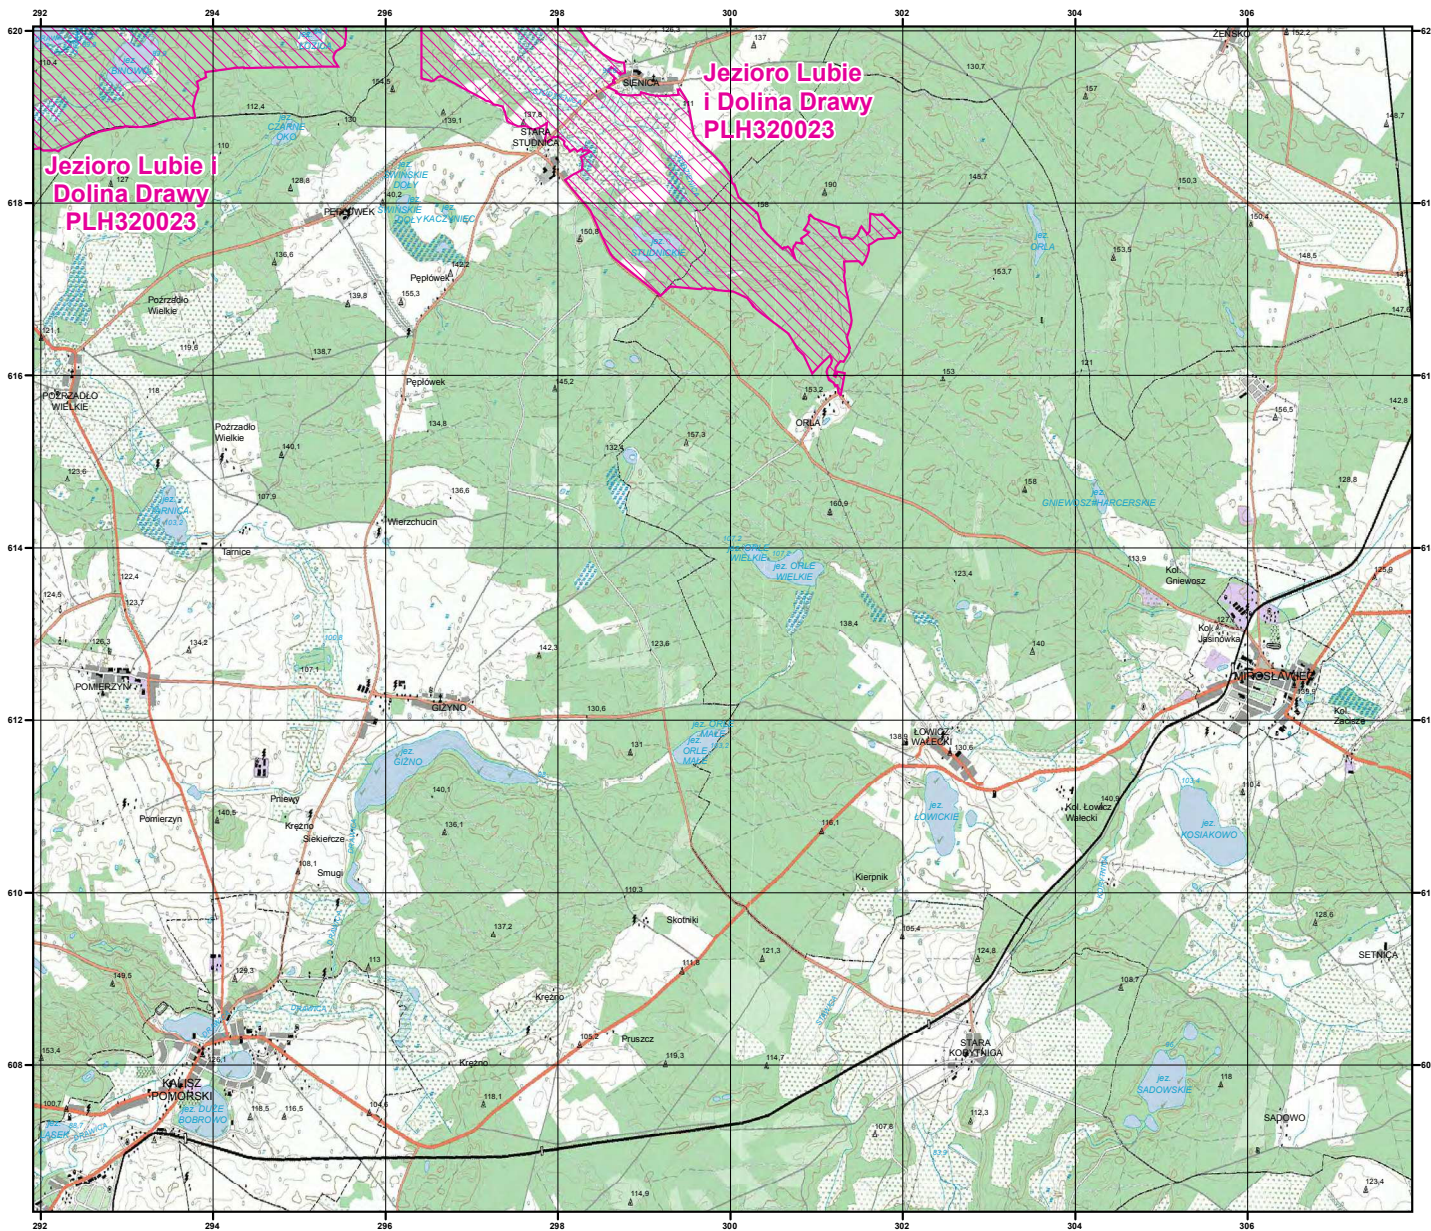

MAPA
SPECJALNEGO
OBSZARU
OCHRONY SIEDLISK

JEZIORO LUBIE
I DOLINA DRAWY

PLH320023

arkusz 3/5

 specjalny obszar
ochrony siedlisk

Układ współrzędnych płaskich prostokątnych: PL-1992

MAPA
SPECJALNEGO
OBSZARU
OCHRONY SIEDLISK